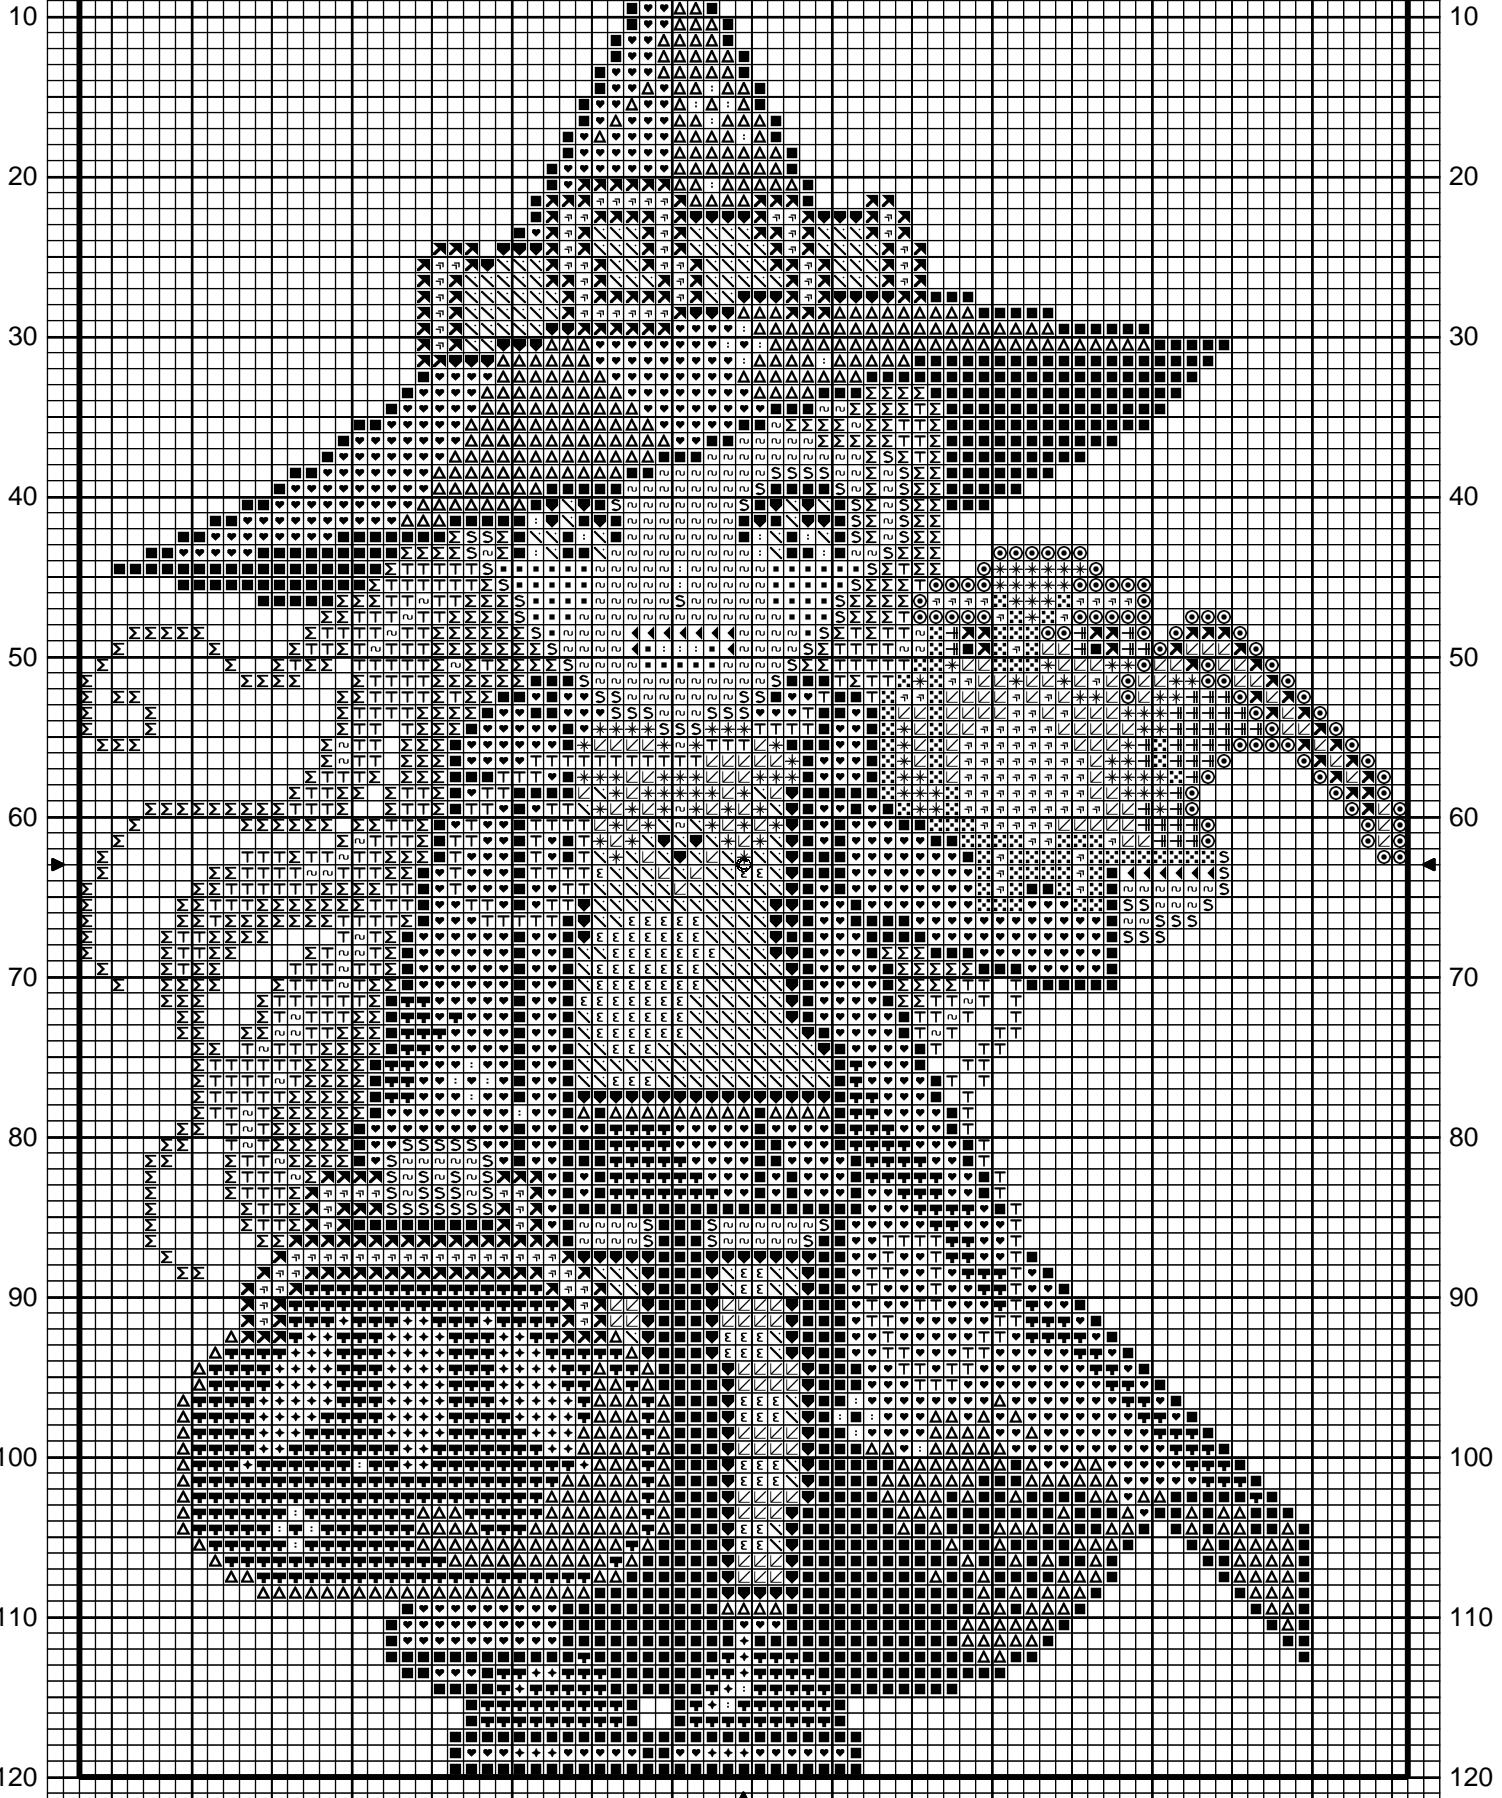

SAL Rentrée Mystérieuse 2

20 30 40 50 60 70 80 90

Dessiné par Lisbei

Copyright © Lisbei2010

SAL Rentrée Mystérieuse 2

		DMC
■	Noir	310
♥	Acier	317
■	Plomb	414
◆	Gris chromé	415
Σ	Teddy	436
T	Camel	437
⊕	Rouille	720
*	Mandarine	741
↙	Clémentine	742
☐	Jaune de Naples	743
◀	Rose Grenadine	760
■	Rose Aurore	761
◀	Bleu de cobalt	798
↘	Bleu tendre	809
≈	Beige cachemire	951
◎	Châtaigne	975
S	Terre cuite rosé	3778
△	Gris anthracite	3799
■	Marron doré	3826
↘	Terre d'ocre	3829
ε	Fleur de lin bleue	3840
:	Edelweiss	3865

Points arrière

Bleu de cobalt 798

Commentaire Retrouvez d'autres grilles de dolls sur mes blogs :

<http://ludinthemist.canalblog.com>

<http://hazelfarm.canalblog.com>

Et pour envoyer vos photos, voici mon adresse :