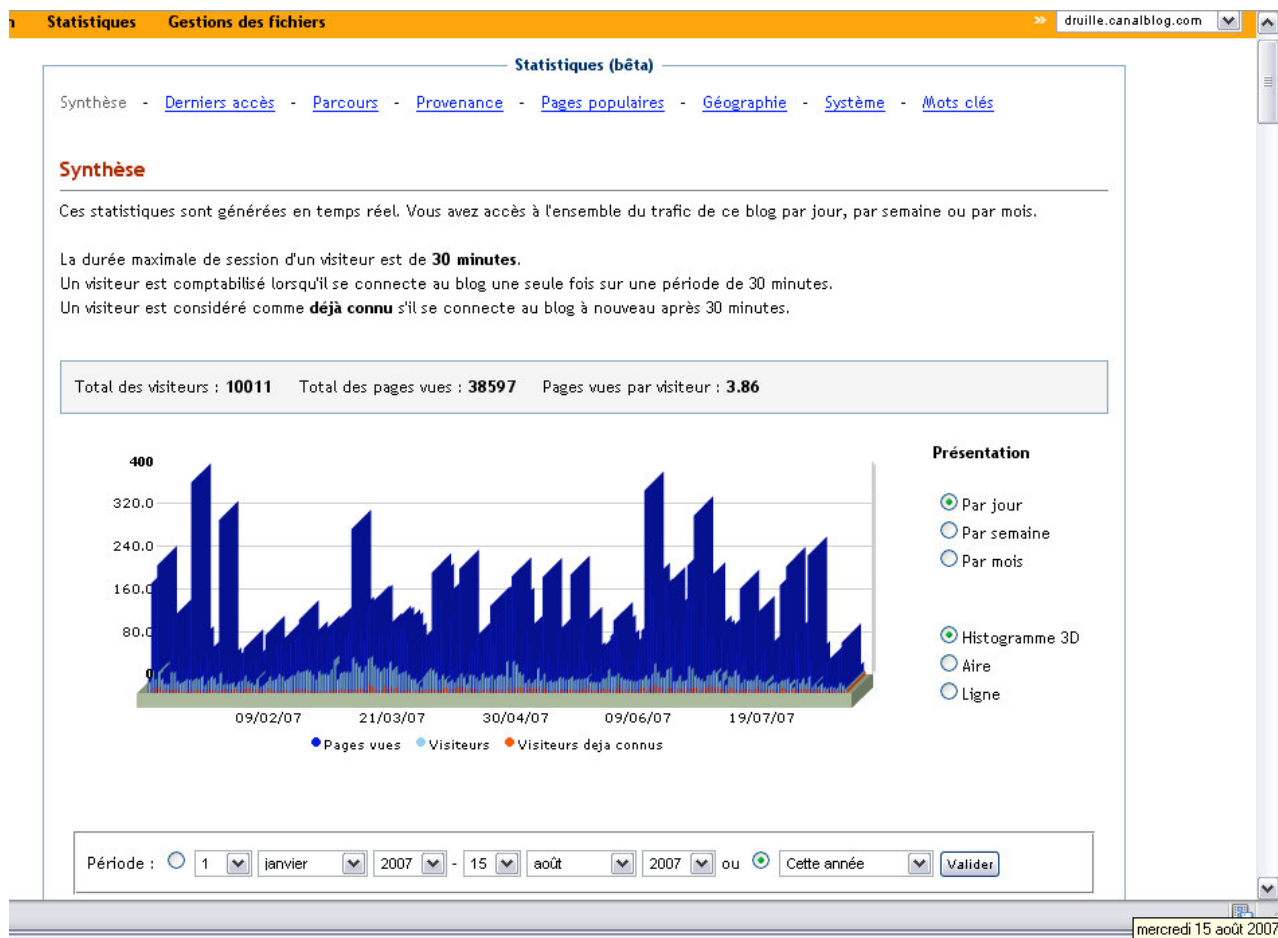

Géographie

De quels pays se connectent vos visiteurs pour accéder à ce blog ?
Note : Ces données sont limitées aux 100 derniers accès de ce blog.

Pays	Visiteurs	%	
 France	43	43	
 Norvège	38	38	
 Royaume-uni	5	5	
 Allemagne	4	4	
 États-unis	3	3	
 Pologne	3	3	
 Belgique	1	1	
 Canada	1	1	
 Espagne	1	1	
 Tunisie	1	1	

CanalBlog © 2003 - 2007

samedi 3 mars 2007

Un graphique avec les données journalières, pour ce début d'année 2007.

Un exemple des requêtes qui correspondent aux liens par lesquels les surfeurs se retrouvent sur le blog. (mais ce mercredi 15/08/07, pas très significatif)