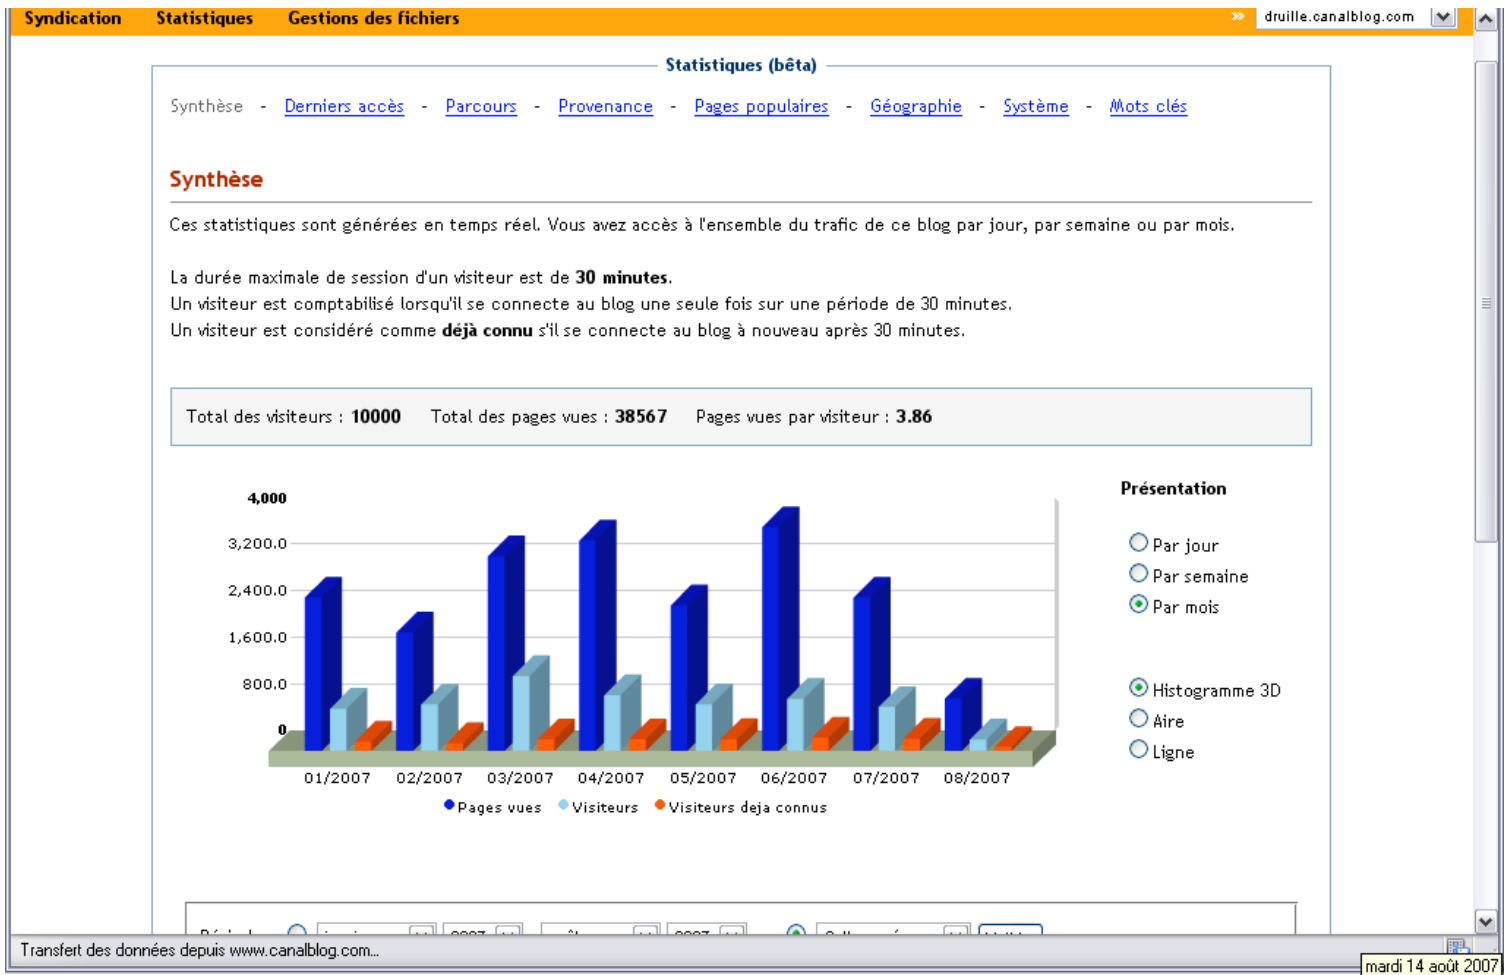

Après la capture écran des 10000 visiteurs qui montre aussi les différents menus du module statistiques de Canablog, je vous propose des captures écrans de visiteurs « originaux » ou de situation particulière.

Un visiteur du vatican le 13 mars 2007

Message Apparence Contenu Paramètres Outils Voir le blog Aide Déconnexion

Statistiques Gestions des fichiers druille.canalblog.com

Statistiques (bêta)

[Synthèse](#) - [Derniers accès](#) - [Parcours](#) - [Provenance](#) - [Pages populaires](#) - [Géographie](#) - [Système](#) - [Mots clés](#)