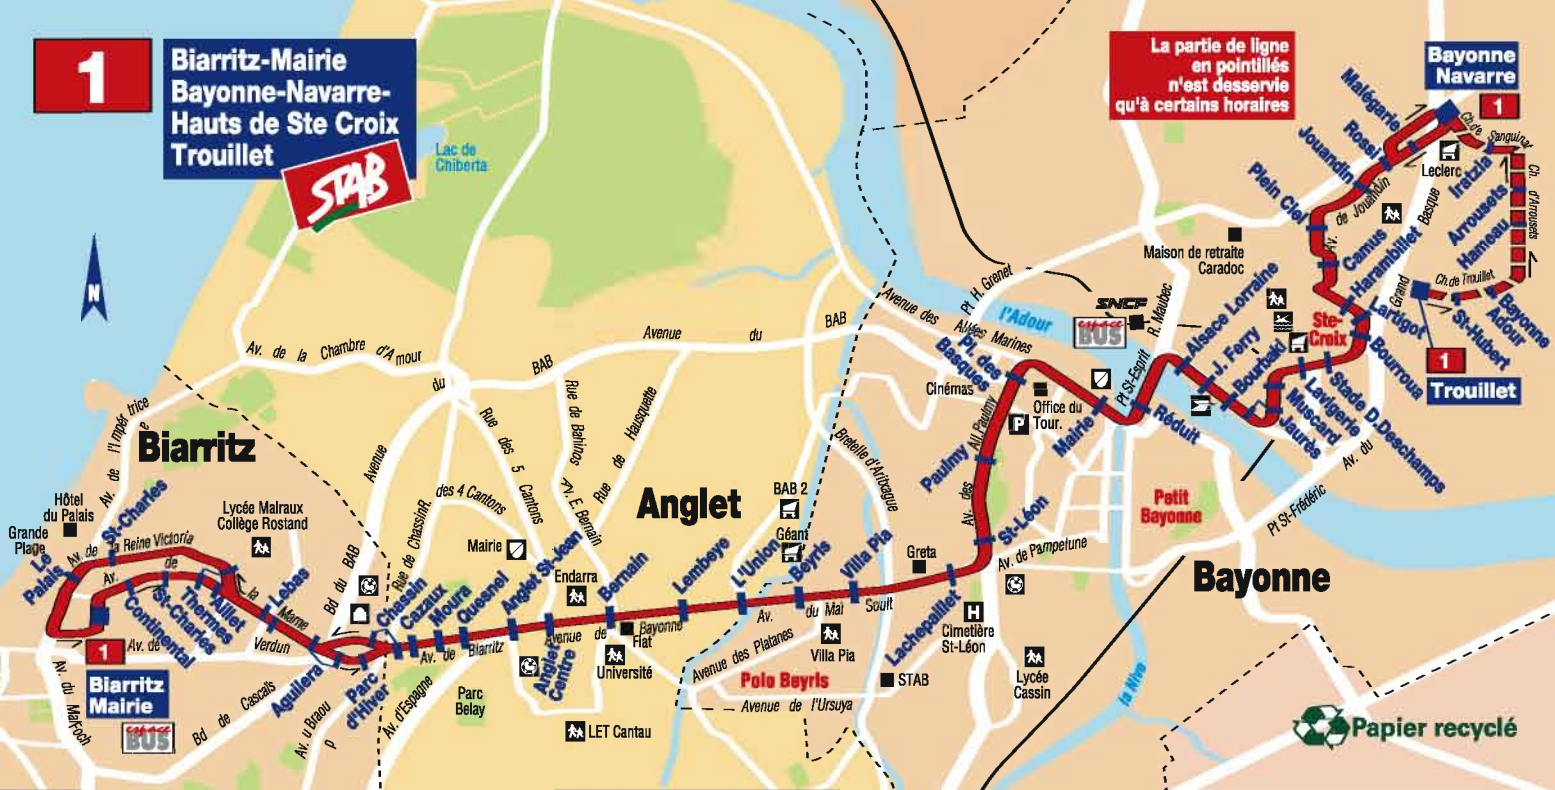

1

Biarritz-Mairie
Bayonne-Navarre-
Hauts de Ste Croix
Trouillet

La partie de ligne
en pointillés
n'est desservie
qu'à certains horaires

Bayonne
Navarre

1

1

Trouillet

LIGNE 1 DU LUNDI AU SAMEDI :