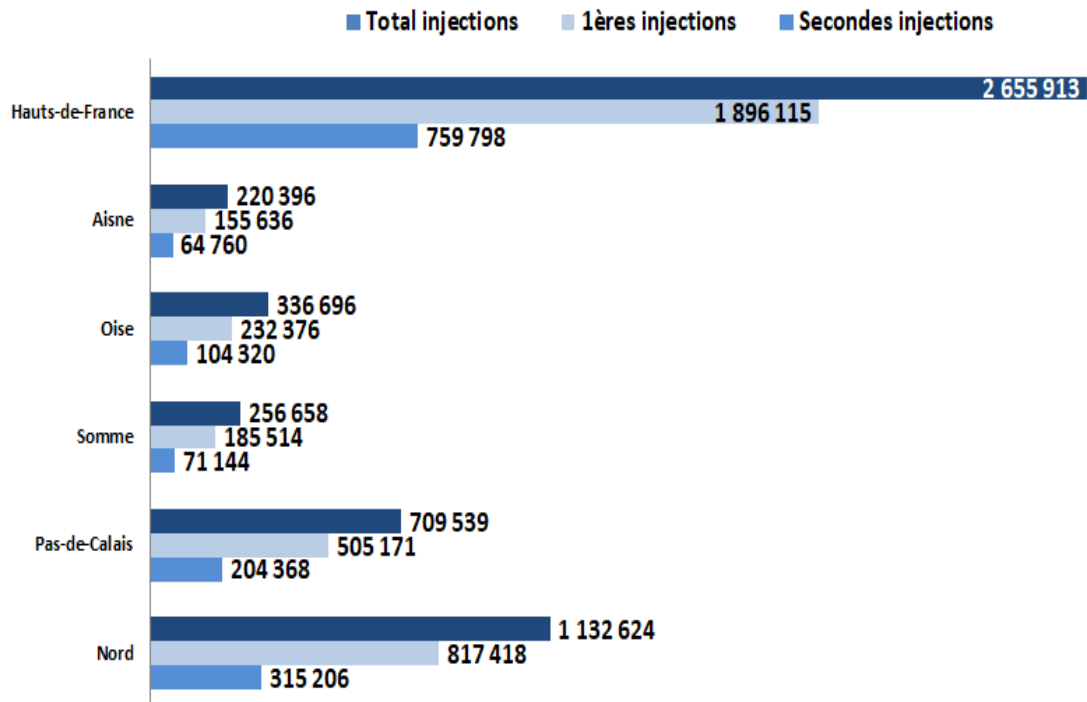

Point de situation quotidien - Campagne de vaccination anti-COVID

Lundi 17 mai 2021

Les livraisons des doses des vaccins Pfizer/BioNTech et Moderna à notre région pour les mois de mai et de juin 2021 ont été actualisées par le ministère des Solidarités et de la Santé. Il est à noter qu'à compter de la semaine prochaine (semaine du 24 mai), les livraisons du vaccin Moderna iront aux professionnels de santé libéraux (les doses de ce vaccin livrées en juin aux centres de vaccination permettront de faire des secondes doses). Ces livraisons seront normalement les suivantes :

| mai-21 | 03-mai | 10-mai | 17-mai | 24-mai | Total |
|------------------------|----------------|----------------|----------------|----------------|------------------|
| Vaccin Pfizer/BioNTech | 246 870 | 265 590 | 223 470 | 242 093 | 978 023 |
| Vaccin Moderna | 22 800 | 33 600 | 28 800 | 2 520 | 87 720 |
| Total | 269 670 | 299 190 | 252 270 | 244 613 | 1 065 743 |

| juin-21 | 01-juin | 07-juin | 14-juin | 21-juin | 28-juin | Total |
|------------------------|----------------|----------------|----------------|----------------|----------------|------------------|
| Vaccin Pfizer/BioNTech | 363 773 | 363 773 | 363 773 | 363 773 | 363 773 | 1 818 865 |
| Vaccin Moderna | - | - | 1 260 | 45 360 | 47 880 | 94 500 |
| Total | 363 773 | 363 773 | 365 033 | 409 133 | 411 653 | 1 913 365 |

Source : task force nationale vaccins, lundi 17 mai 2021

Répartition des **2 655 913 injections réalisées depuis le début de la campagne de vaccination** par vaccin dans la région Hauts-de-France :

Total des 2 655 913 injections réalisées dans les Hauts-de-France tous vaccins confondus depuis le début de la campagne de vaccination :