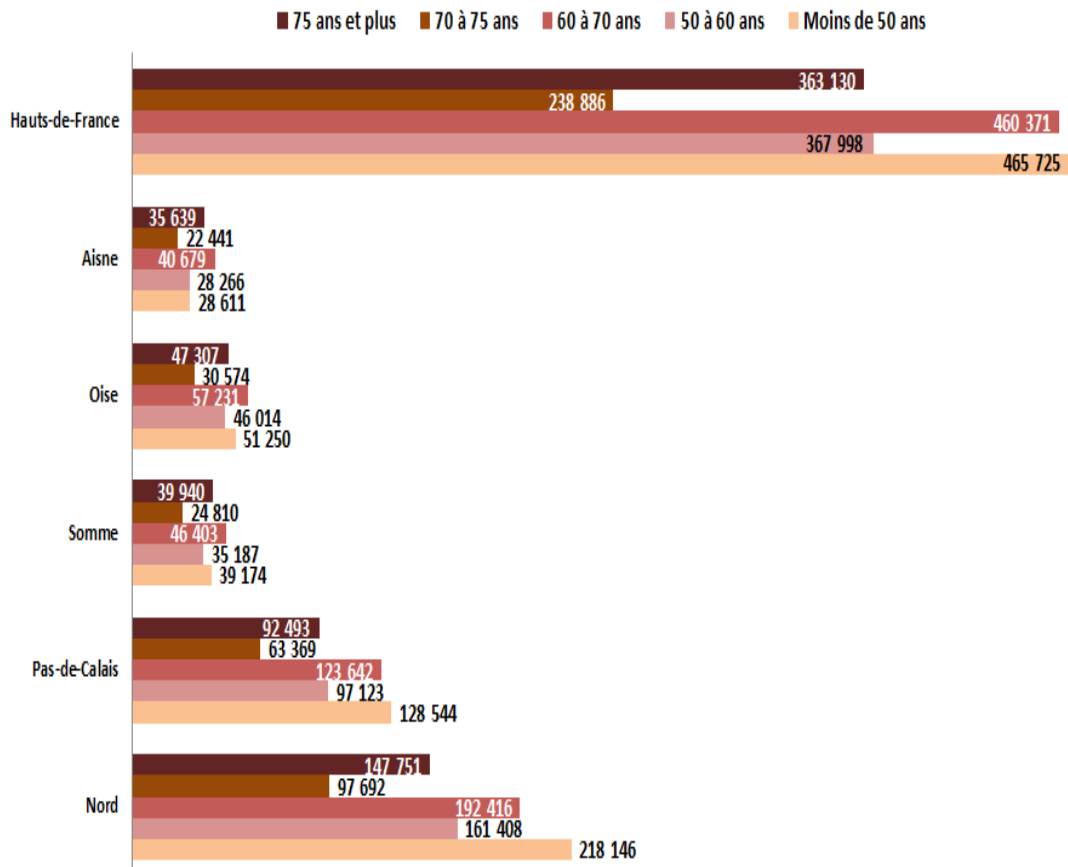

Point de situation quotidien - Campagne de vaccination anti-COVID

Lundi 17 mai 2021

Les livraisons des doses des vaccins Pfizer/BioNTech et Moderna à notre région pour les mois de mai et de juin 2021 ont été actualisées par le ministère des Solidarités et de la Santé. Il est à noter qu'à compter de la semaine prochaine (semaine du 24 mai), les livraisons du vaccin Moderna iront aux professionnels de santé libéraux (les doses de ce vaccin livrées en juin aux centres de vaccination permettront de faire des secondes doses). Ces livraisons seront normalement les suivantes :

Source : task force nationale vaccins, lundi 17 mai 2021

Répartition des **2 655 913 injections réalisées depuis le début de la campagne de vaccination** par vaccin dans la région Hauts-de-France :

Total des 2 655 913 injections réalisées dans les Hauts-de-France tous vaccins confondus depuis le début de la campagne de vaccination :

Total des premières injections réalisées dans les Hauts-de-France tous vaccins confondus par catégorie d'âge depuis le début de la campagne de vaccination :

**Total des secondes injections réalisées dans les Hauts-de-France tous vaccins confondus par
catégorie d'âge depuis le début de la campagne de vaccination :**