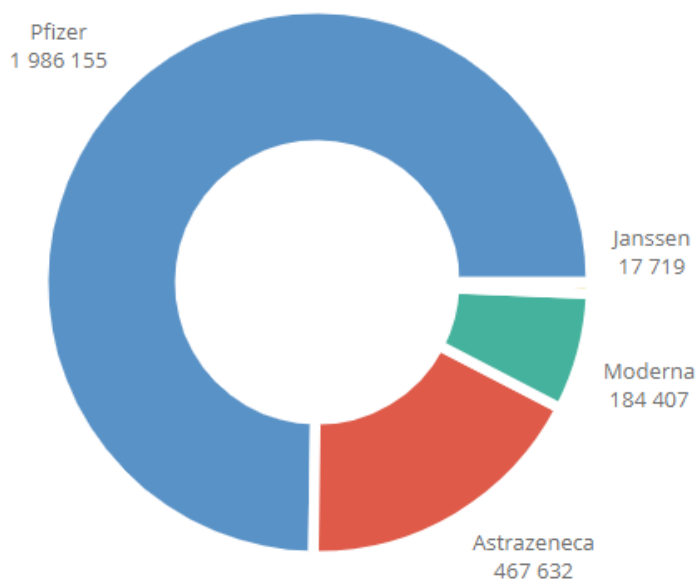

Point de situation quotidien - Campagne de vaccination anti-COVID

Lundi 17 mai 2021

Les livraisons des doses des vaccins Pfizer/BioNTech et Moderna à notre région pour les mois de mai et de juin 2021 ont été actualisées par le ministère des Solidarités et de la Santé. Il est à noter qu'à compter de la semaine prochaine (semaine du 24 mai), les livraisons du vaccin Moderna iront aux professionnels de santé libéraux (les doses de ce vaccin livrées en juin aux centres de vaccination permettront de faire des secondes doses). Ces livraisons seront normalement les suivantes :

| mai-21 | 03-mai | 10-mai | 17-mai | 24-mai | Total |
|------------------------|----------------|----------------|----------------|----------------|------------------|
| Vaccin Pfizer/BioNTech | 246 870 | 265 590 | 223 470 | 242 093 | 978 023 |
| Vaccin Moderna | 22 800 | 33 600 | 28 800 | 2 520 | 87 720 |
| Total | 269 670 | 299 190 | 252 270 | 244 613 | 1 065 743 |

Source : task force nationale vaccins, lundi 17 mai 2021

Répartition des **2 655 913 injections réalisées depuis le début de la campagne de vaccination** par vaccin dans la région Hauts-de-France :

Total des 2 655 913 injections réalisées dans les Hauts-de-France tous vaccins confondus depuis le début de la campagne de vaccination :