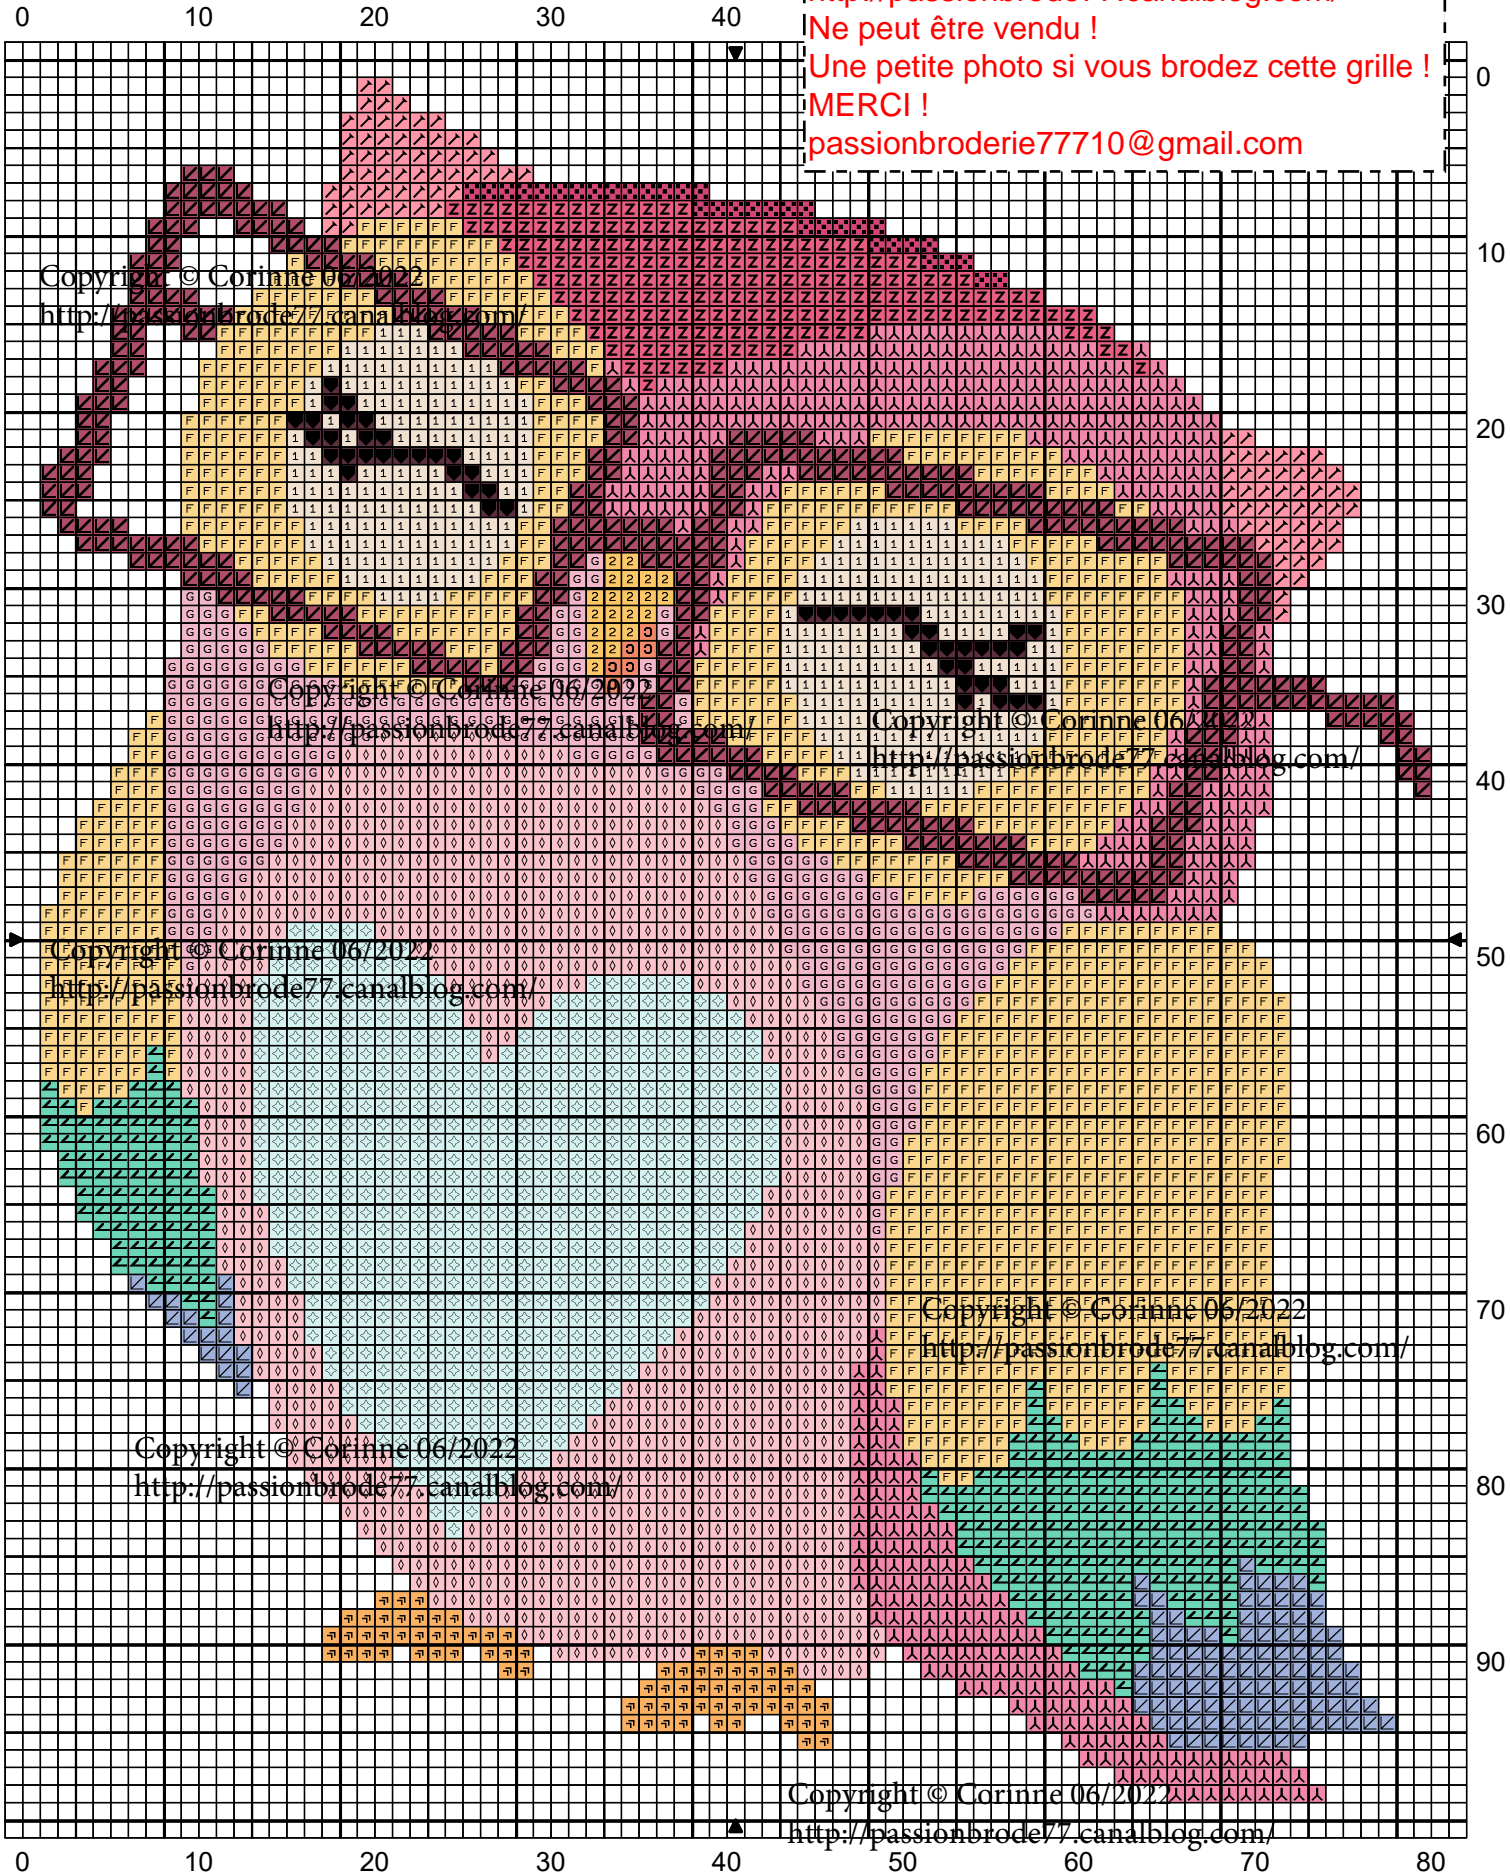

Copyright © Corinne 06/2022  
<http://passionbrode77.canalblog.com/>  
Ne peut être vendu !  
Une petite photo si vous brodez cette grille !  
MERCY !  
[passionbroderie77710@gmail.com](mailto:passionbroderie77710@gmail.com)

	Rose clair	DMC 957
	Rose marshmallow	151
	Rose pétal	3689
	Framboise mauve	3687
	Rose jacinthe	604
	Rose bonbon	603
	Rose fuchsia	3805
	Violet ancien sombre	3740
	bleu tendre	809
	Bleu de mer brumeux	747
	Vert d'eau moyen	959
	Jaune pamplemousse	744
	Jaune moyen	743
	Mandarine clair	742
	Abricot	3340
	Ecru	Ecru