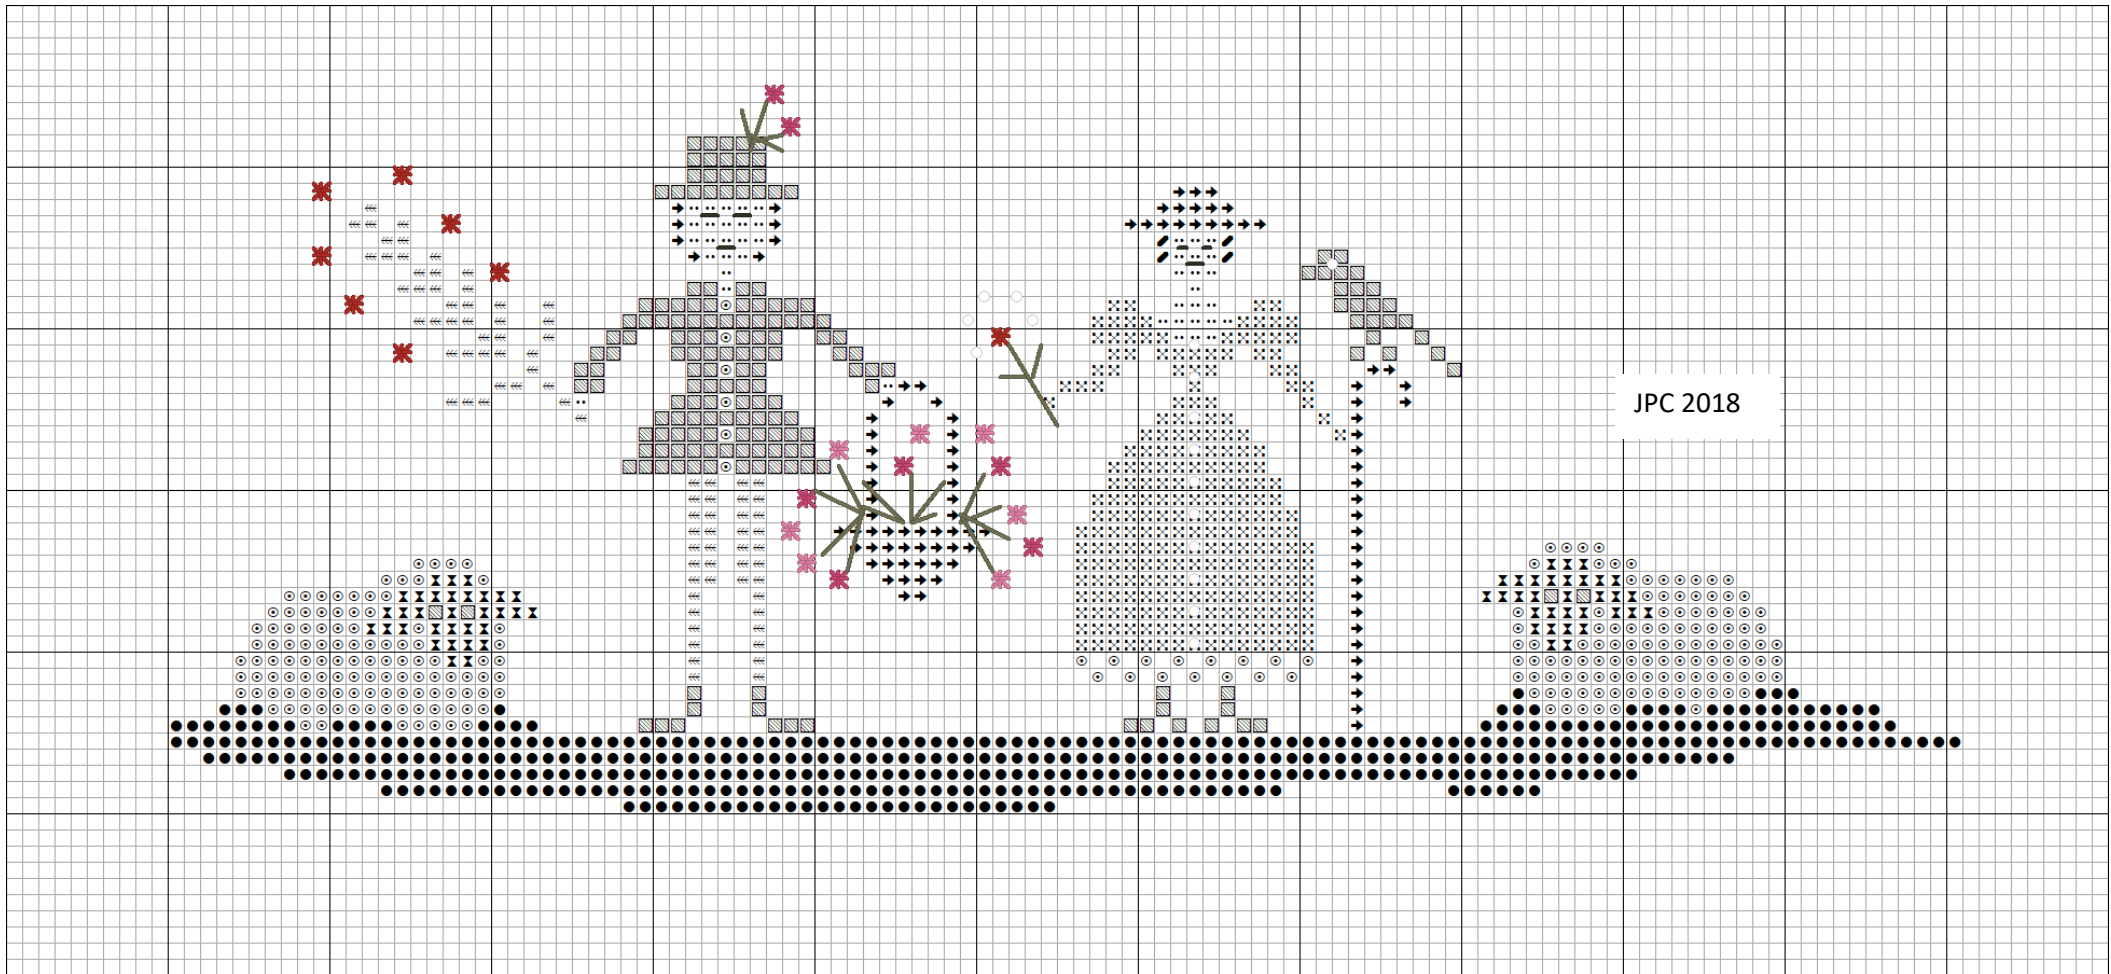

111 pts / 45 pts

savane      blanc      onyx      tourterelle      rouge A      galanga      kentucky      353 DMC      moka      caroube      saphir

Boutons blancs sur la robe, œil de l'oiseau: point de nœud.

galanga, rouge A.

rouge A.