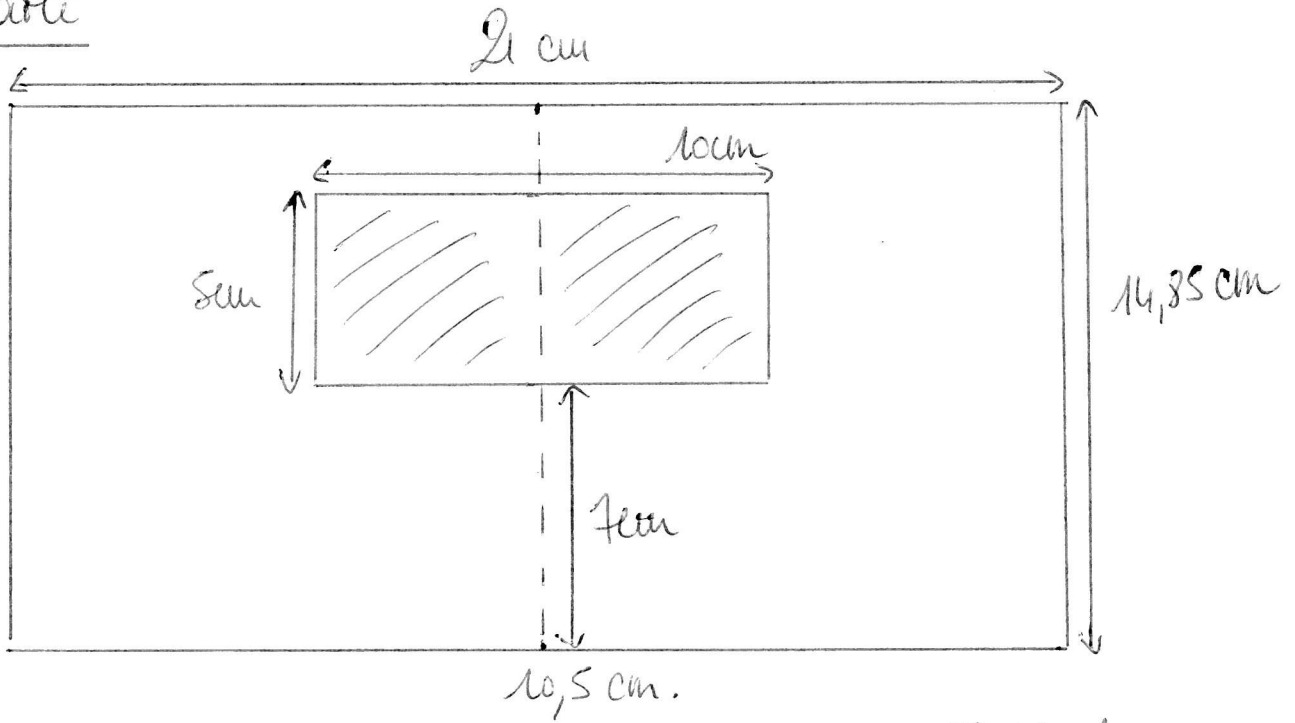

Coute boîte et porte nom

Base carte

Couverture
~~boîte~~

couvé
de 9,25 x 9,25

9,2 x 9,2
9,25

boîte

Couvé
14,7 x 14,7 cm

18 x 15

↑ encoche à ender

Crise Corwin.
126966