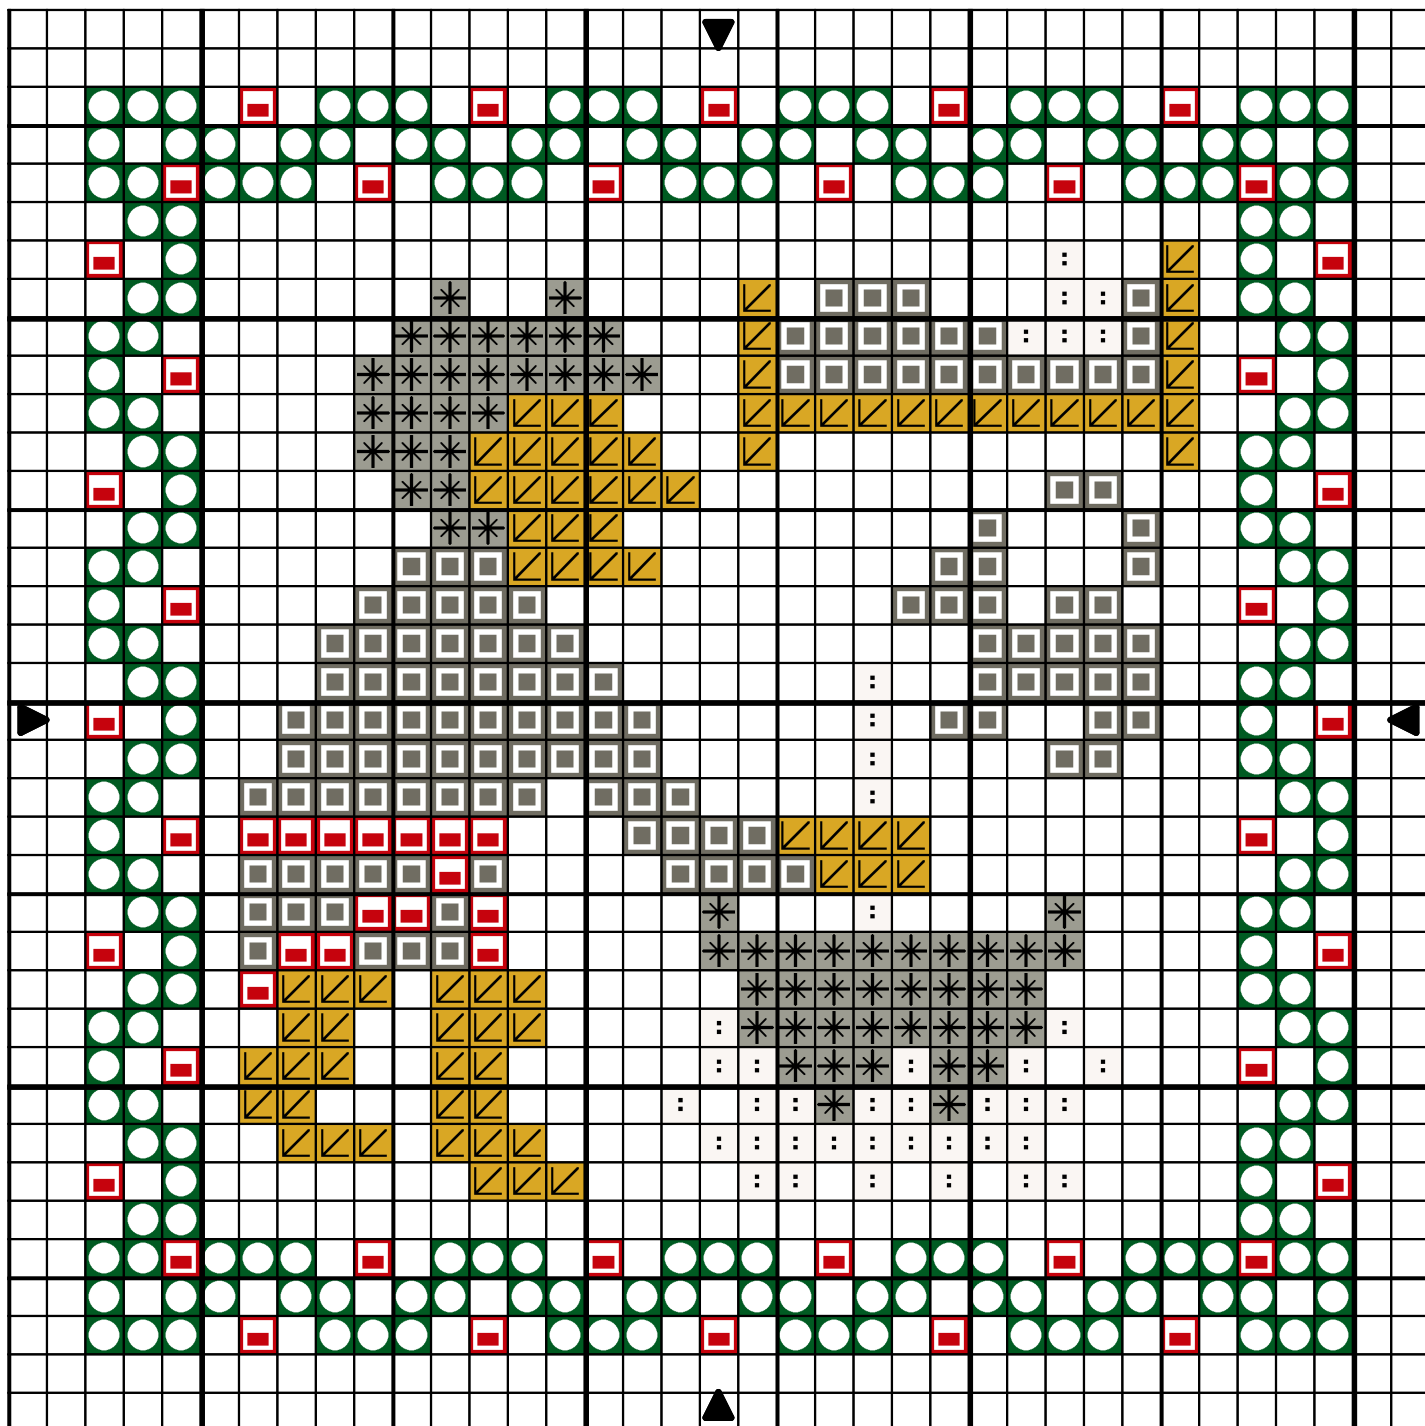

Le porridge de Grýla

Le porridge de Grýla

		DMC
	Rouge écarlate	666
	Moutarde	3852
	Vert fruits confits	699
	Gris rocher	647
	Edelweiss	3865
	Poivre blanc	648

Trame 33 x 33

Zone de dessin 6.0 x 6.0 cm de 55 pts/10cm

Commentaire : Grýla a préparé du porridge pour le retour des chenapans

Auteur: Cayena d'après un livre de légendes