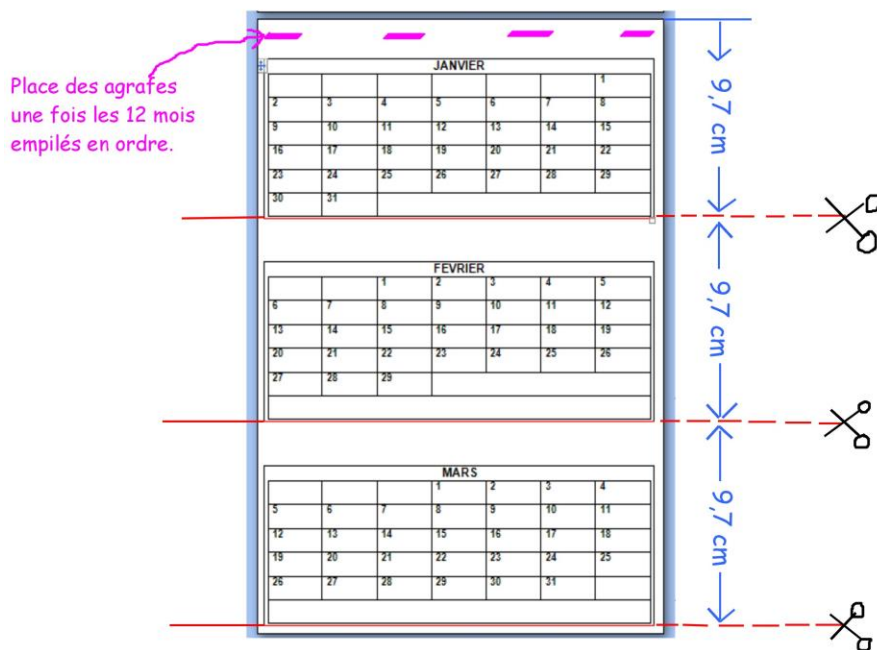

# Calendrier 2024

à imprimer, découper et relier.

### ATTENTION !

Pour obtenir chaque mois avec une bande blanche en haut (pour pouvoir agraffer les feuillets ensemble),

**ne découper QUE sur les traits ROUGES !**