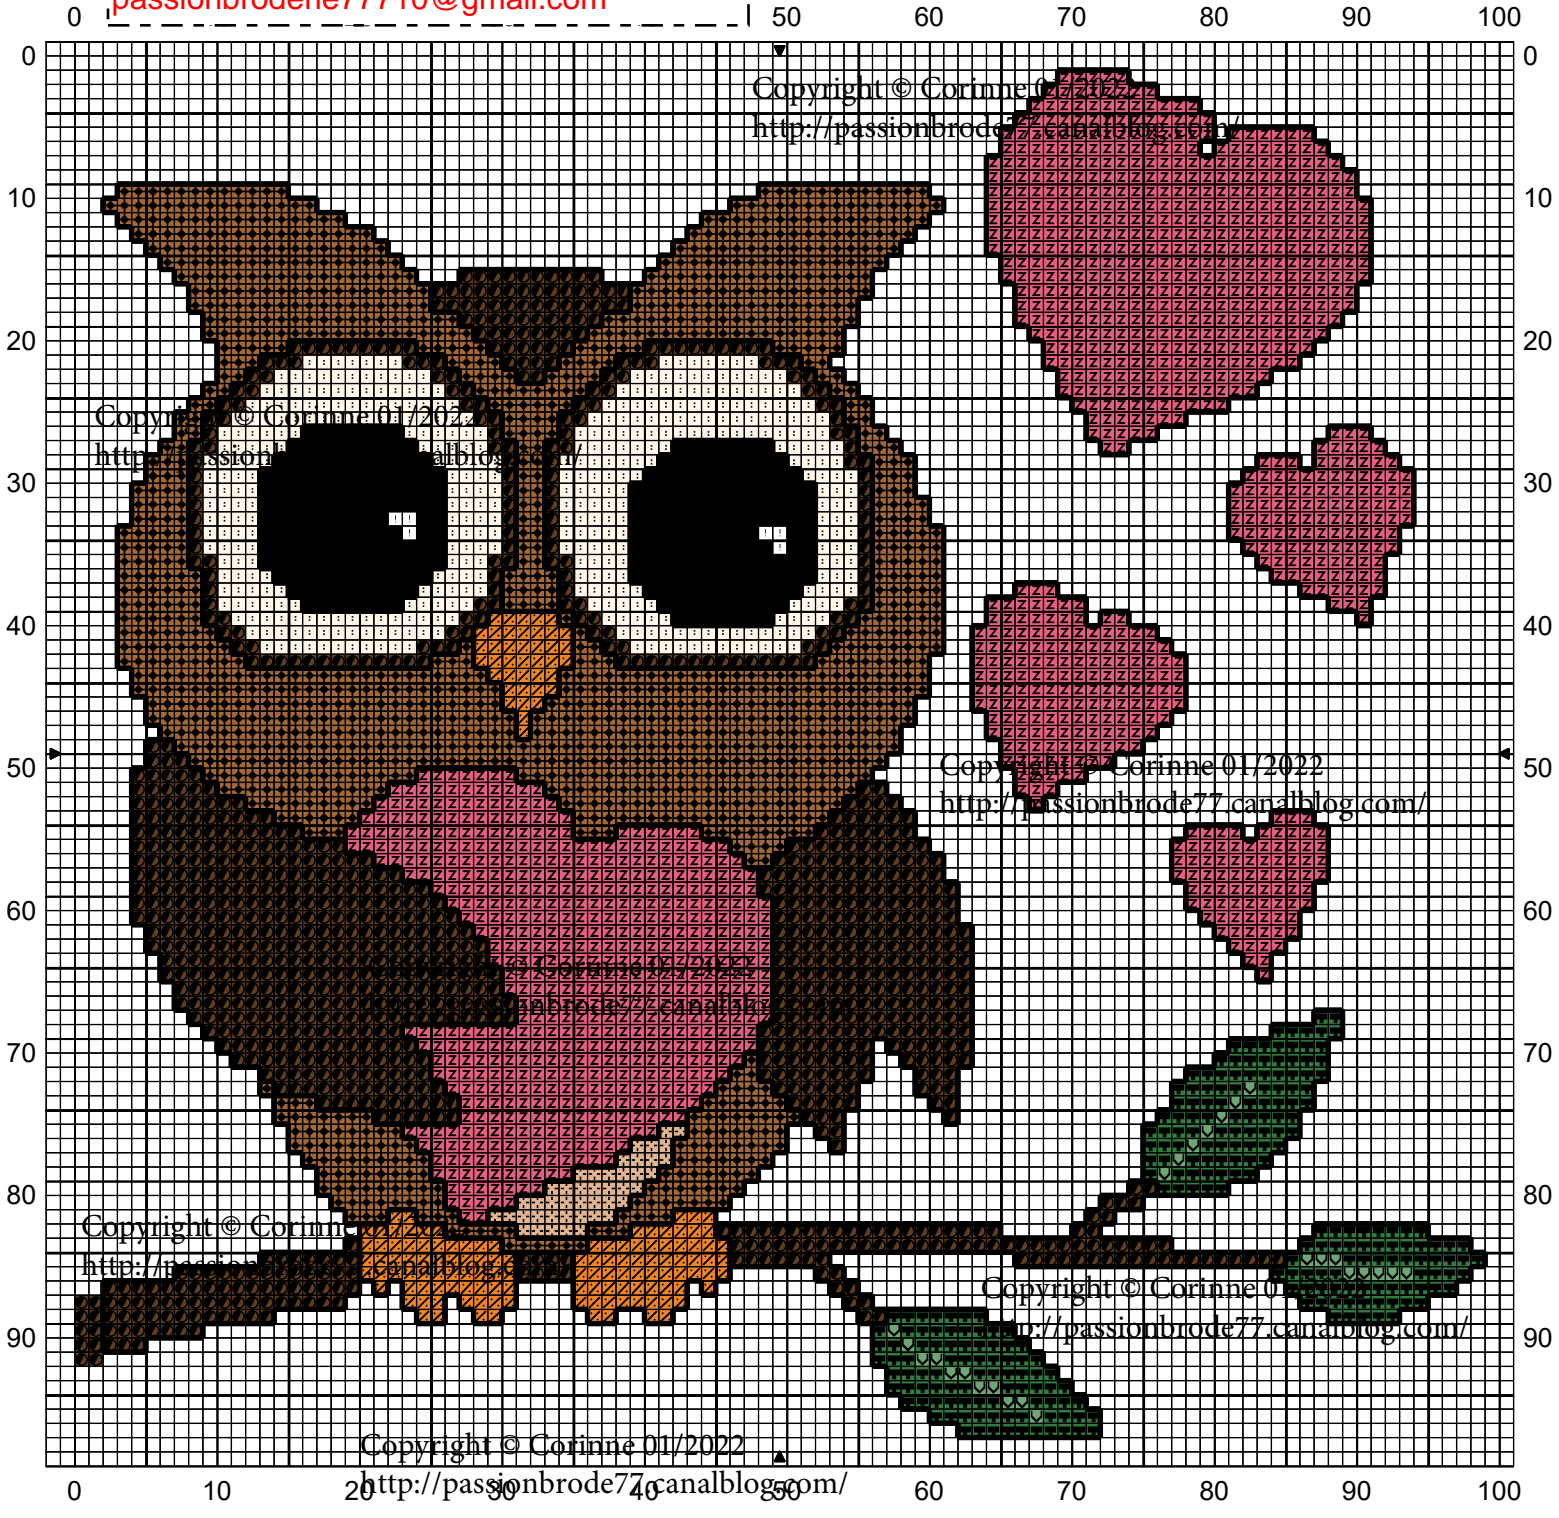

Copyright © Corinne 01/2022
<http://passionbrode77.canalblog.com/>
Ne peut être vendu !
Une petite photo si vous brodez cette grille !
MERCI !
passionbroderie77710@gmail.com

	Rose bonbon	DMC
	Blanc éclatant	603
	Noir	B5200
	Vert émeraude foncé 1	310
	Brun expresso	910
	Brun cigare	938
	Orange	434
	Vert menthe poivrée	740
	Crème	912
	Crème Sahara	712
		738

Point arrière

—————Noir 310