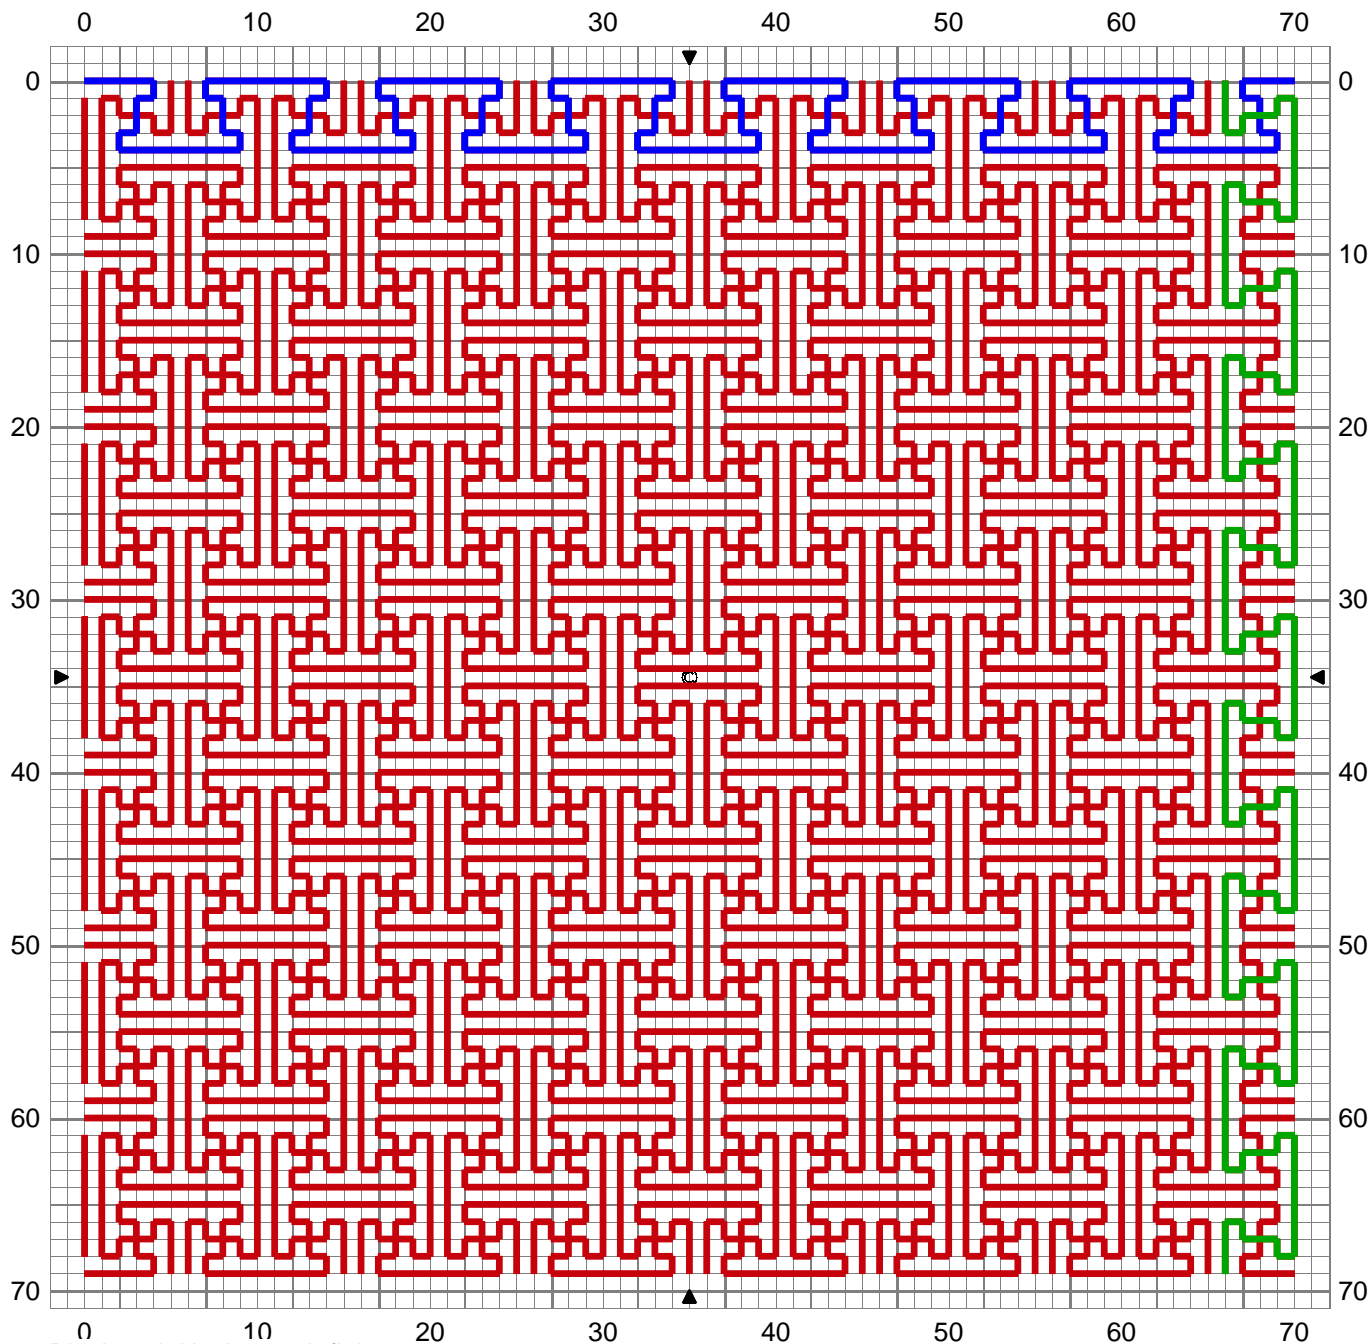

# Blackwork Un Amour Infini

Blackwork Un Amour Infini

DMC Anchor

Points arrière

	Rouge écarlate	666	
	Vert pelouse fc	906	256
	Bleu roi	798	131

Commentaire Retrouvez d'autres grilles sur mes blogs :

<http://www.ludinthemist.com>