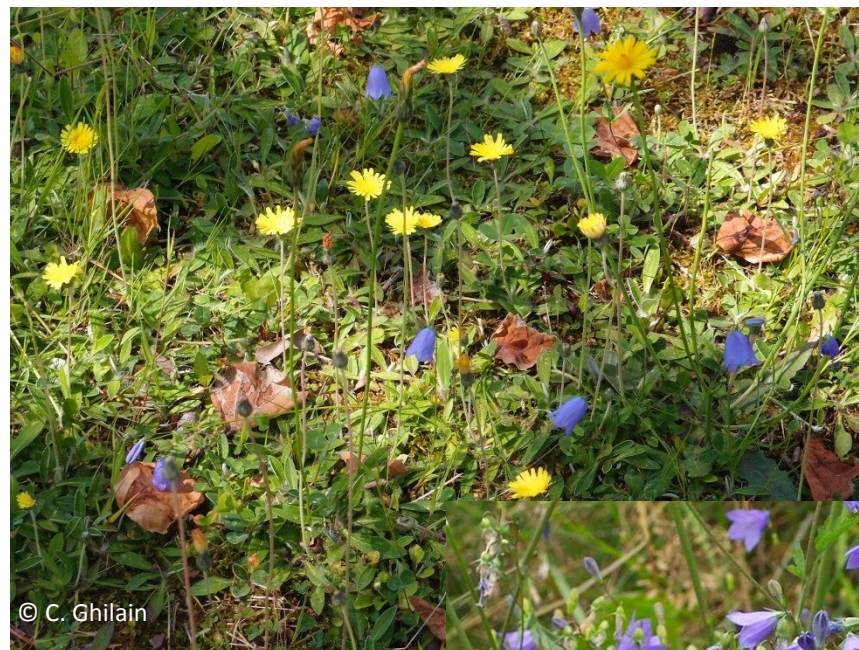

Campanule à feuilles rondes *Campanula rotundifolia*

Période de floraison

Janvier	Février	Mars	Avril	Mai	Juin
Juillet	Août	Sept.	Oct.	Nov.	Déc.

Hauteur: 30 à 60 cm

Bord de route	Talus herbeux	Pelouse fleurie	Fossé
---------------	---------------	-----------------	-------