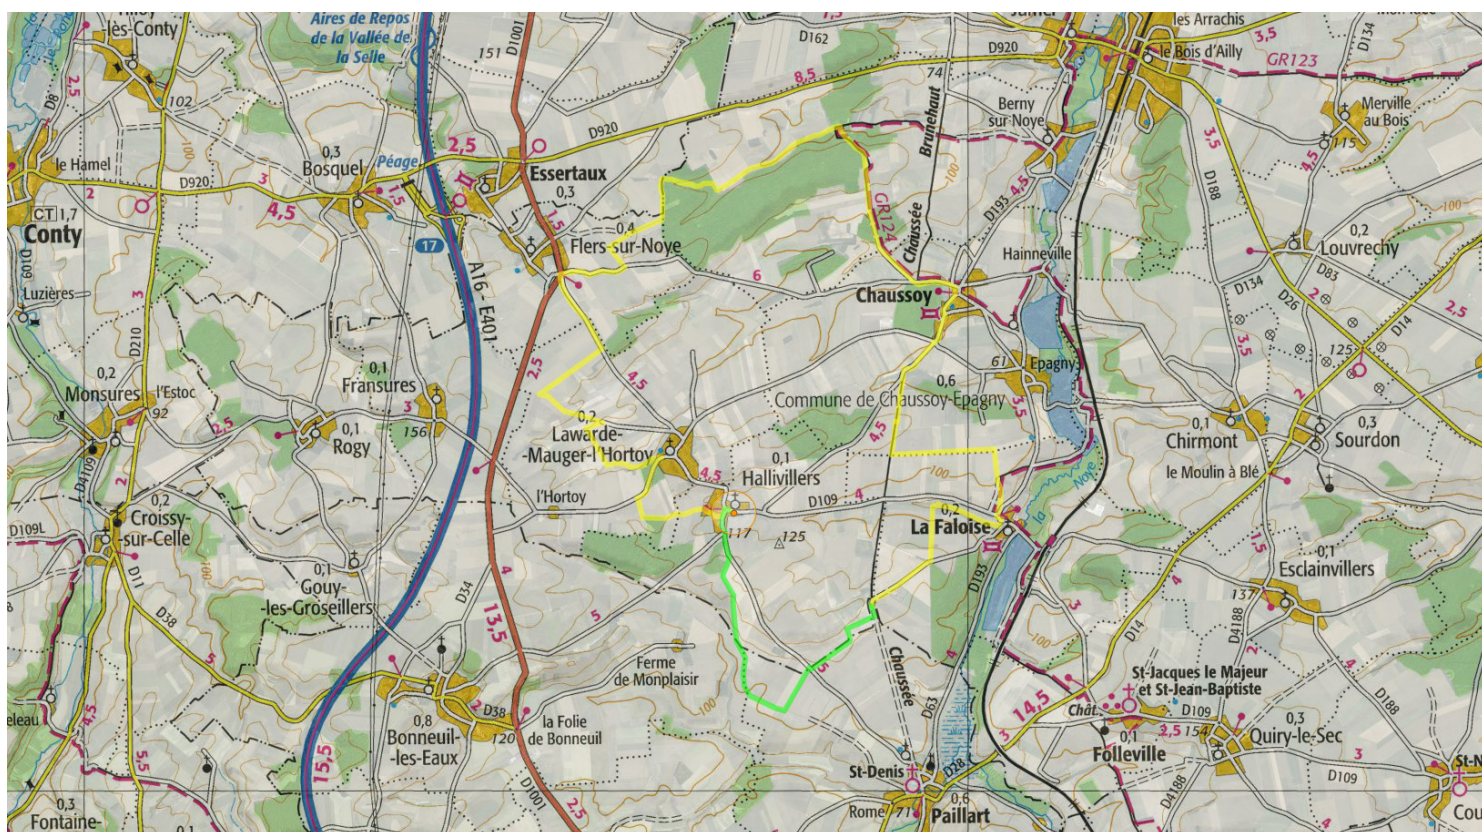

Flers Chaussoy La Faloise

Longitude : 2° 17' 30.3" E
Latitude : 49° 42' 41.1" N