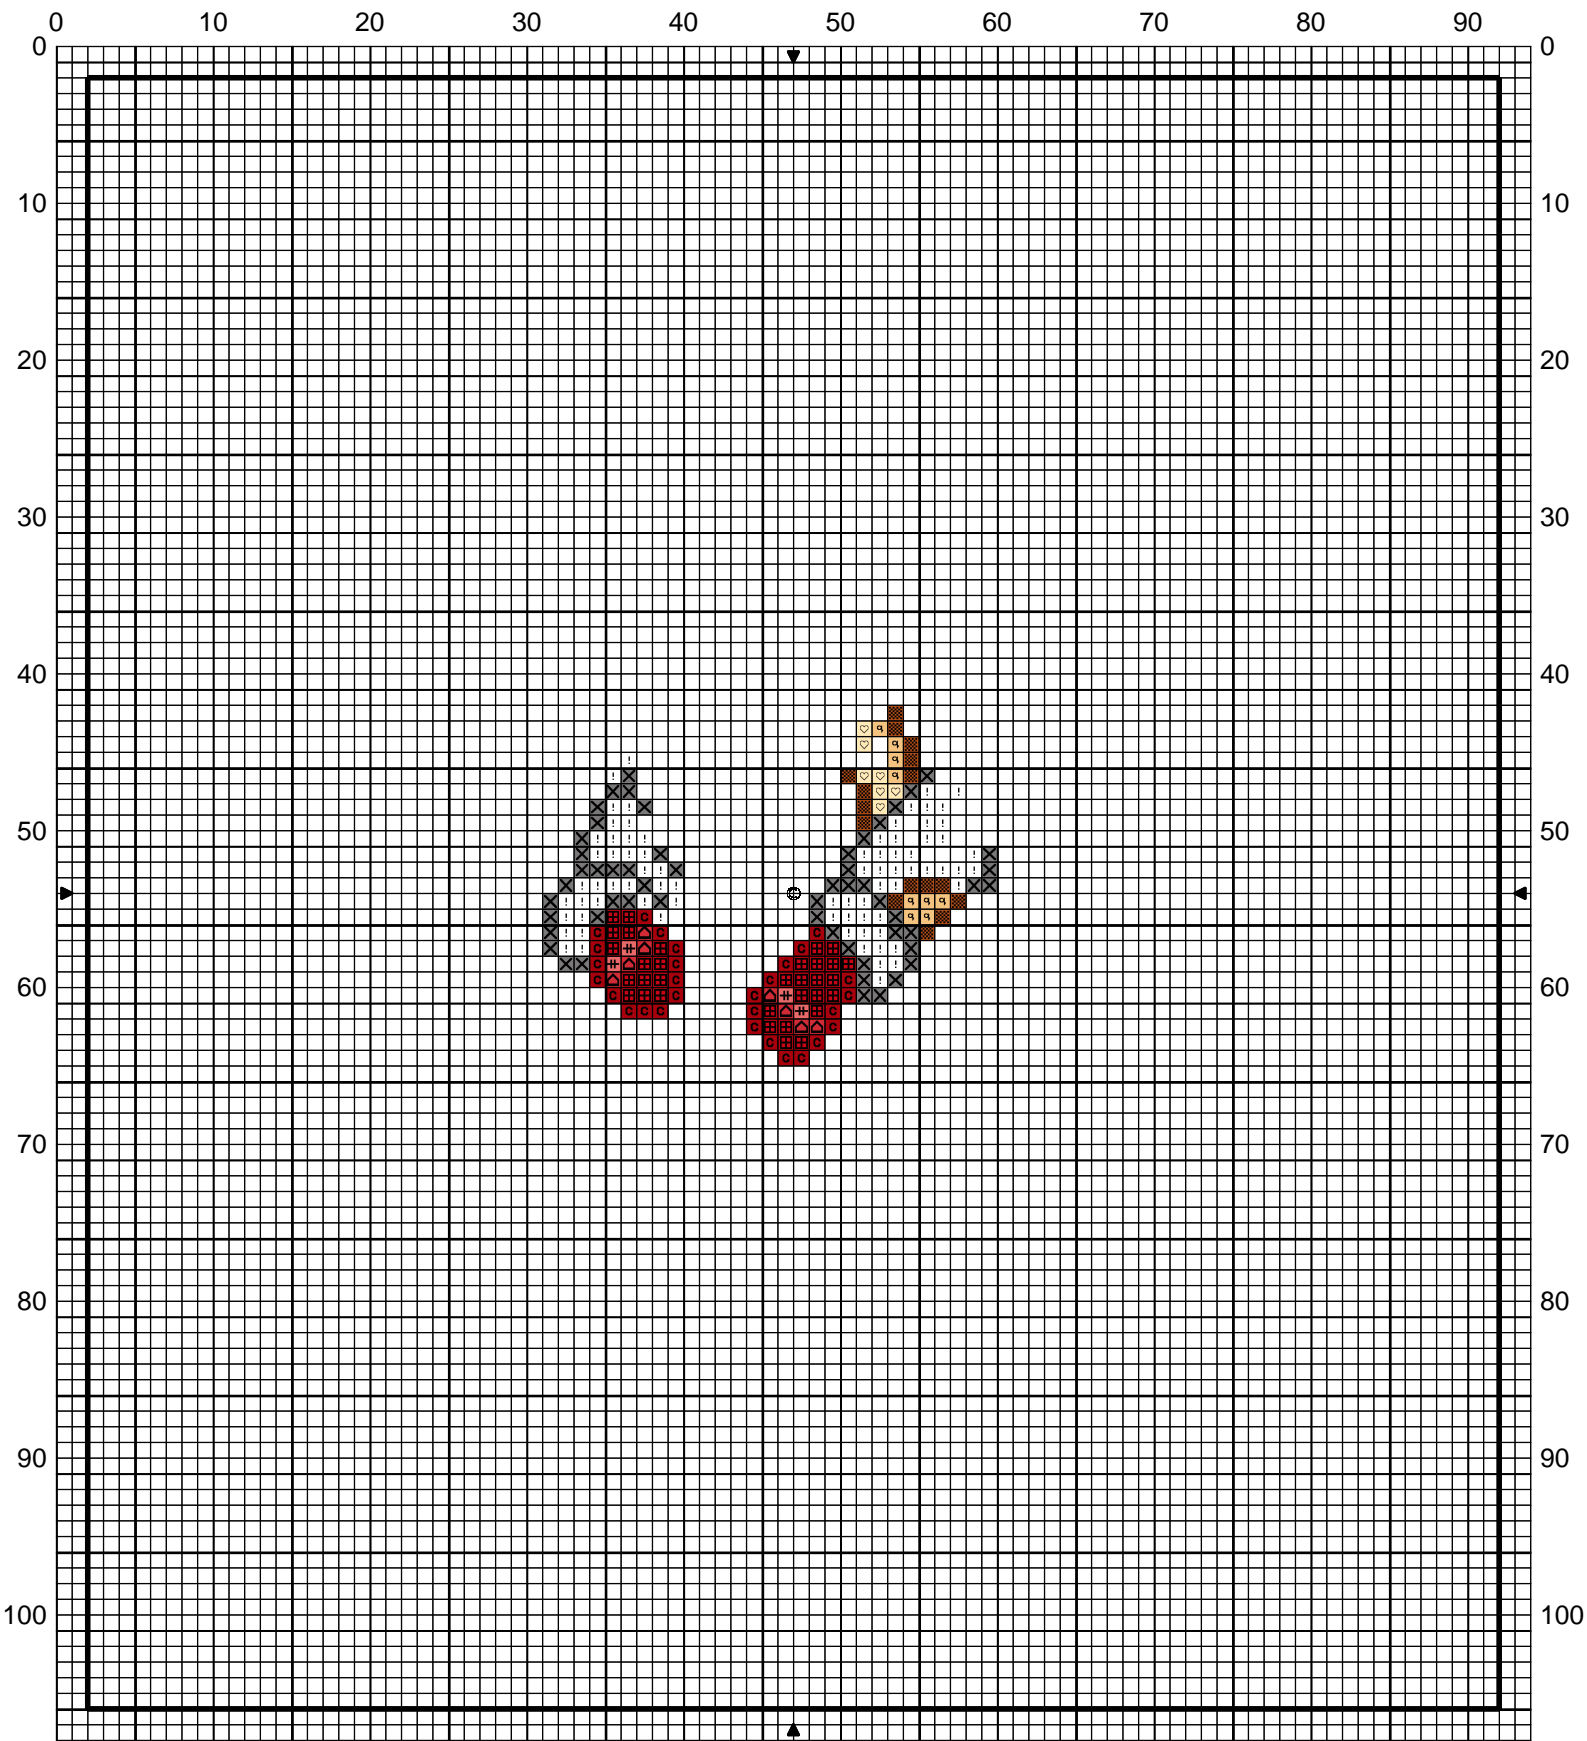

SAL Ange de Noël

Dessiné par Lisbei

Copyright © Lisbei 2011

SAL Ange de Noël

		DMC
	Granit gris	318
	Rouge carmin	321
	Rouge écarlate	666
	Rouge clair	3705
	Flamant rose	3706
	Nougatine	3776
	Ivoire	3823
	Vent de sable orangé	3855
!	Blanc Lumière	B5200

Points arrière

Vert gazon	701
------------	-----

Commentaire Retrouvez d'autres grilles de dolls sur mes blogs :

<http://ludinthemist.canalblog.com>

<http://hazelfarm.canalblgo.com>

Et n'oubliez pas de m'envoyer une petite photo :