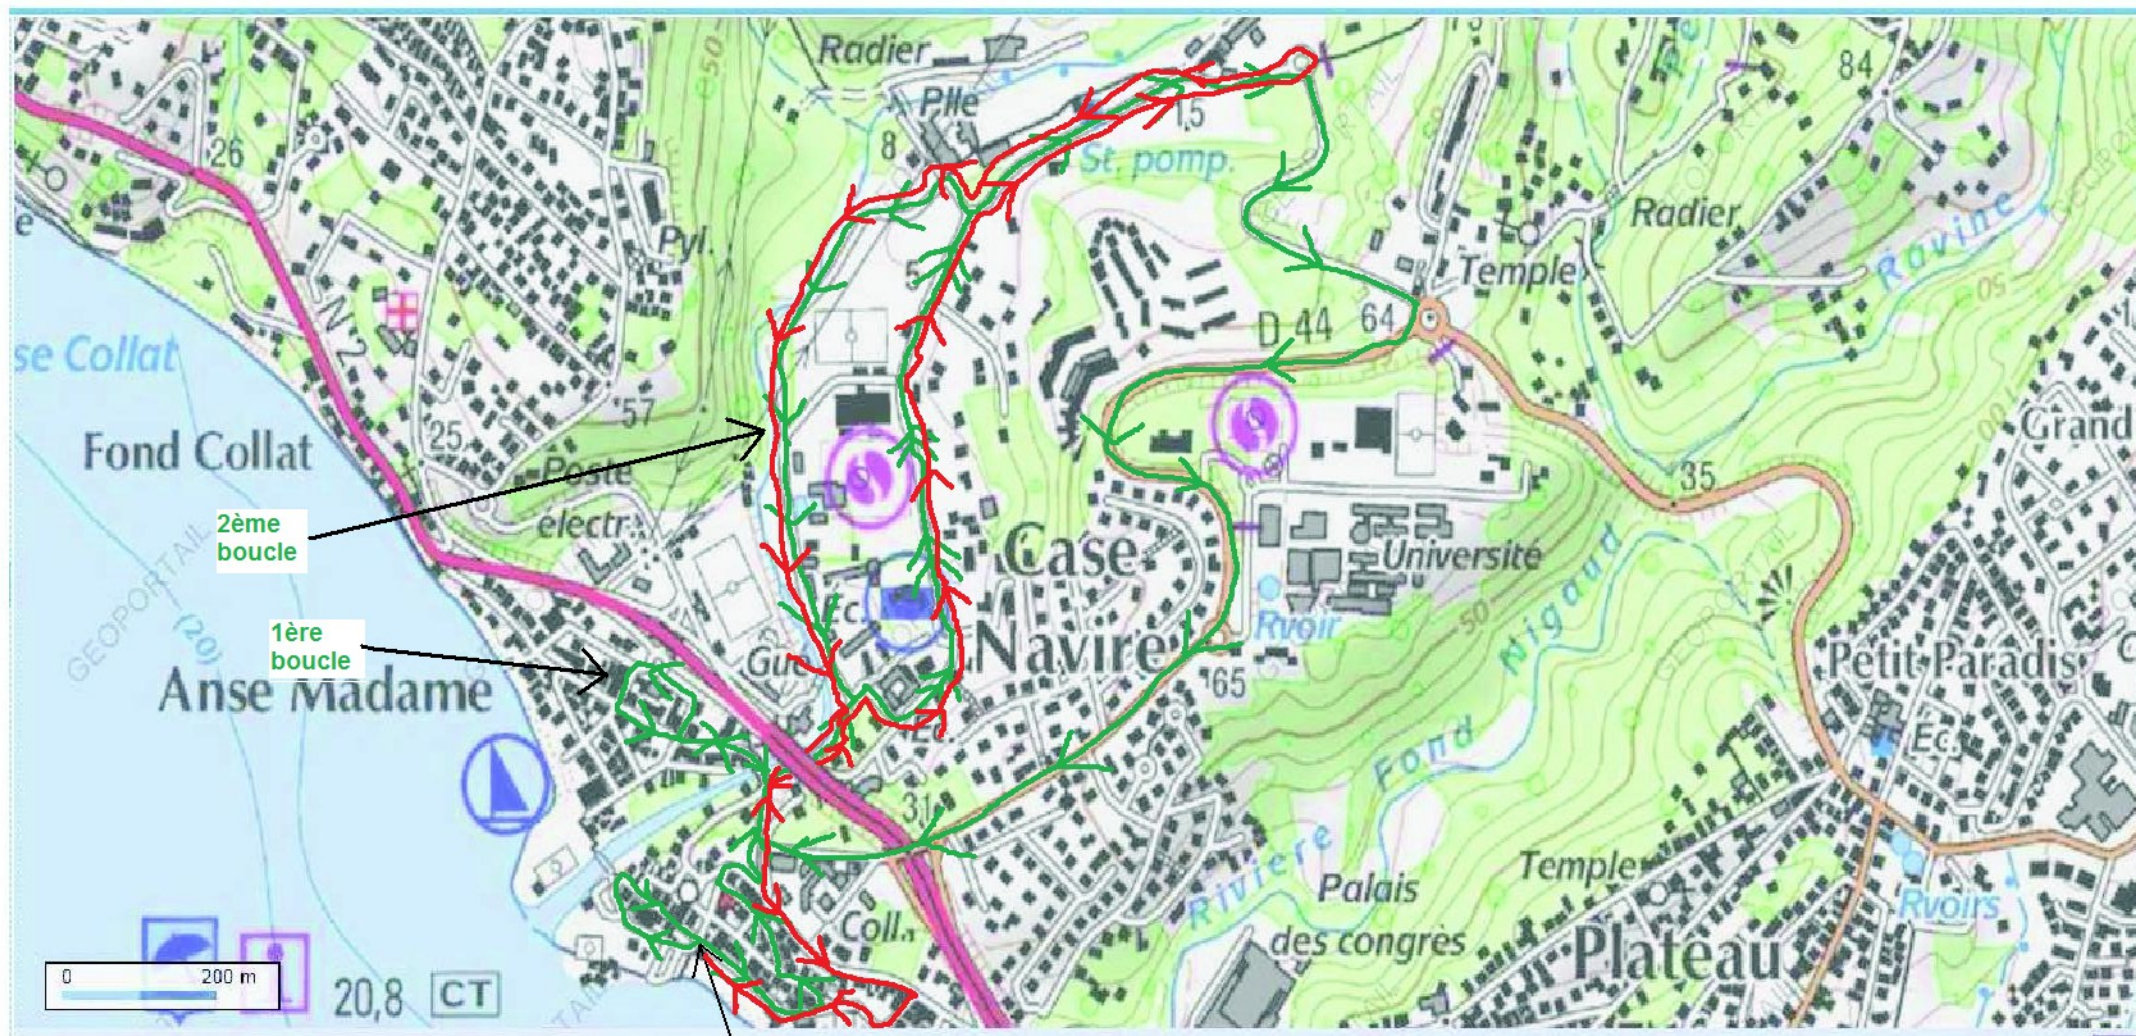

# Plan de la course « LES 10 KMS DE L'AMCF » et de la ville de SCHOELCHER 18 juillet 2010

- 1er tour
- 2ème tour

DEPART/ARRIVEE  
place des arawaks