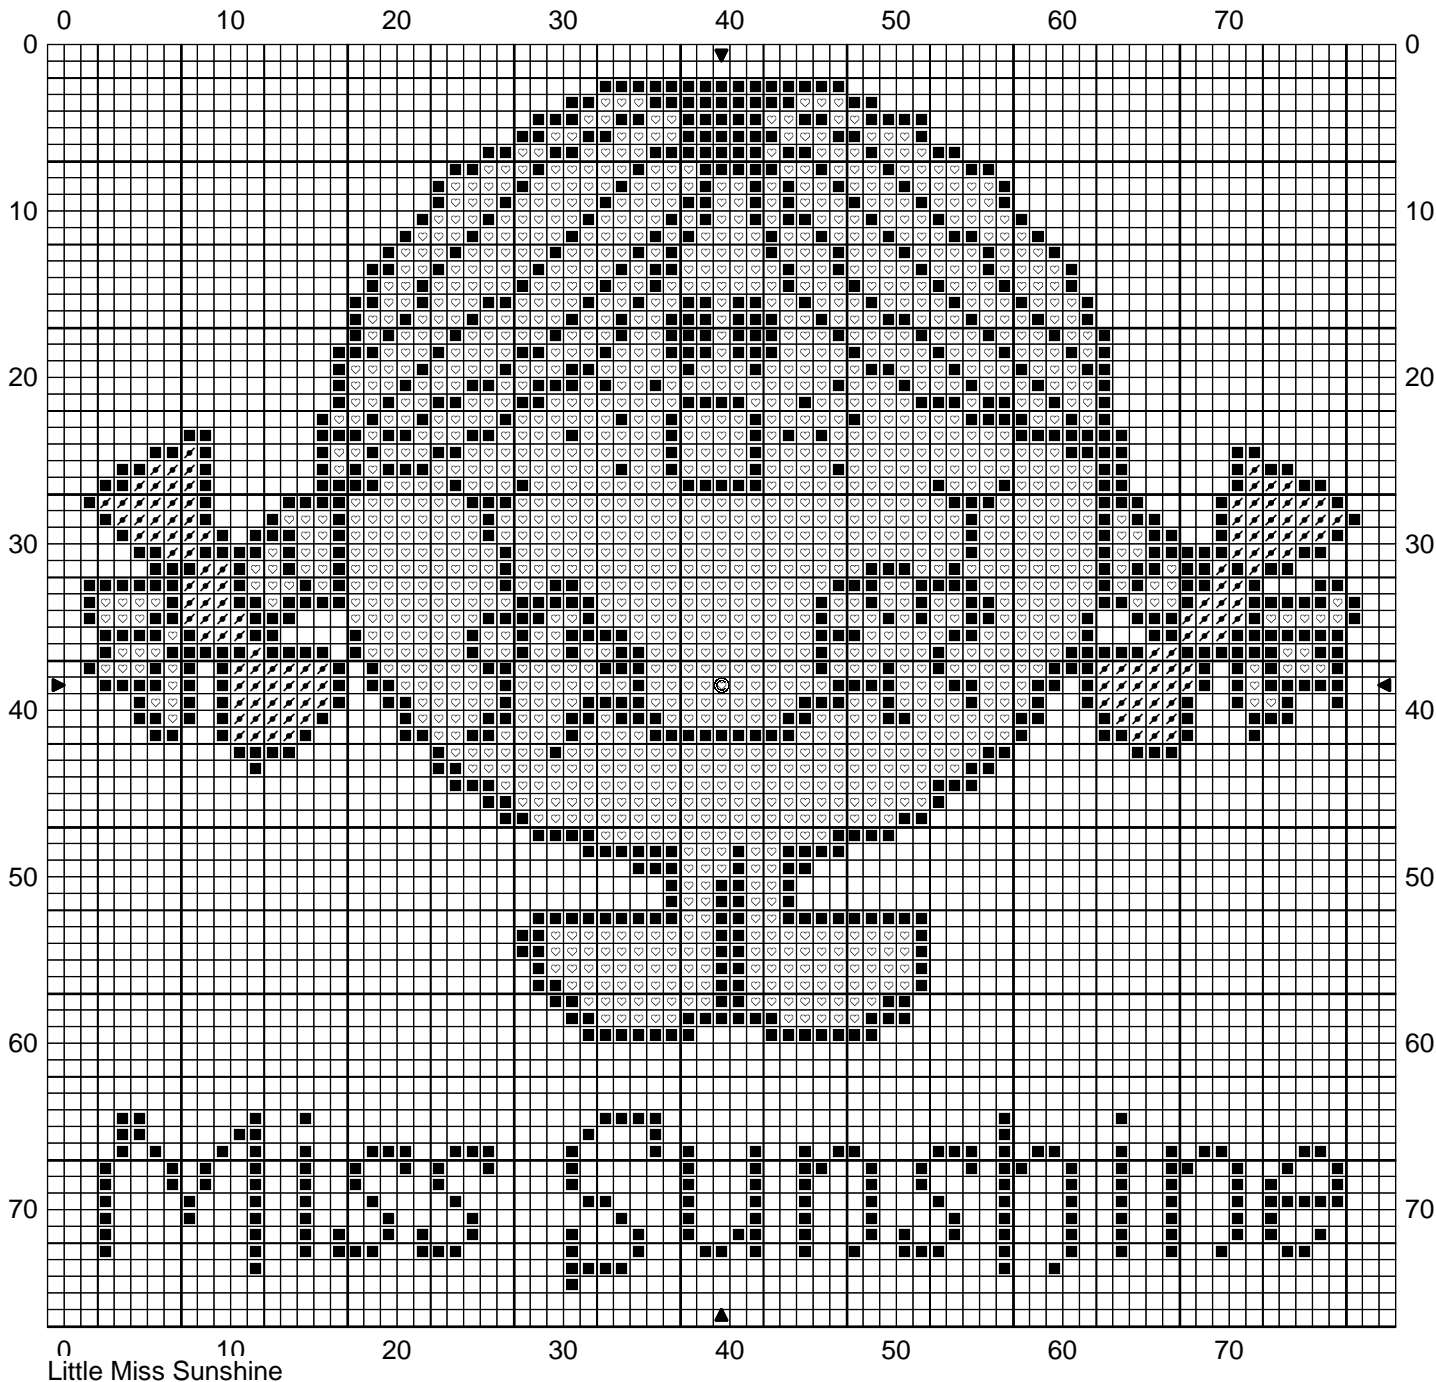

Little Miss Sunshine

0 Little Miss Sunshine

- | | | |
|---|----------------|---------|
| ■ | Noir | DMC 310 |
| ↗ | Rouge écarlate | 666 |
| ♡ | Jaune mimosa | 726 |

Commentaire Par Lisbei pour Little Sweetie !