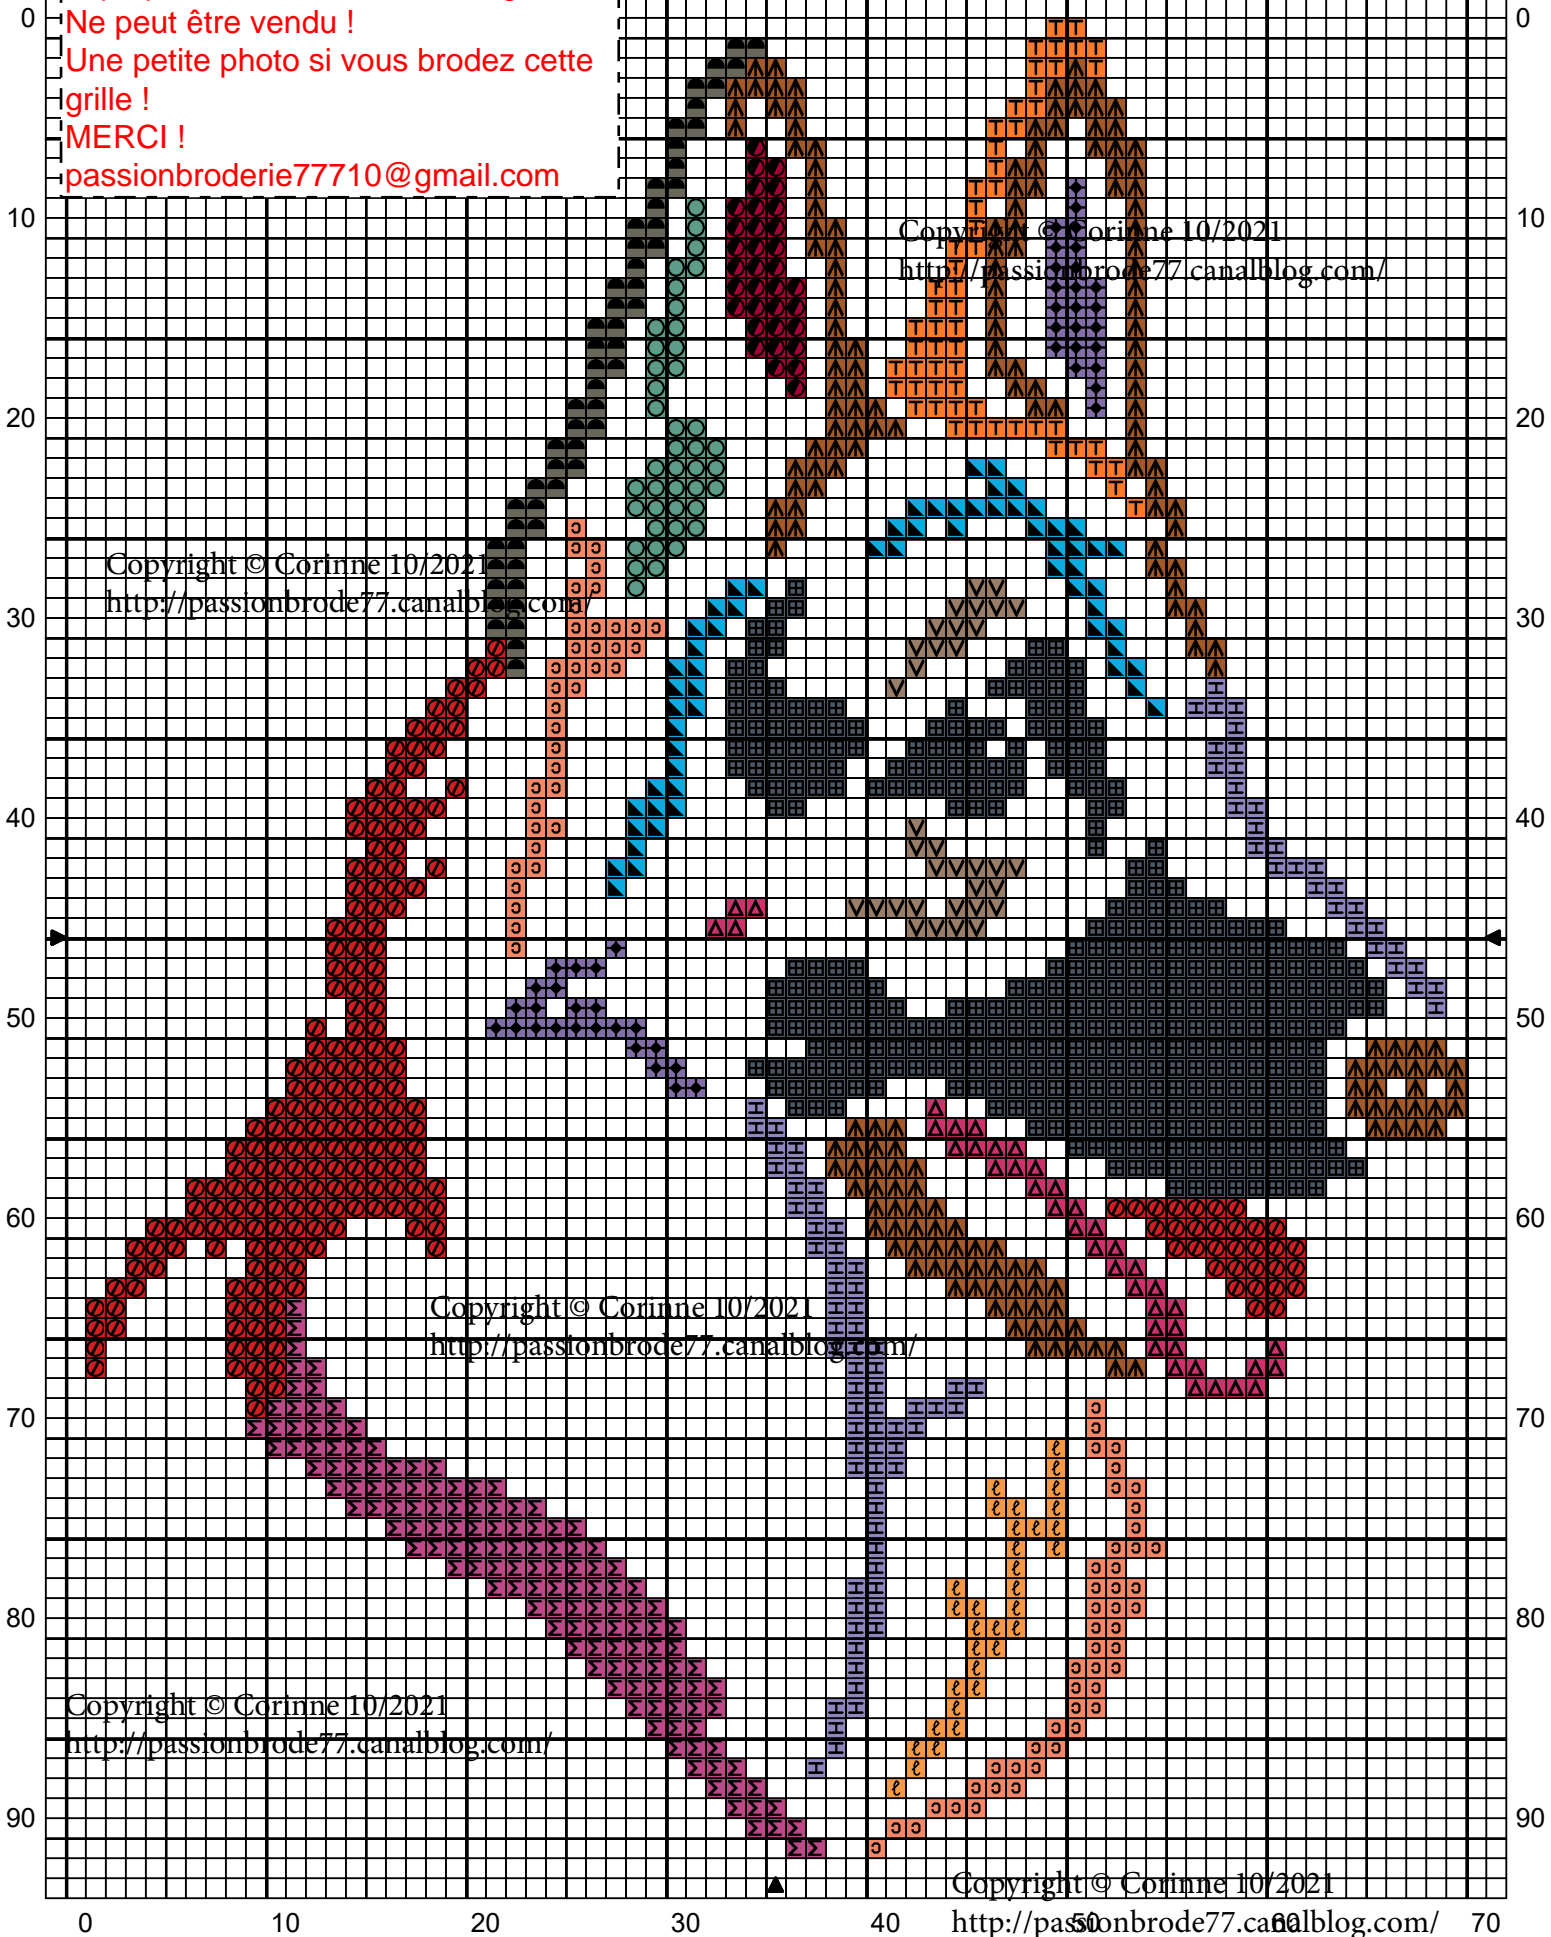

Copyright © Corinne 10/2021
<http://passionbrode77.canalblog.com/>
Ne peut être vendu !
Une petite photo si vous brodez cette grille !
MERCI !
passionbroderie77710@gmail.com

30 40 50 60 70

Copyright © Corinne 10/2021
<http://passionbrode77.canalblog.com/>

0 10 20 30 40 50 60 70

| | | |
|---|------------------------|-------------|
|  | Rouge tulipe | DMC 3801 |
|  | Rose marshmallow foncé | 602 |
|  | Rose pourpre | 600 |
|  | Rose prune | 3607 |
|  | Violet glycine | 340 |
|  | Violet mauve | 155 |
|  | Bleu électrique | 996 |
|  | Bleu pétrole profond | 3750 |
|  | Vert épicéa | 3814 |
|  | Brun ficelle | 612 |
|  | Orange mandarine | 741 |
|  | Orange clair | 970 |
|  | Abricot | 3340 |
|  | Brun écureuil | 301 |
|  | Gris acier foncé | 645 |