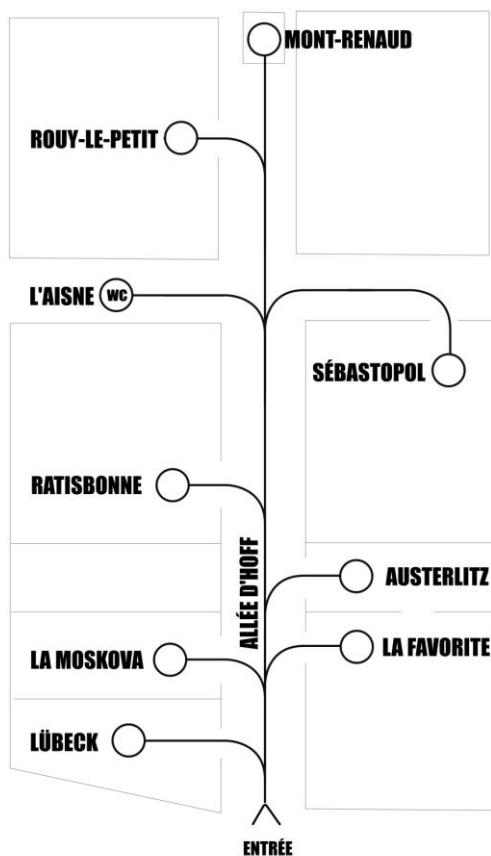

INFOS PRATIQUES

Caserne Niel, 87 quai de Queyries 33000 Bordeaux
Tram A arrêt Stalingrad
Bus 91 & 92 (bus de nuit 50) arrêt Hortense ou Maréchal Niel
V-cub arrêt Jardin Botanique

Entrée libre (dans la limite des places disponibles)
Samedi 3 juillet, entrée payante à partir de 22h (tarif unique : 7 euros)

Informations : www.imaginezmaintenant.com
CAPC musée d'art contemporain de Bordeaux
05 56 00 81 50 / imaginezmaintenantbordeaux@gmail.com

Imaginez maintenant Bordeaux remercie ses partenaires

PARTENAIRES NATIONAUX Ministère de la Jeunesse et des Solidarités Actives / Conseil de la Création artistique

IDTGV / Dailymotion / France Télévisions / Radiofrance / Beaux Arts magazine / evene.fr

PARTENAIRES INSTITUTIONNELS Mairie de Bordeaux / Communauté urbaine de Bordeaux

PARTENAIRES SPONSORS Groupe Evolution : projet Darwin / Fayat / Point P / Banque Populaire du Sud Ouest / Chambre de Commerce et d'Industrie de Bordeaux / Nexity / Quiconcept / Soleval Sud Ouest / 2 roqs / arc en rêve centre d'architecture / Orange / Domofrance / Layher / Ex Nihilo / Mollat

PARTENAIRES PARRAINS Base sous-marine / 4 Design / Fabrique Pola / Rockscool Barbey

PARTENAIRES MÉDIA Let's Motiv