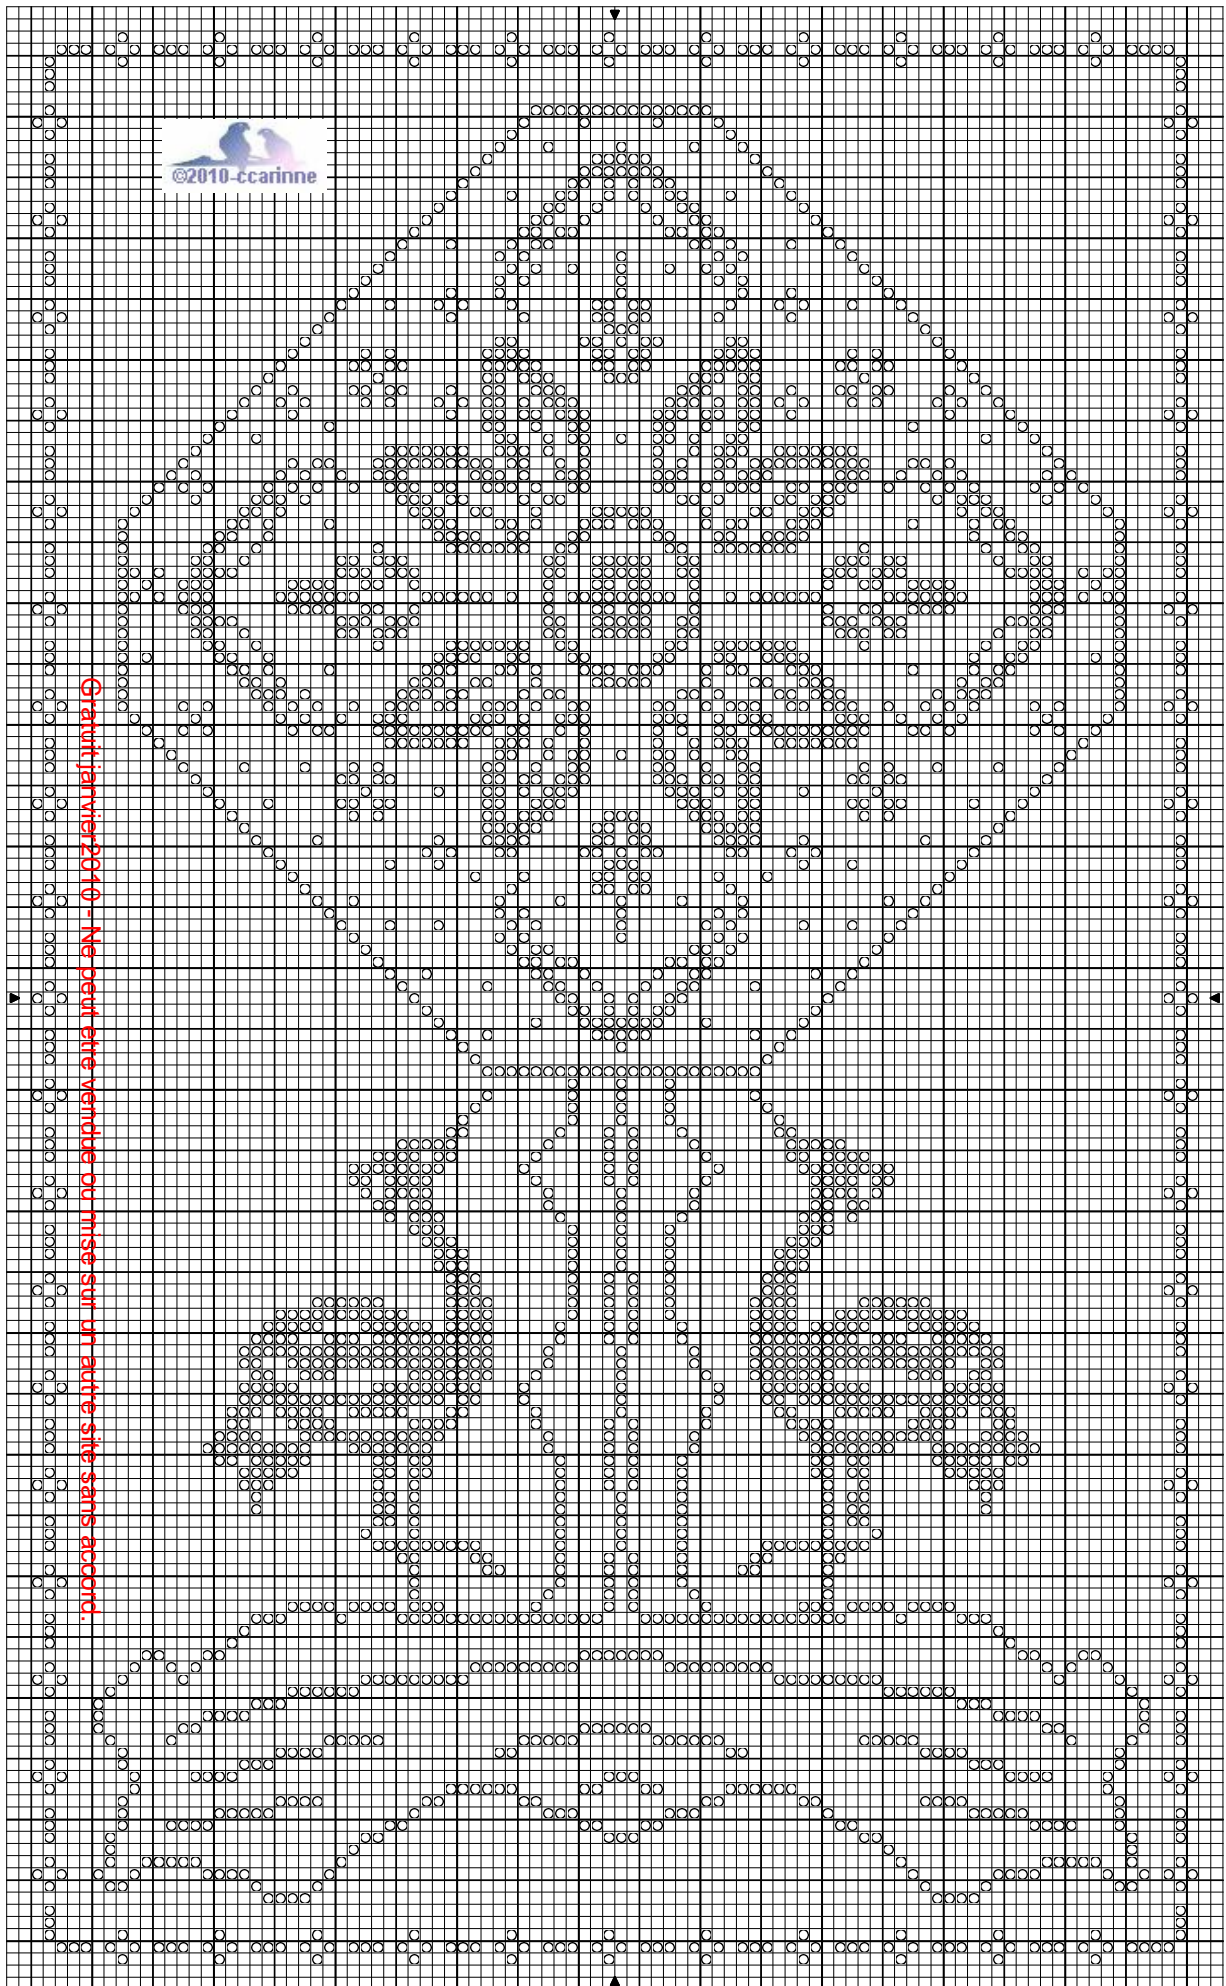

Arbre aux grues

Gratuit janvier 2010 - Ne peut être vendue ou mise sur un autre site sans accord.

Dessiné par carinne -site Bien le bonjour aux brodeuses <http://users.skynet.be/bk236098/CARINNE/>

Copyright © 2010 Carinne - Free- Modèle Déposé-

Arbre aux grues

○ Tempête DMC 3768

Trame 96 x 159

Zone de dessin 17.5 x 28.9 cm de 55 pts/10cm
16.0 x 26.5 cm de 60 pts/10cm
13.7 x 22.7 cm de 70 pts/10cm
12.0 x 19.9 cm de 80 pts/10cm

Préférable de broder sur de la toile lin 14 ou 16 fils en 2/2 fils
ou sur de la toile de lin 11 ou 12 fils en 1/1 fil