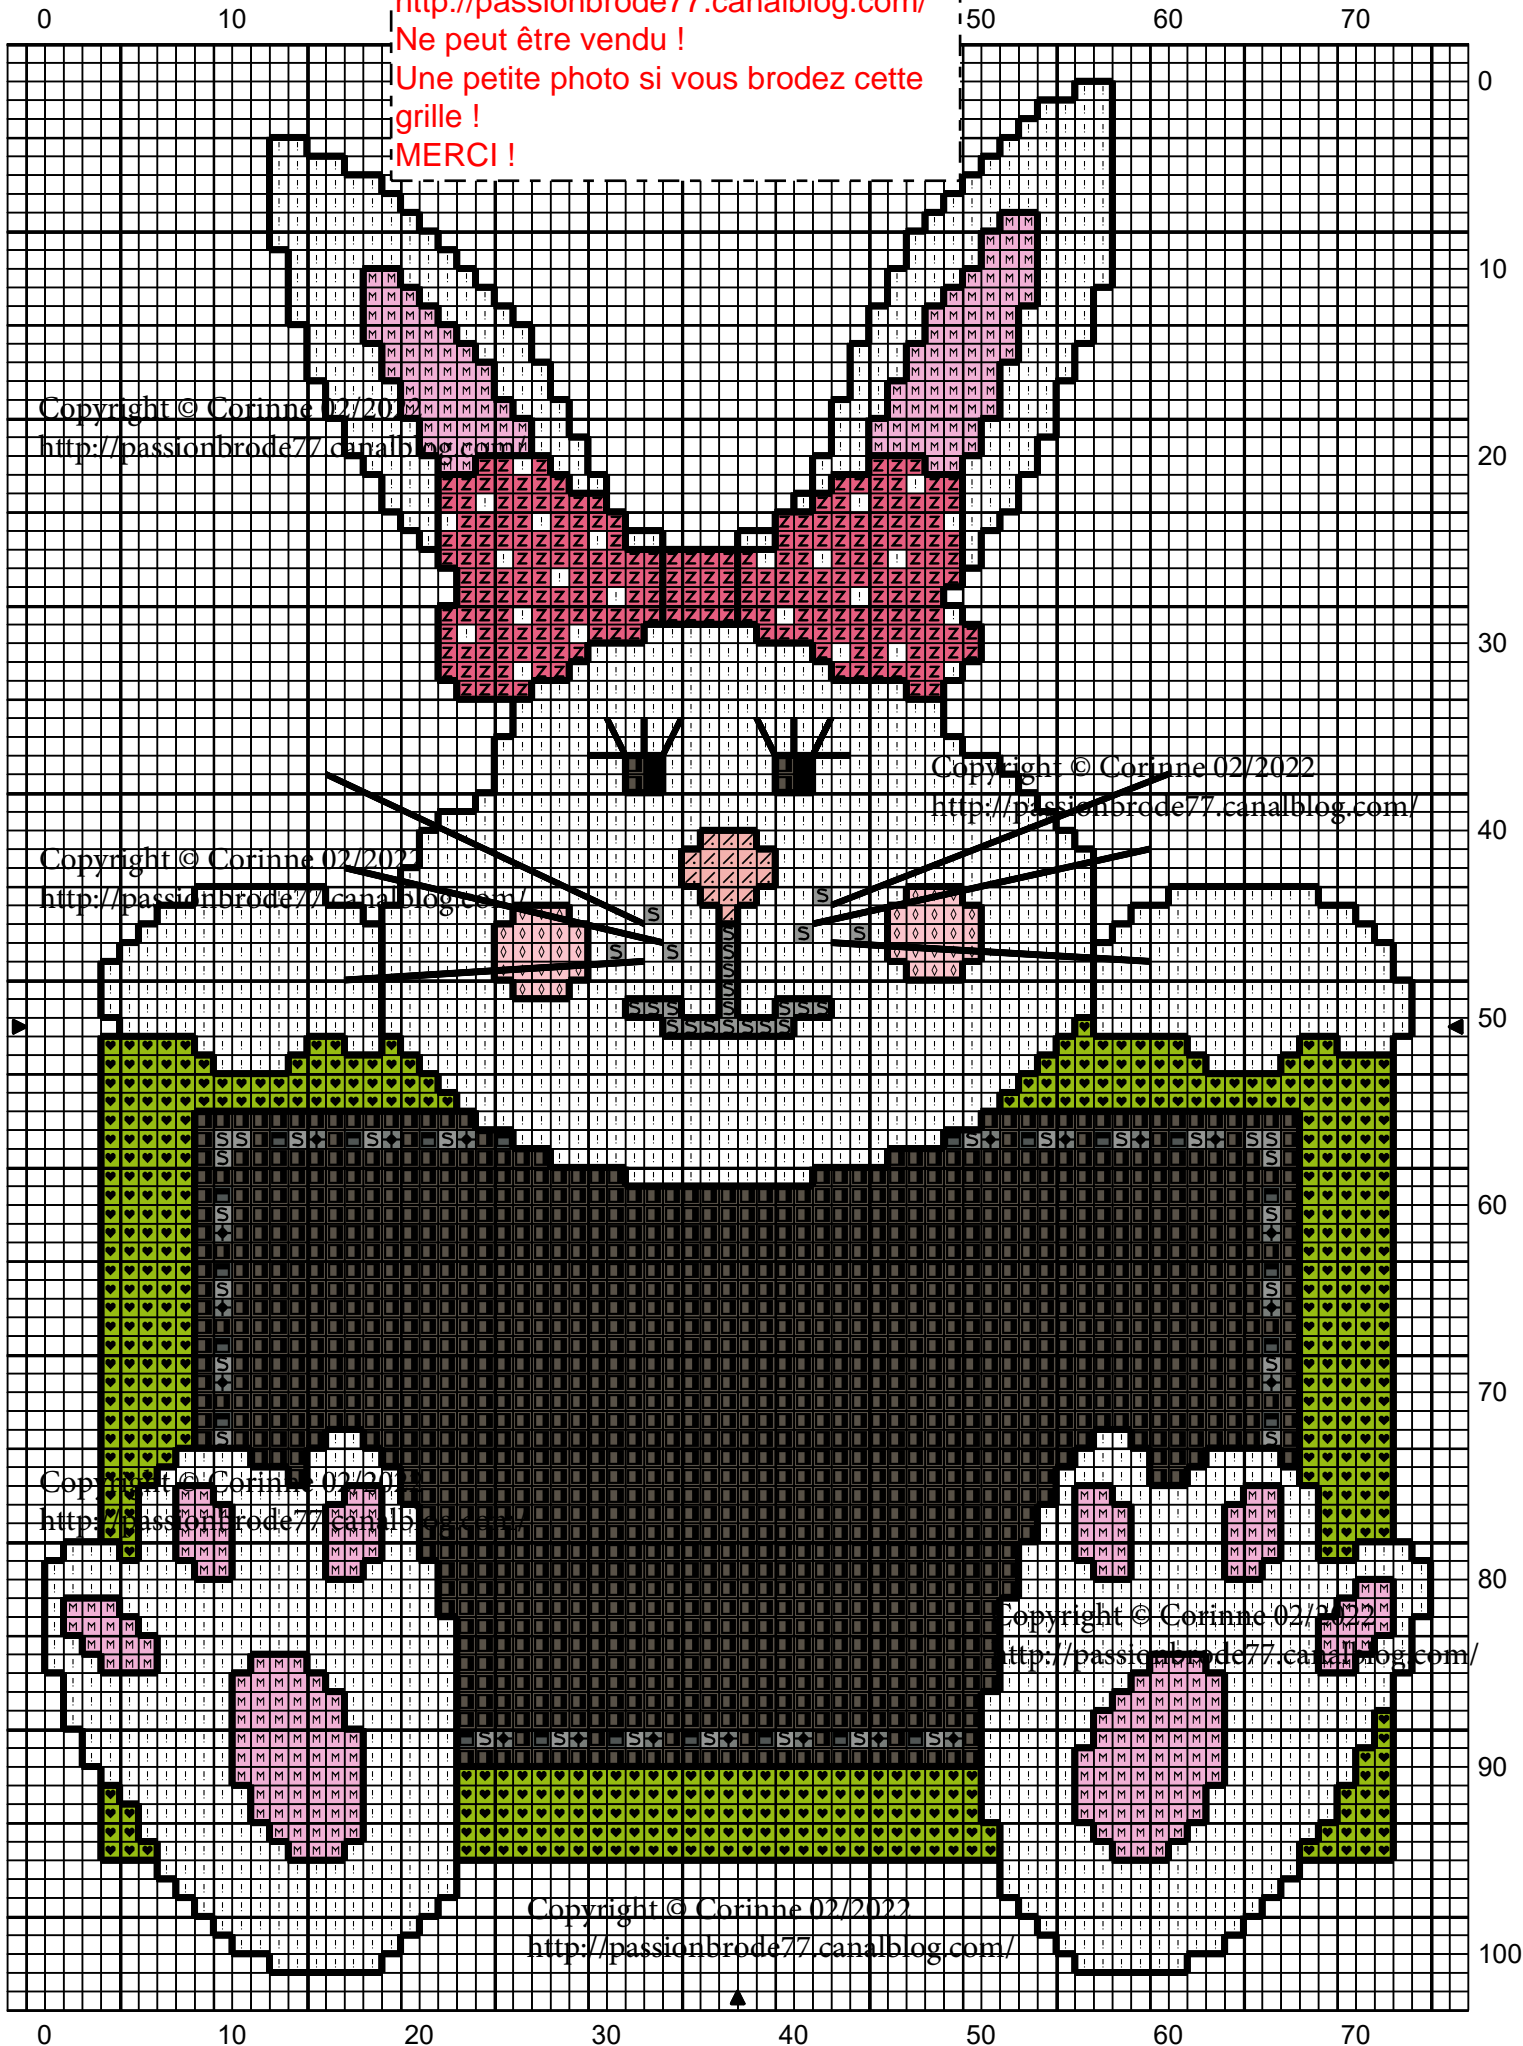

Copyright © Corinne 02/2022

<http://passionbrode77.canalblog.com/>

Ne peut être vendu !

Une petite photo si vous brodez cette grille !

MERCI !

Copyright © Corinne 02/2022

<http://passionbrode77.canalblog.com/>

Point arrière

Noir 310