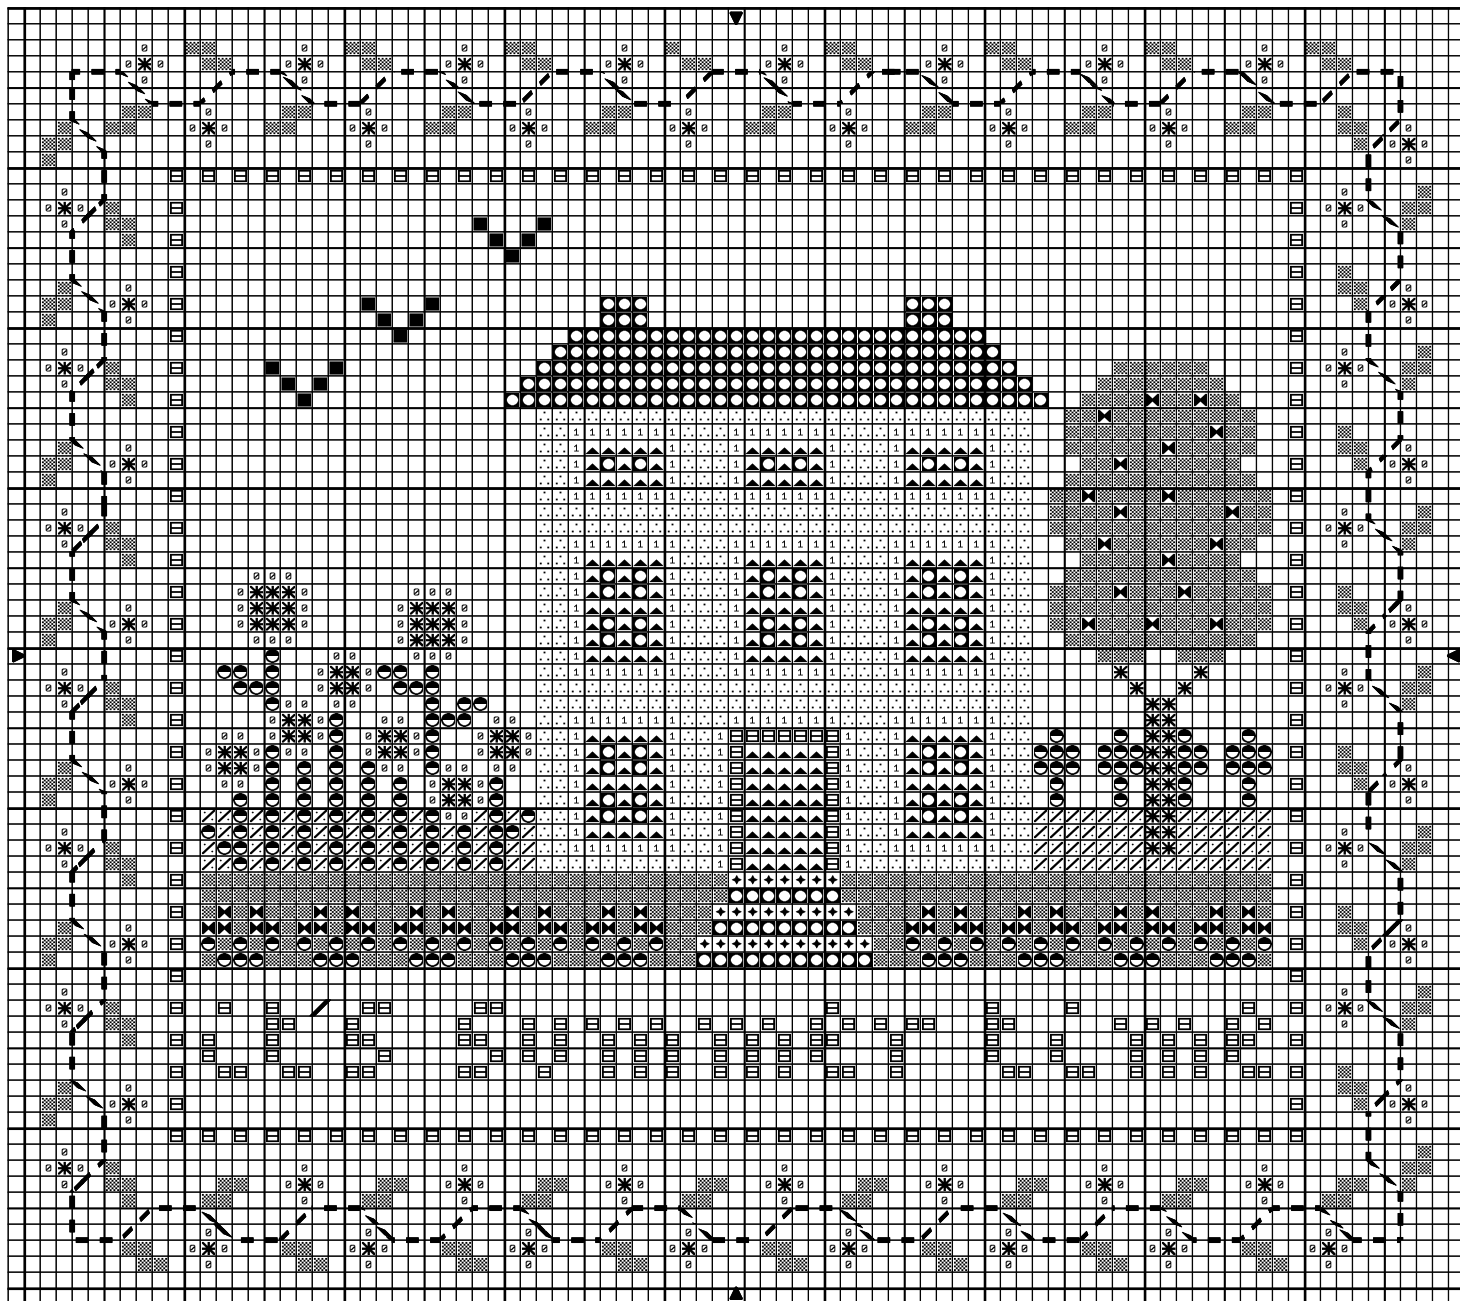

Summer cottage

Summer cottage

·	Jaune tr tr cl	DMC 3823
□	Aigue-marine my	334
⊗	Rouge fc	304
▲	Aigue-marine my cl	3755
■	Vert kaki my	3012
○	Gris vert fc	3051
✱	Marron cl	434
⧸	Vert kaki cl	3013
∅	Jaune my	743
1	Ecrú	ECRU
◆	Gris perle	415
◻	Gris étain	317
■	Noir	310

Points arrière

—	Aigue-marine my	334
- - - -	Vert kaki my	3012
- · - ·	Gris vert fc	3051

Nombre de points : 87 x 77

Taille du dessin : 15.8 x 14.0 cm à 55 pts/10cm

Dessiné par: Maryse©