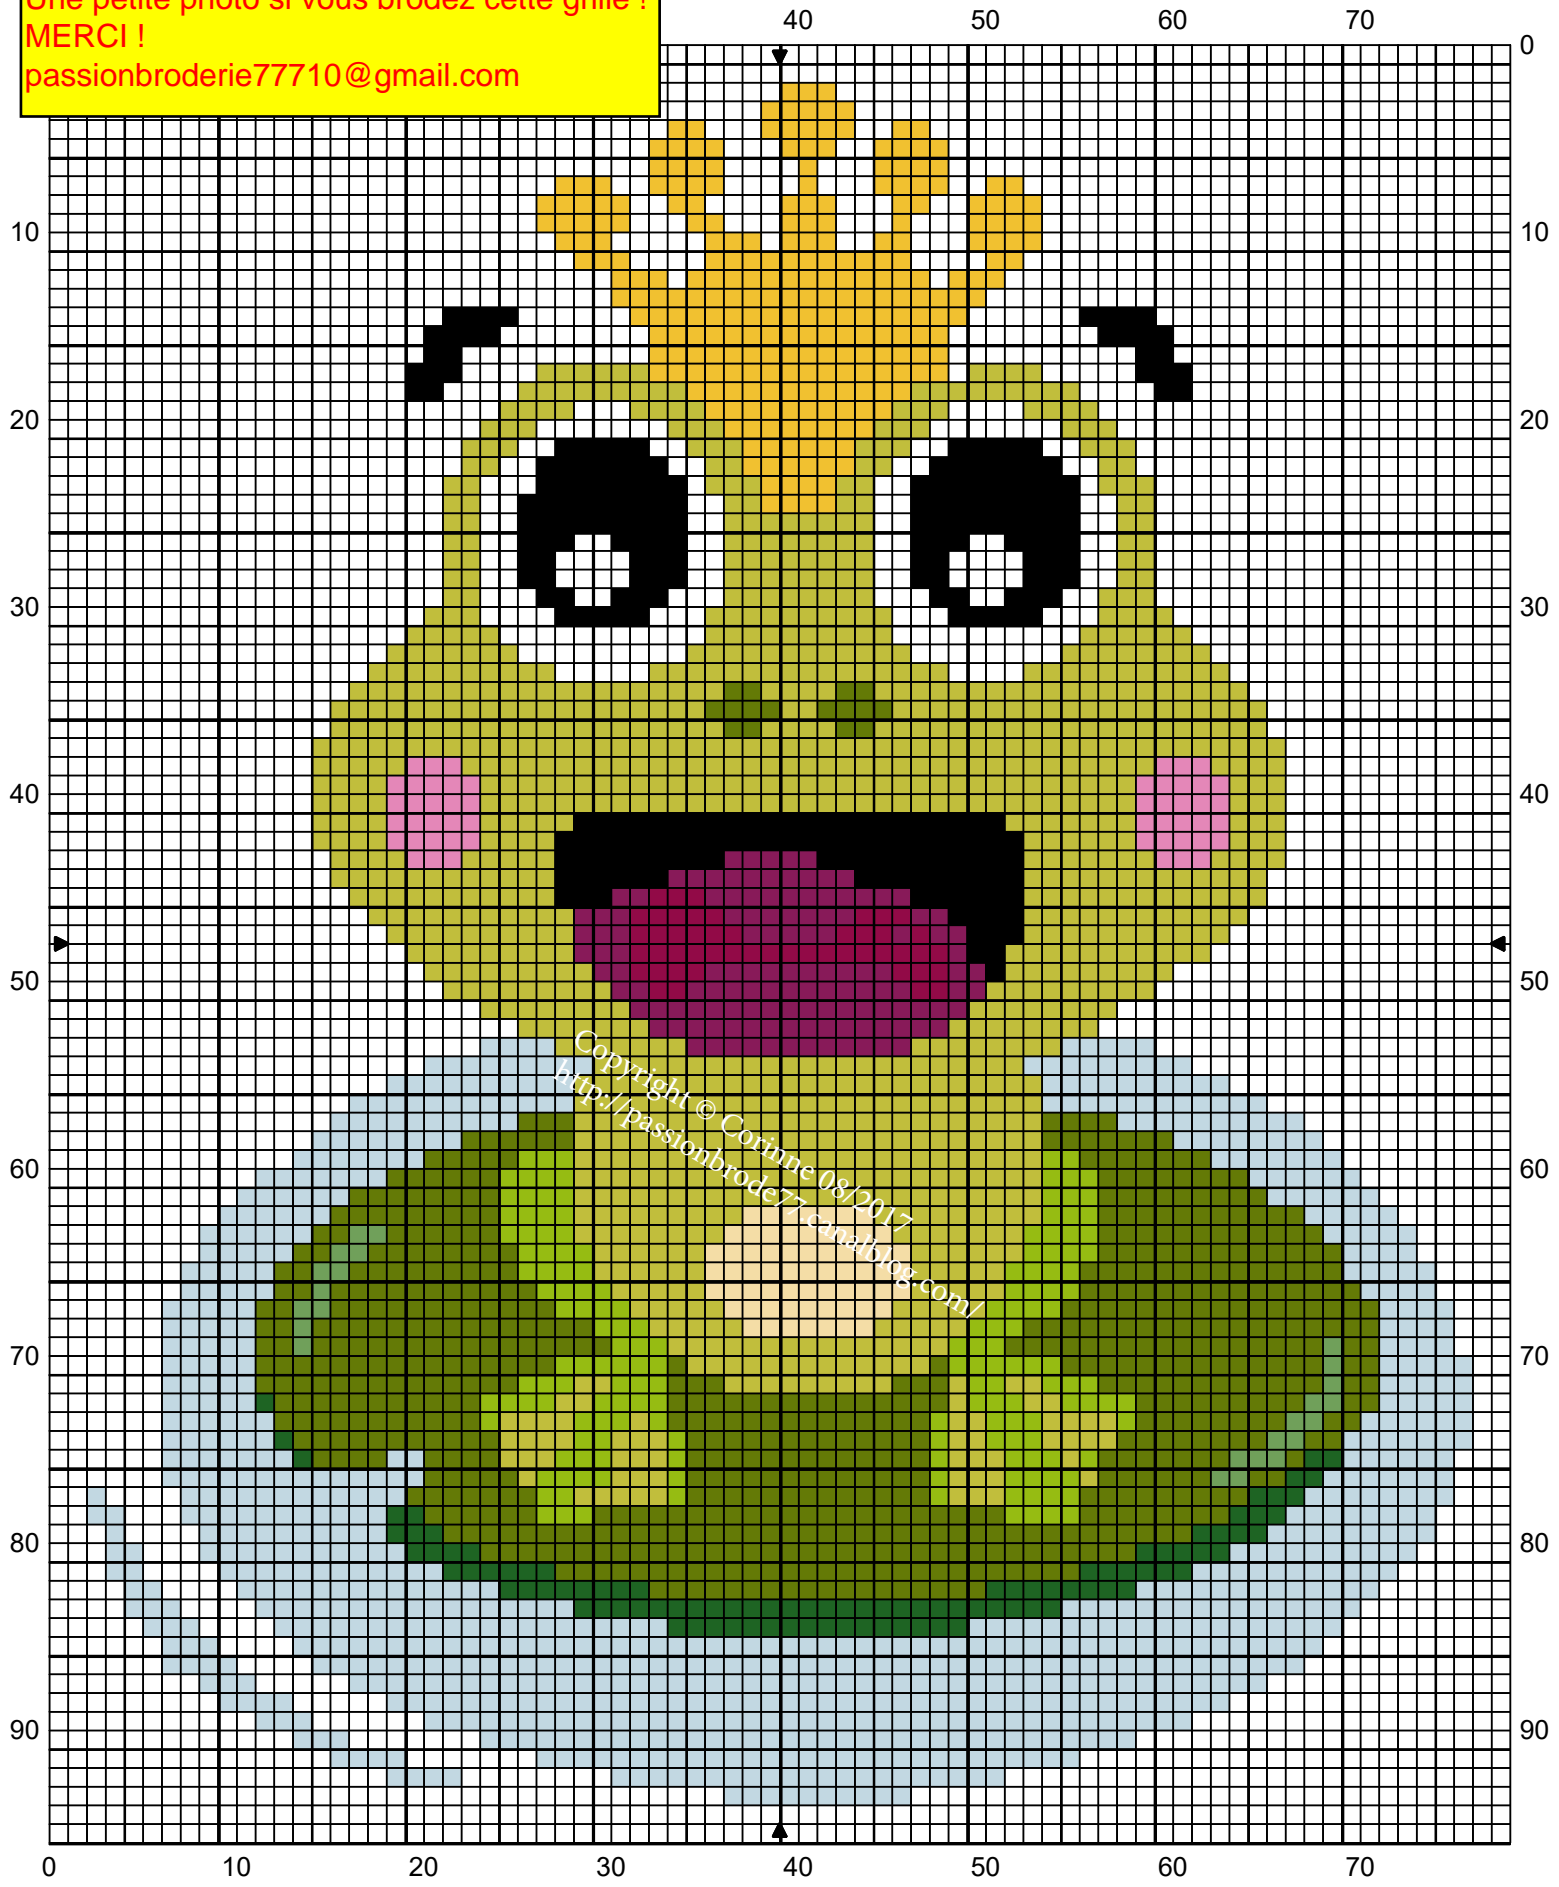

Copyright © Corinne 08/2017  
<http://passionbrode77.canalblog.com/>  
Ne peut être vendu !  
Une petite photo si vous brodez cette grille !  
MERCI !  
[passionbroderie77710@gmail.com](mailto:passionbroderie77710@gmail.com)

Copyright © Corinne 08/2017  
<http://passionbrode77.canalblog.com/>

		DMC
	Rose prune moyen	3608
	Fuchsia bougainvillier	917
	Prune sombre	915
	Bleu très clair	162
	Vert sapin	3818
	Vert nouveau	702
	Vert pomme	906
	Vert avocat	904
	Vert mousse 2	166
	Sable d'or	677
	Jaune houblon	728
	Noir	310