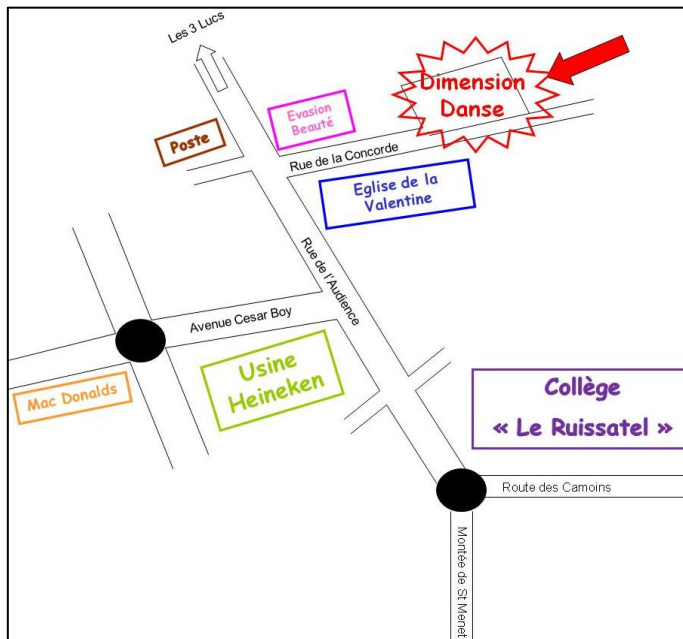

TARIF

Le tarif comprend :

- 5 demi-journées créatives
- Matériel
- Exposition

115 euros

15 enfants/groupe

Horaires :

9h00 - 12h00 : 5(GS)/8 ans

14h00 - 17h00 : 9(CM1)/12 ans

Les

Débrouill'Arts

Marie-Pascale NADOR

Tel : 06-14-90-86-01

Mail : mariepascalenor@yahoo.fr

Blog : <http://tatoch.canalblog.com/>