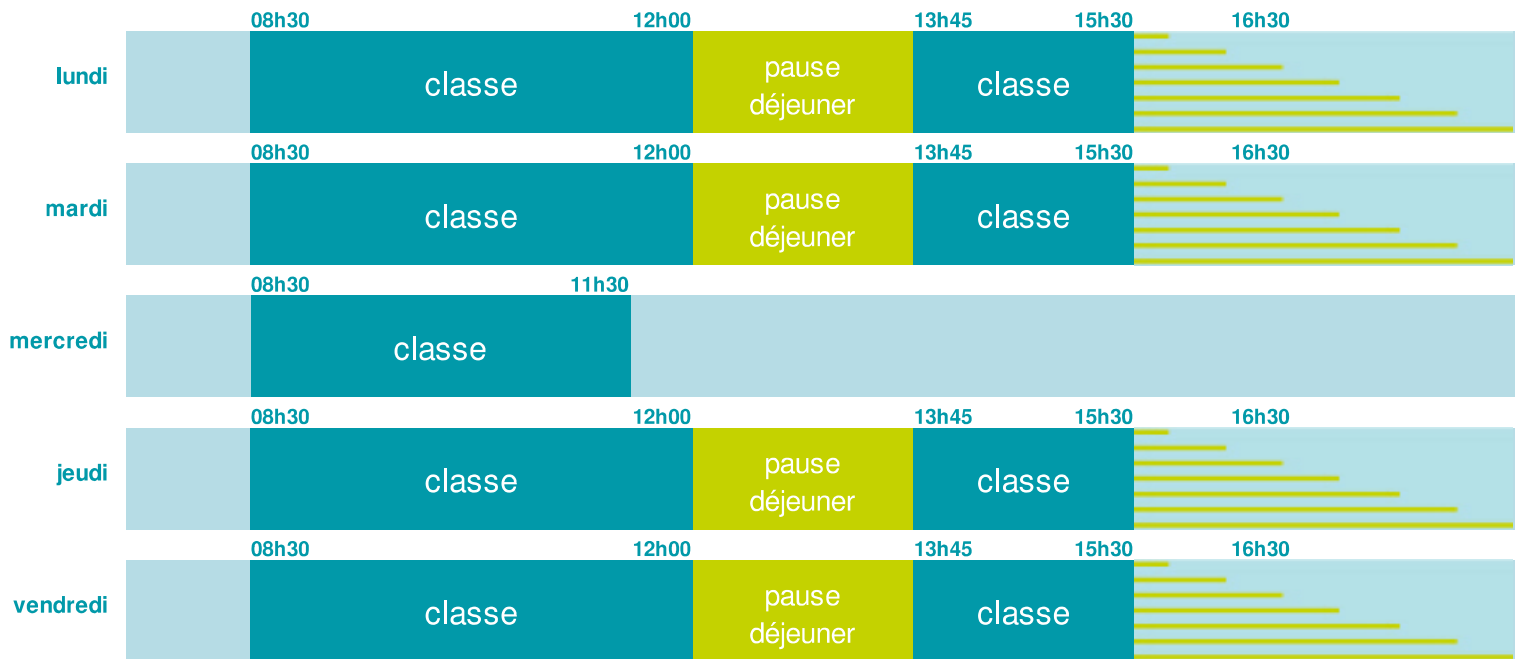

# Horaires de l'année scolaire 2015 - 2016

École primaire publique Meresse-Segard - Évin-Malmaison (62141)

Les horaires des activités périscolaires organisées par la commune / intercommunalité et qui ont lieu après la classe vous seront communiqués par la mairie.

## Le temps scolaire est organisé autour de 5 matinées de classe.

Des temps d'enseignement mieux répartis dans la semaine permettent de mieux apprendre et favorisent ainsi la réussite.

La semaine  
avec  
5 matinées  
c'est mieux  
pour les  
écoliers