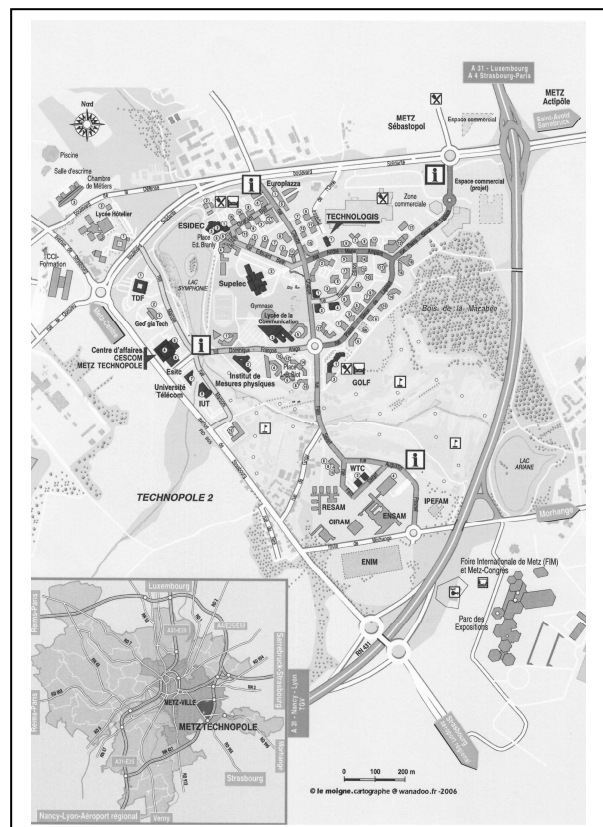

Grand Meeting Régional du Front Lorrain de Gauche à Metz

en présence de Martine Billard, députée et porte-parole du Parti de Gauche,
de Philippe Leclercq, tête de liste régionale,
et des candidats du Front Lorrain de Gauche

A 19h30 au CESCOM de Metz-Technopôle
(bâtiment en pyramide inversée)
4, rue Marconi

Amphithéâtre de 180 places, parking gratuit, accès par voie rapide

VENEZ NOMBREUX !

NE PAS JETER SUR LA VOIE PUBLIQUE