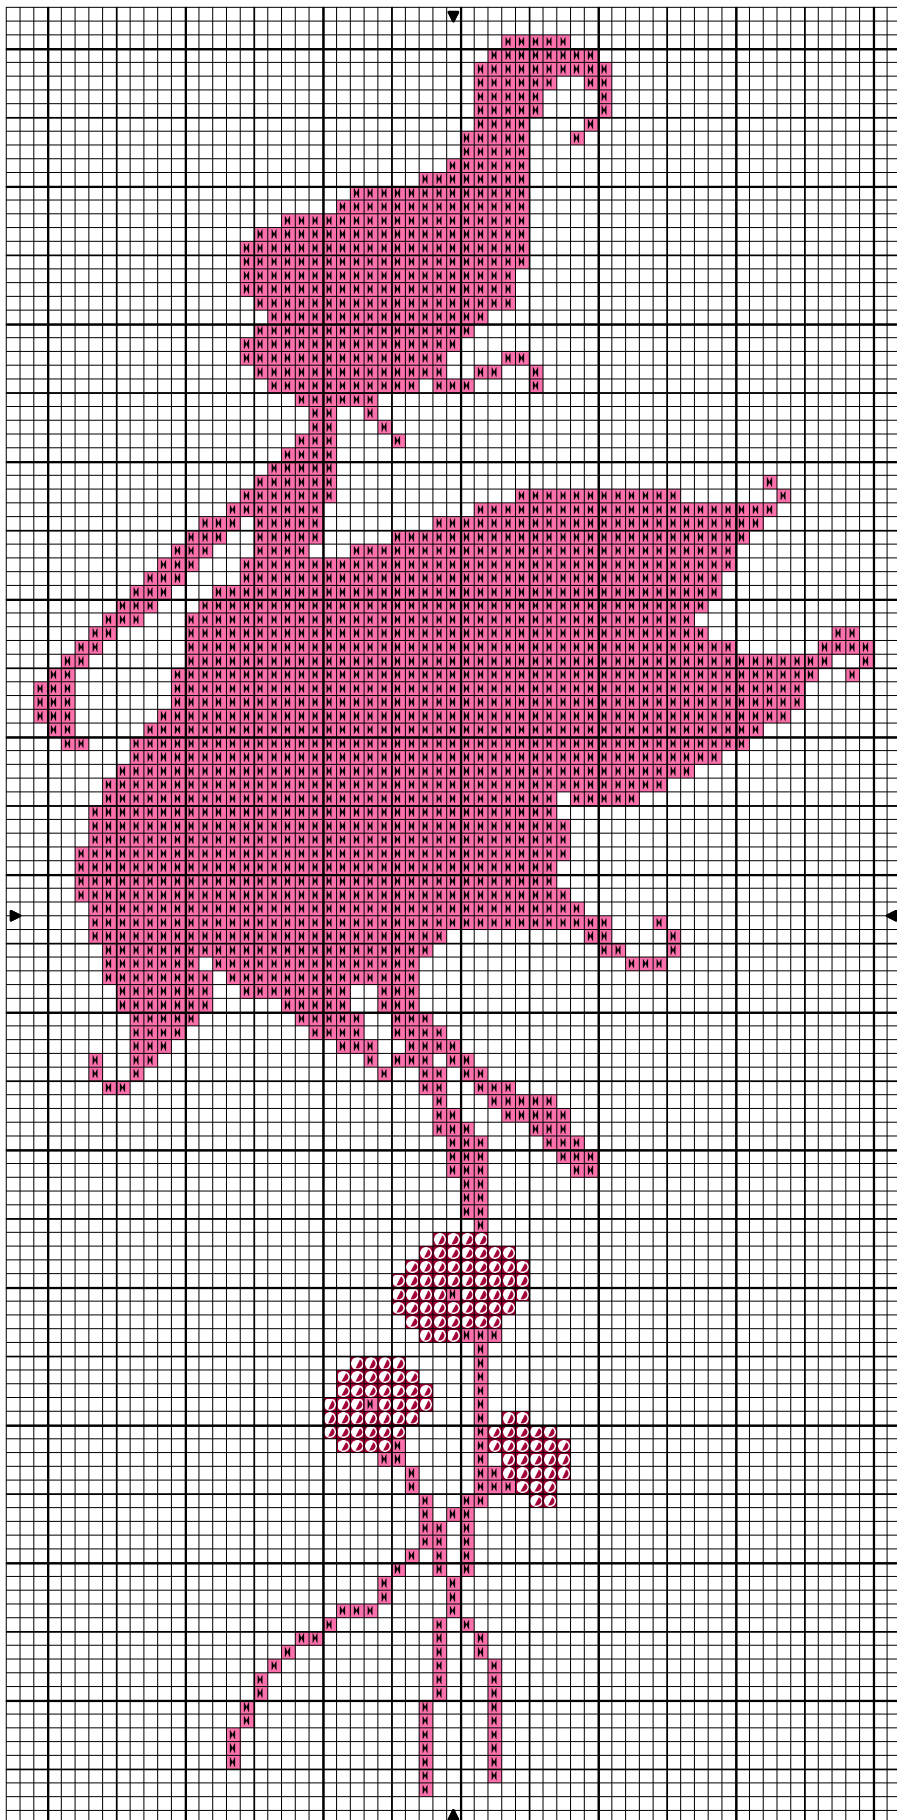

Fée Fleur

Fée Fleur

Pourpre
Eillet de poète rose

DMC
600
3806

Auteur: Wallou666