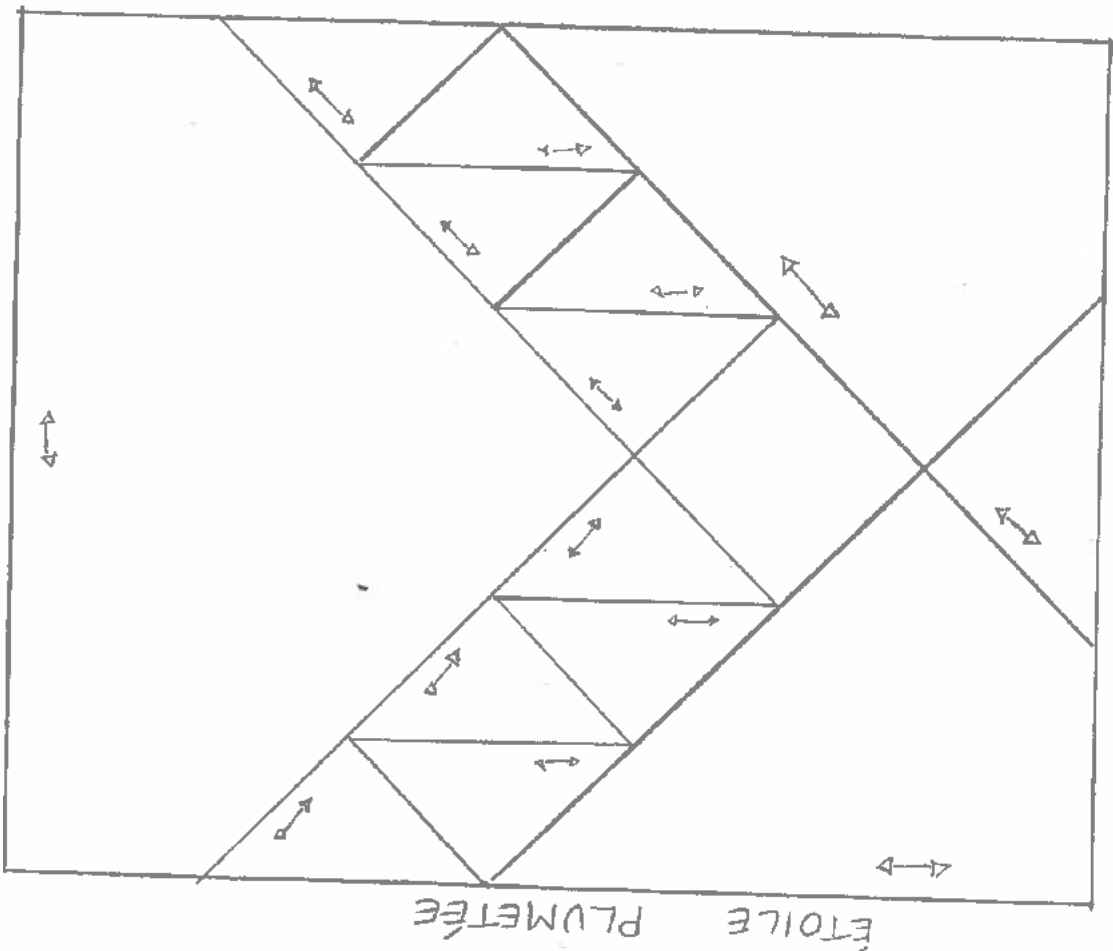

GABARITS TAILLE REELLE BLOC 40 cm

ETOILE PLUMETÉE