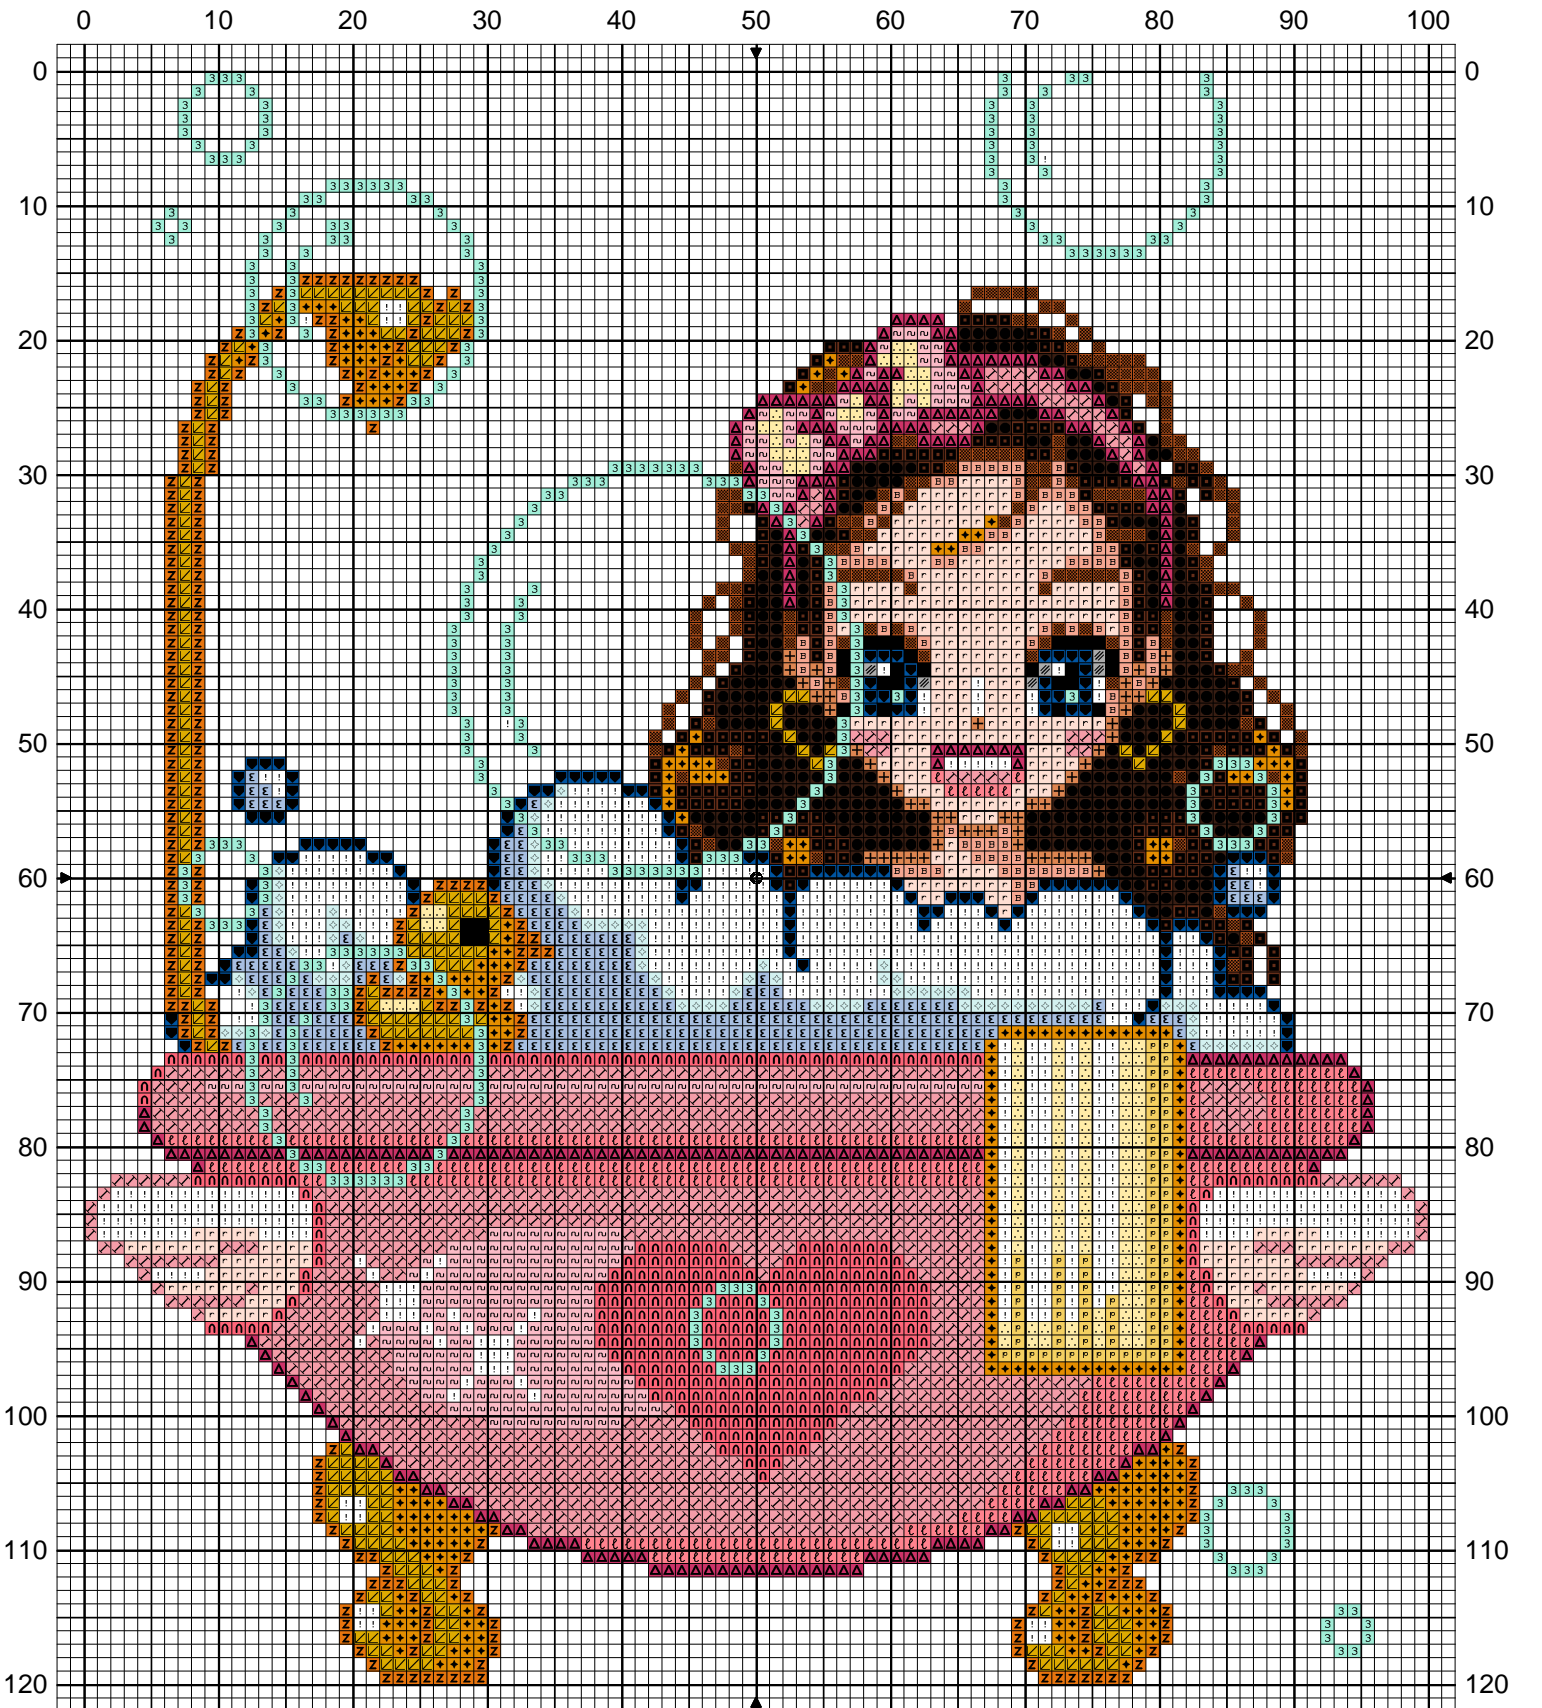

Doll Bath Girl

Dessiné par Lisbei
Copyright © Lisbei 2009

Doll Bath Girl

		DMC
	Gris souris	168
	Noir	310
	Poterie	402
	Jaune vif	444
	Verveine rose	602
	Cacao	632
	Jaune primevère	727
	Mandarine	741
	Brume de mer bleue	747
	Beige rosé	754
	Bois foncé	838
	Dahlia rose	893
	Rose	894
	Plume rose	948
	Rose dragée	963
	Vert d'eau	964
	Jaune curry	972
	Bleu caraïbes	995
	Jaune pâle	3078
	Rose églantine	3326
	Nougatine	3776
	Fleur de lin bleue	3840
	Blanc Lumière	B5200

Commentaire Voilà une jolie petite doll façon "pin-up" pour vous remercier d'avoir participé à mon premier SAL.
J'espère qu'elle vous plaira !
Et n'hésitez pas à l'adapter avec les couleurs que vous aimez, et à m'envoyer une photo si vous la brodez !