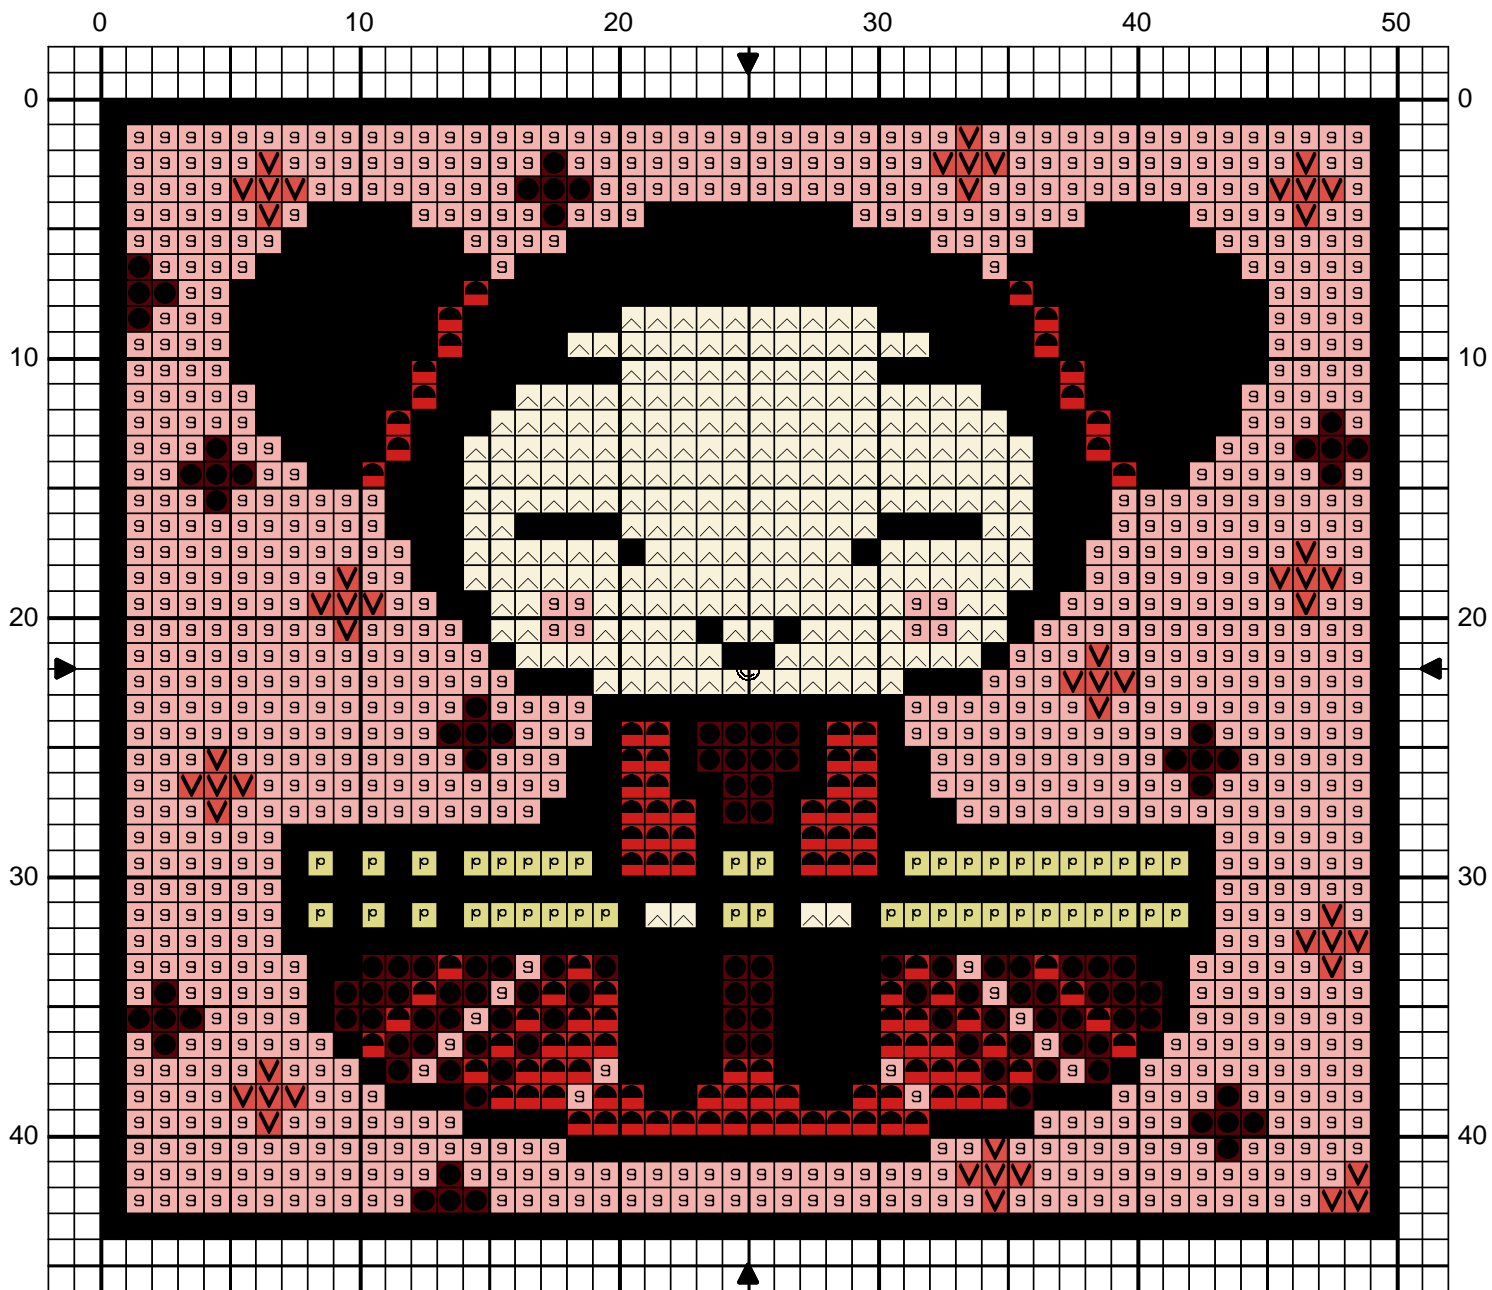

Pucca éventail

Pucca éventail

	DMC
	Vert tilleul 165
	Noir 310
	Vanille 746
	Rose pétunia 892
	Grenat 902
	Poivre rose 3713
	Rouge tulipe 3801

Commentaire Retrouvez d'autres grilles gratuites sur mes blogs :