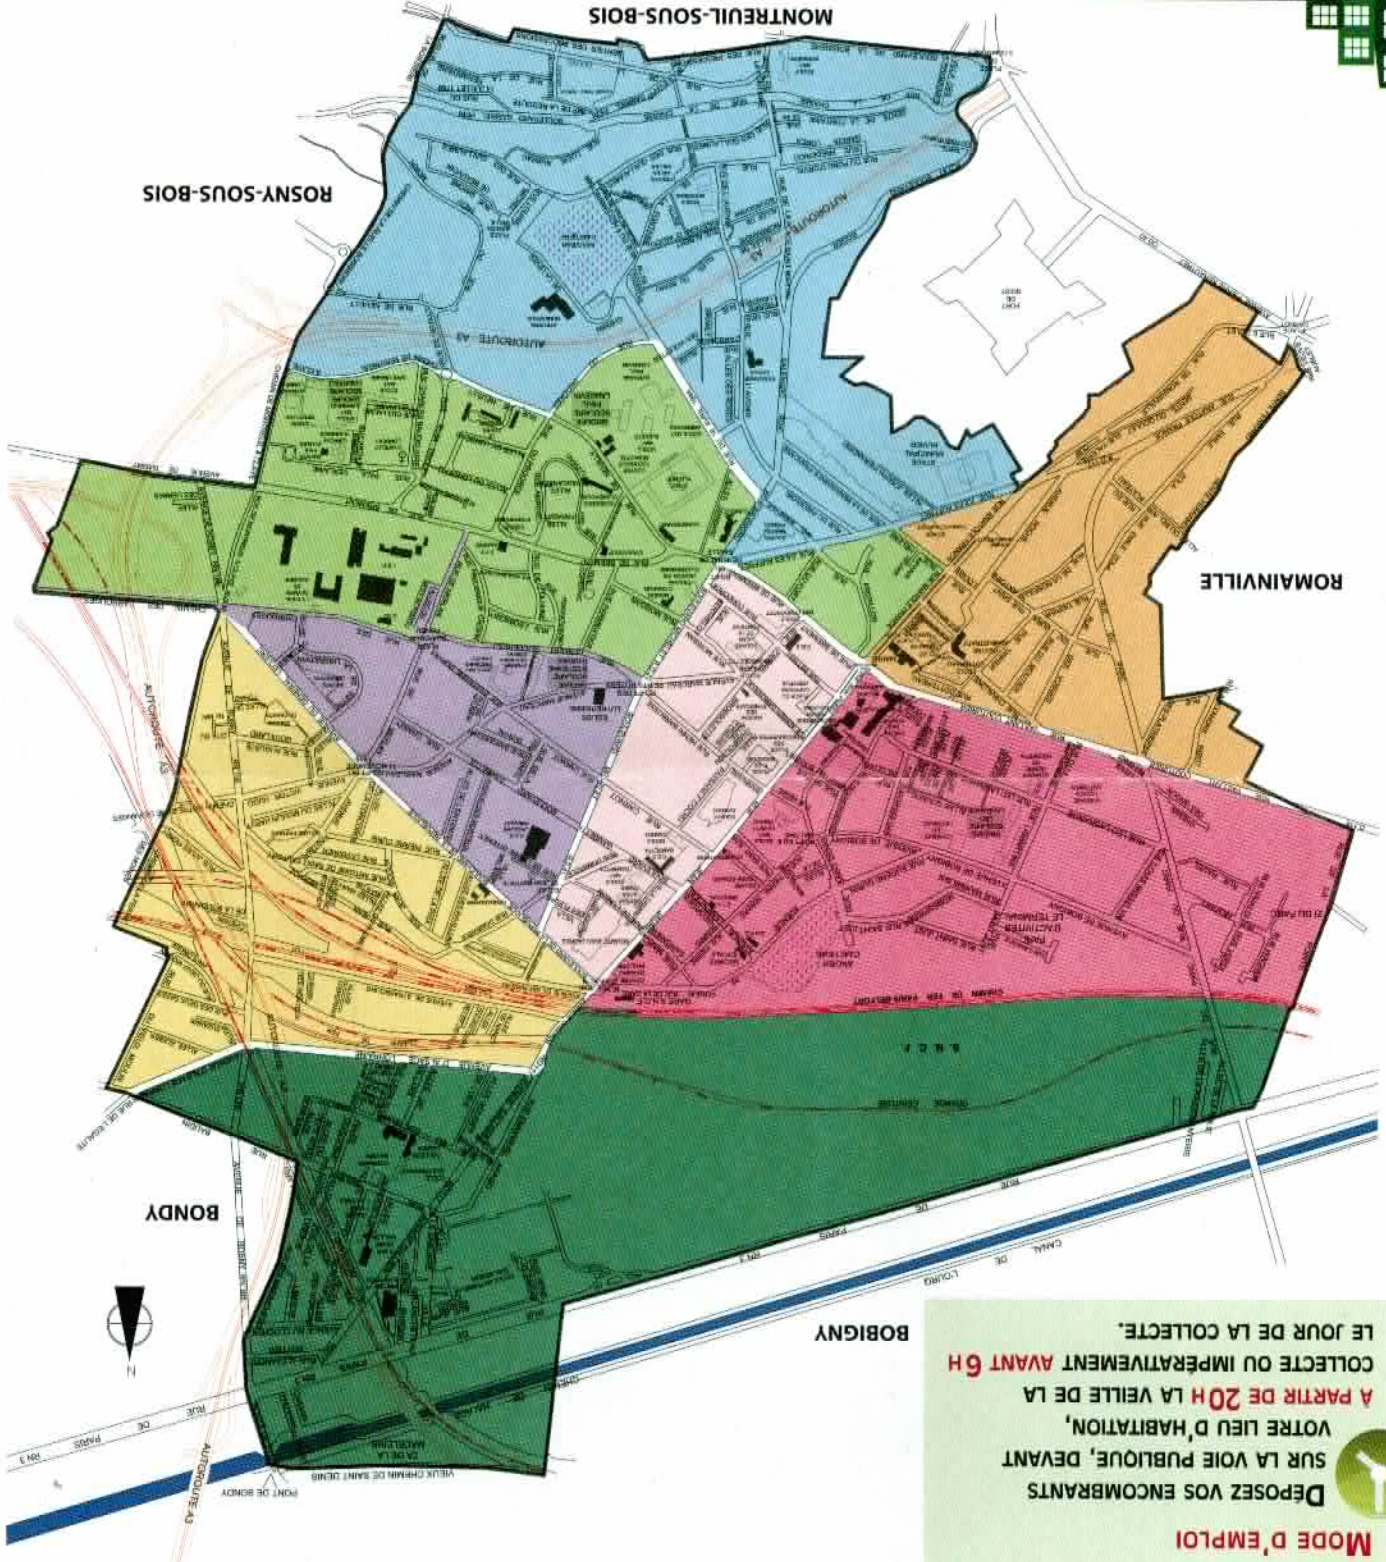

### DÉCHÈTERIES FIXES

• Déchèterie de Bondy  
84, avenue du 14 juillet

• Déchèterie de Montreuil  
127, rue Pierre de Montreuil

• Déchèterie de Romainville  
62, rue Anatole France

• Déchèterie de Montreuil  
place de la République  
**Horaires d'ouverture :**  
Le 4<sup>e</sup> samedi de chaque mois  
de 8h30 à 12h30  
Sauf en août et le 1<sup>er</sup> mai

**PRÉSENTEZ-VOUS À CES DÉCHÈTERIES MUNIS D'UN JUSTIFICATIF DE DOMICILE DE MOINS DE 3 MOIS ET D'UNE PIÈCE D'IDENTITÉ.**

# GUIDE DE COLLECTE DES ENCOMBRANTS NOISY-LE-SEC

**Est  
Ensemble**

COMMUNAUTÉ  
D'AGGLOMÉRATION

Noisy-le-Sec

## JOURS DE COLLECTE SELON VOTRE SECTEUR

- Secteur 1 : 2<sup>e</sup> Jeudi de chaque mois
  - Secteur 2 : 4<sup>e</sup> Mercredi de chaque mois
  - Secteur 3 : 4<sup>e</sup> Jeudi de chaque mois
  - Secteur 4 : 2<sup>e</sup> Mercredi de chaque mois
  - Secteur 5 : 1<sup>er</sup> Mercredi de chaque mois
  - Secteur 6 : 3<sup>e</sup> Jeudi de chaque mois
  - Secteur 7 : 1<sup>er</sup> Jeudi de chaque mois
  - Secteur 8 : 2<sup>e</sup> Mercredi de chaque mois
- Pas de collecte le 1<sup>er</sup> mai