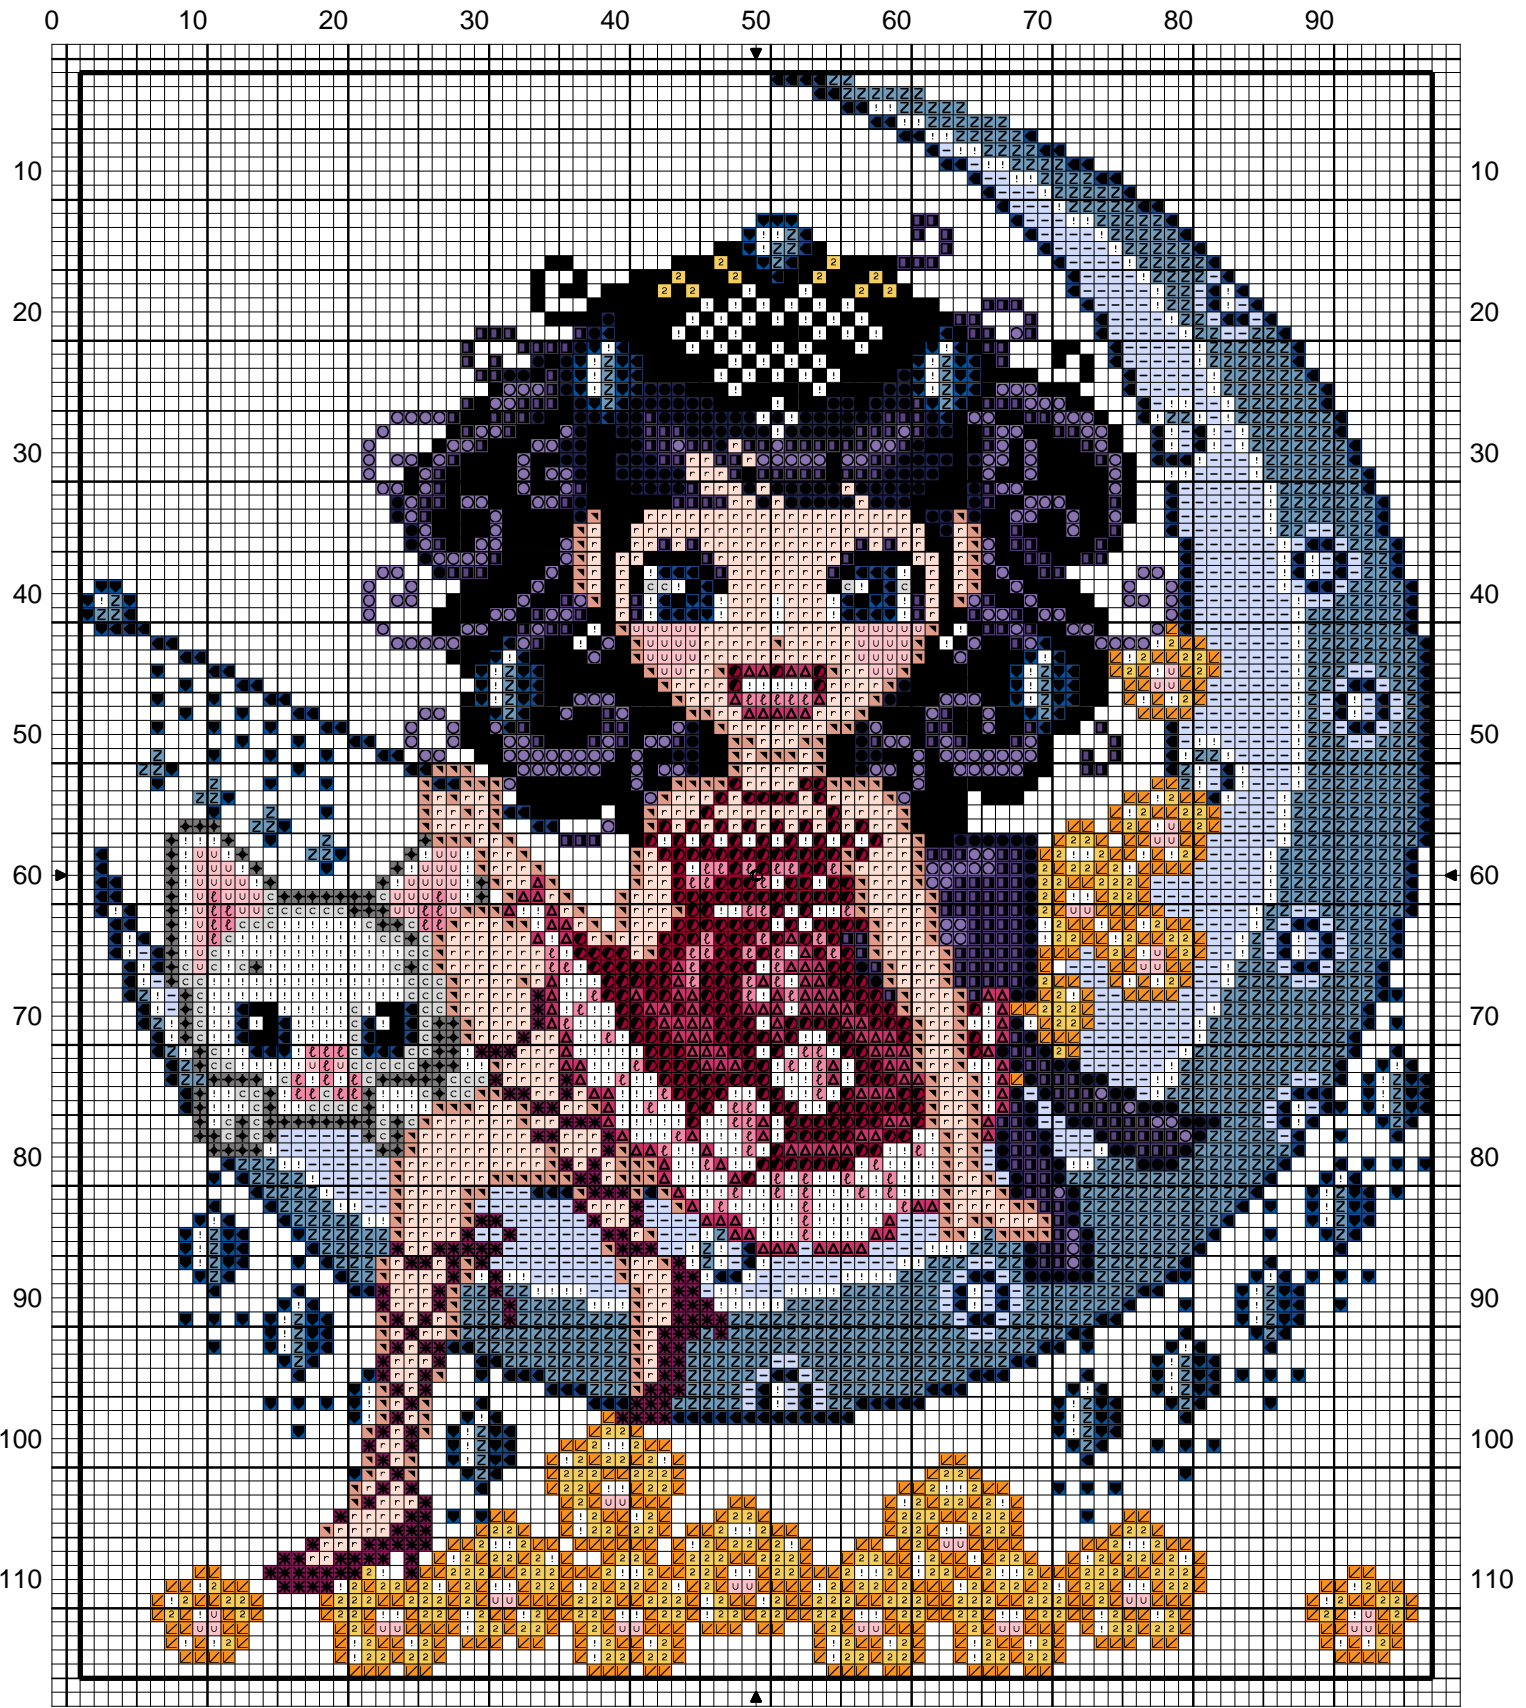

Fantaisie Astrale 1

Dessiné par Lisbeï

Copyright © Lisbeï 2010

Fantaisie Astrale 1

		DMC
U	Rose guimauve	151
■	Noir	310
◆	Granit gris	318
●	Glycine violette	340
●	Pourpre	600
▲	Verveine rose	602
ℓ	Jacinthe rose	604
2	Jaune primevère	727
∟	Clémentine	742
C	Gris perle	762
■	Bleu de France	797
■	Bleu de cobalt	798
Z	Bleu gauloise	813
✱	Bougainvillée	917
r	Plume rose	948
■	Bleu caraïbes	995
■	Iris	3746
-	Bleu glacier	3747
▾	Sable rose	3771
!	Blanc Lumière	B5200

Points arrière

—————Bougainvillée 917

Commentaire Retrouvez d'autres grilles de dolls sur mon blog

<http://ludinthemist.canalblog.com>

Auteur: Lisbei

Copyright © Lisbei 2010