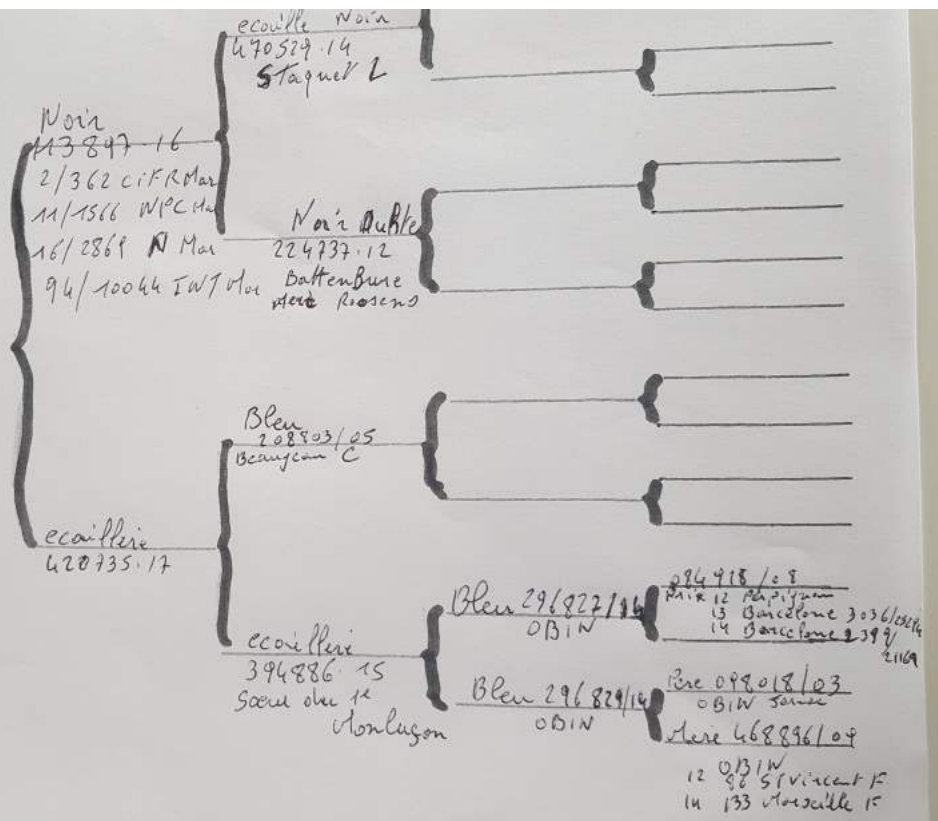

Pédigree

Seine

CARNEAU Regis
72 Rue du Moulin
Flines les Râches
59148 F. 0676631303