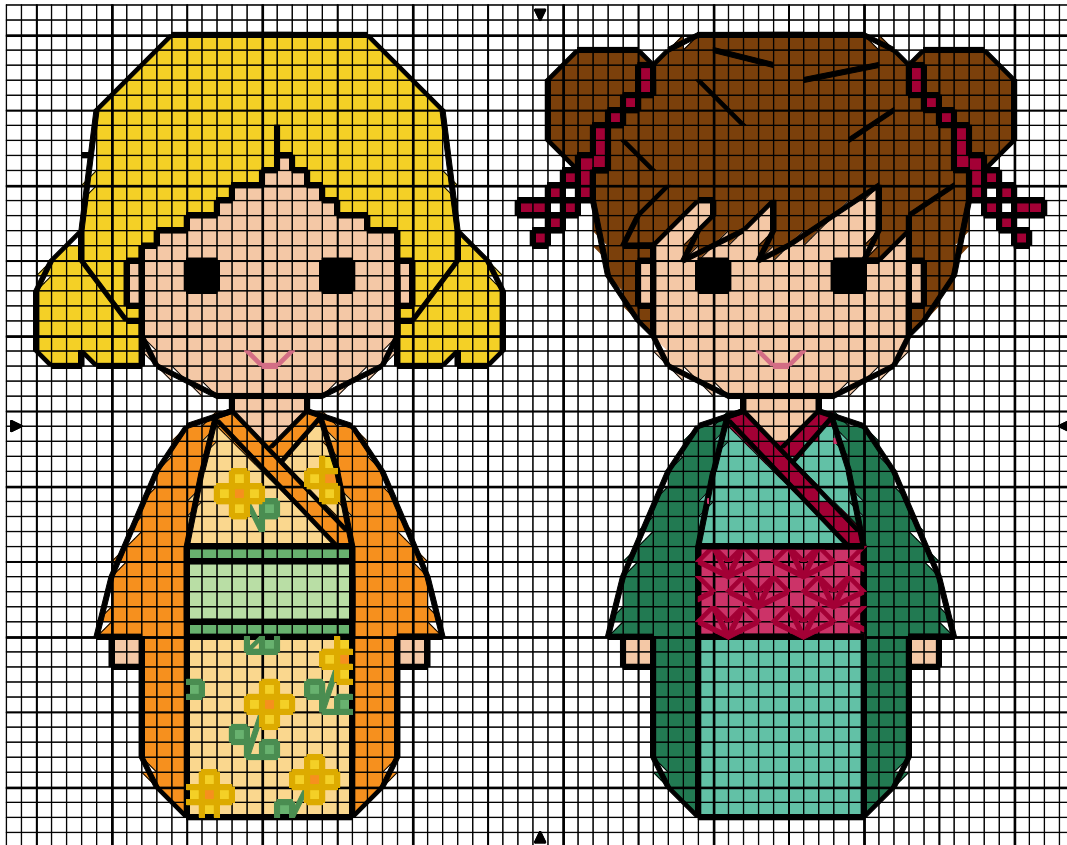

Poupettes P17 et P19

Poupettes P17 et P19

	Noir	DMC 310
	Beige cachemire	951
	Clémentine	742
	Jaune banane	745
	Citron	307
	Vert pâle	955
	Vert jade	913
	Verveine rose	602
	Pourpre	600
	Eclat d'émeraude	3851
	Clair de Véronèse	959
	Châtaignier	780

Points arrière

	Rose ancien	962
	Noir	310
	Jaune vif	444
	Vert menthe à l'eau	912
	Verveine rose	602
	Pourpre	600

Trame 67 x 52

Zone de dessin 9.3 x 7.2 cm de 72 pts/10cm
12.2 x 9.5 cm de 55 pts/10cm

Commentaire N'hésitez pas à m'envoyer une photo de la grille brodée, c'est toujours un plaisir de voir une de mes grilles prendre vie grâce à vous.