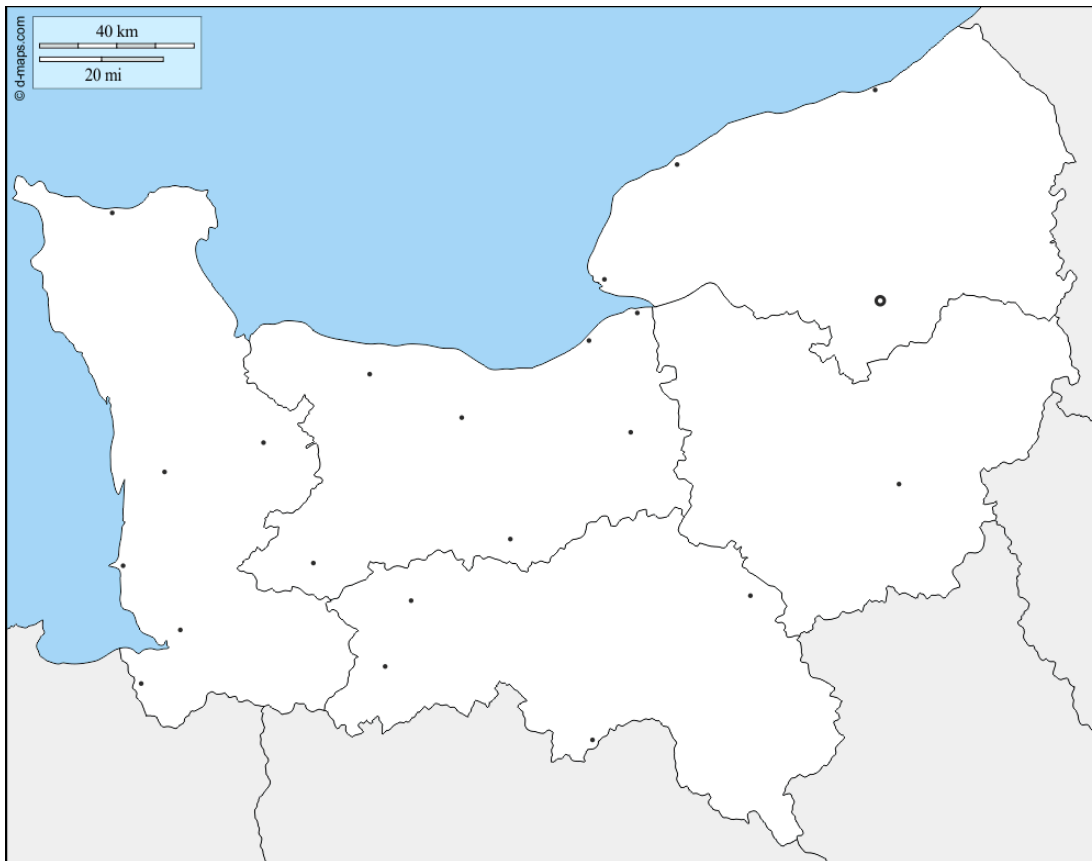

1- **Colorie** les 5 départements de Normandie d'une couleur différente au crayon de couleur.
Complète la carte des départements de la Normandie en regardant sur la trace écrite page 2 .
Mets un titre. **Place** les villes de Caen et de Rouen.

Trace déjà un trait au crayon à papier puis écris au stylo bleu le nom sans oublier la majuscule !)

TITRE :

2- **Colorie** au crayon de couleur rouge la Normandie dans cette carte des régions.

3- Va sur ce lien regarder la vidéo sur la Normandie :

Notre région s'appelle la Normandie.

Sa superficie est de 30 100 km² et sa population est de 3 500 000 habitants.

Les 5 départements qui composent la région Normandie sont :

- l'Orne
- la Manche
- le Calvados
- l'Eure
- la Seine Maritime

Les 2 principales villes sont Rouen et Caen.