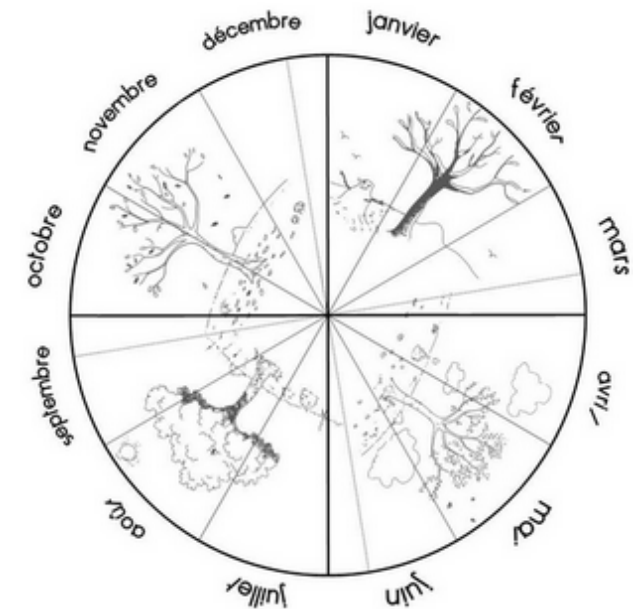

lundi	mardi	mercredi	jeudi	vendredi	samedi	dimanche
				1 	2	3
4 	5 	6	7	8	9	10
11	12	13	14	15	16	17
18	19	20	21	22	23	24
25	26	27	28	29	30	31

Juillet 2022

juillet 2022

Combien de jours...

d'école

ensoleillés

nuageux

de pluie

de neige

de dents tombées

d'anniversaires

Combien...