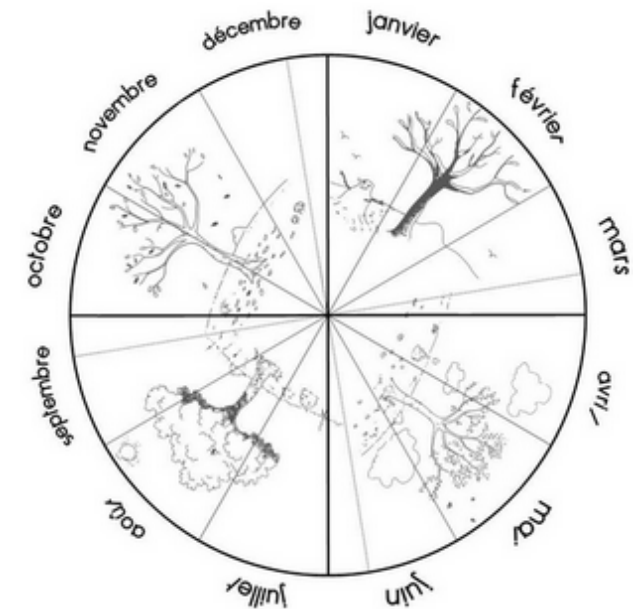

Septembre 2021

Combien de jours...

d'école

ensoleillés

nuageux

de pluie

de neige

de dents tombées

Combien de jours...

d'école

ensoleillés

nuageux

de pluie

de neige

Combien...

de dents tombées

d'anniversaires

lundi	mardi	mercredi	jeudi	vendredi	samedi	dimanche
1.	2	3	4	5	6	7
8 	9 	10	11	12 	13	14
15 	16 	17	18 	19 	20	21
22 	23 	24	25 	26 	27	28
29 	30 	31				

Novembre 2021

Novembre 2021

Combien de jours...

d'école

ensoleillés

nuageux

de pluie

de neige

de dents tombées

d'anniversaires

Combien...