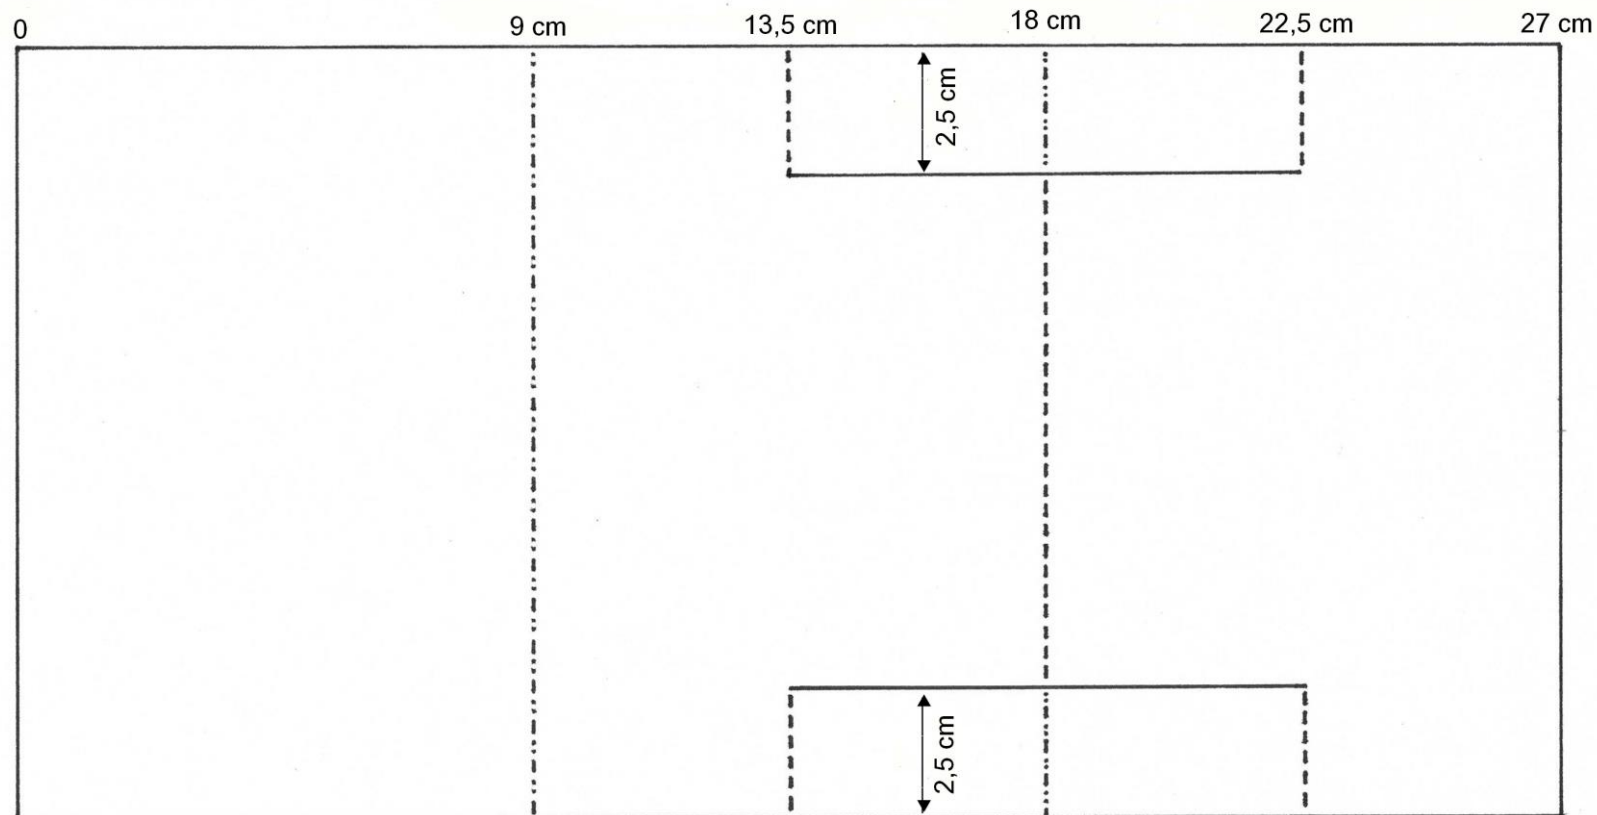

Carte à trois volets avec face-avant pleine

— ligne de coupe

- - - pli vallée

- · - · - pli montagne

Dimension de la structure : 15 x 27 cm (feuille A4)

(Possibilité de structure en 15 x 30 cm

Plis à 10 cm - 15 cm - 20 cm - 25 cm - 30 cm)