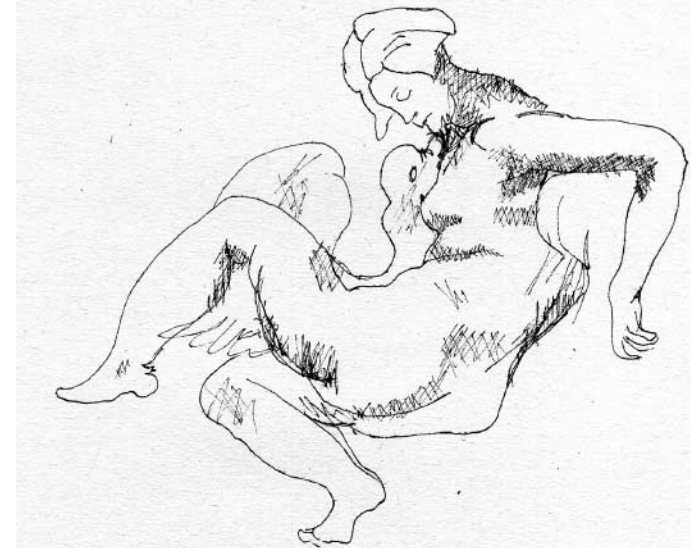

REPRODUCTIONS UNIQUES
CATALOGUE n°0
septembre 2007

les ateliers de l'arche de noë et zones inondables

les ateliers de l'arche de noë et zones inondables

REPRODUCTION UNIQUE n° 3

ROGIER VAN DER WEYDEN, "Annonciation à
Marie", détail.

format : 10,5x15cm
ref. : rdm003
prix : 50 €

les ateliers de l'arche de noë et zones inondables

REPRODUCTION ORIGINALE UNIQUE n° 2.

MICHEL ANGELO, Leda et le Cygne
MICHAEL ANGELO,

format : 10,5x15cm
ref. : rdm002
prix : 50 €

format : 21x29,7cm
ref. : rdm006
prix : 80 €

format : 10,5x15cm
ref. : rdm005
prix : 50 €

les ateliers de l'arche de noë et zones inondables...

REPRODUCTION ORIGINALE n°1

~~1610~~ CARAVAGE, la Flagellation, détail.