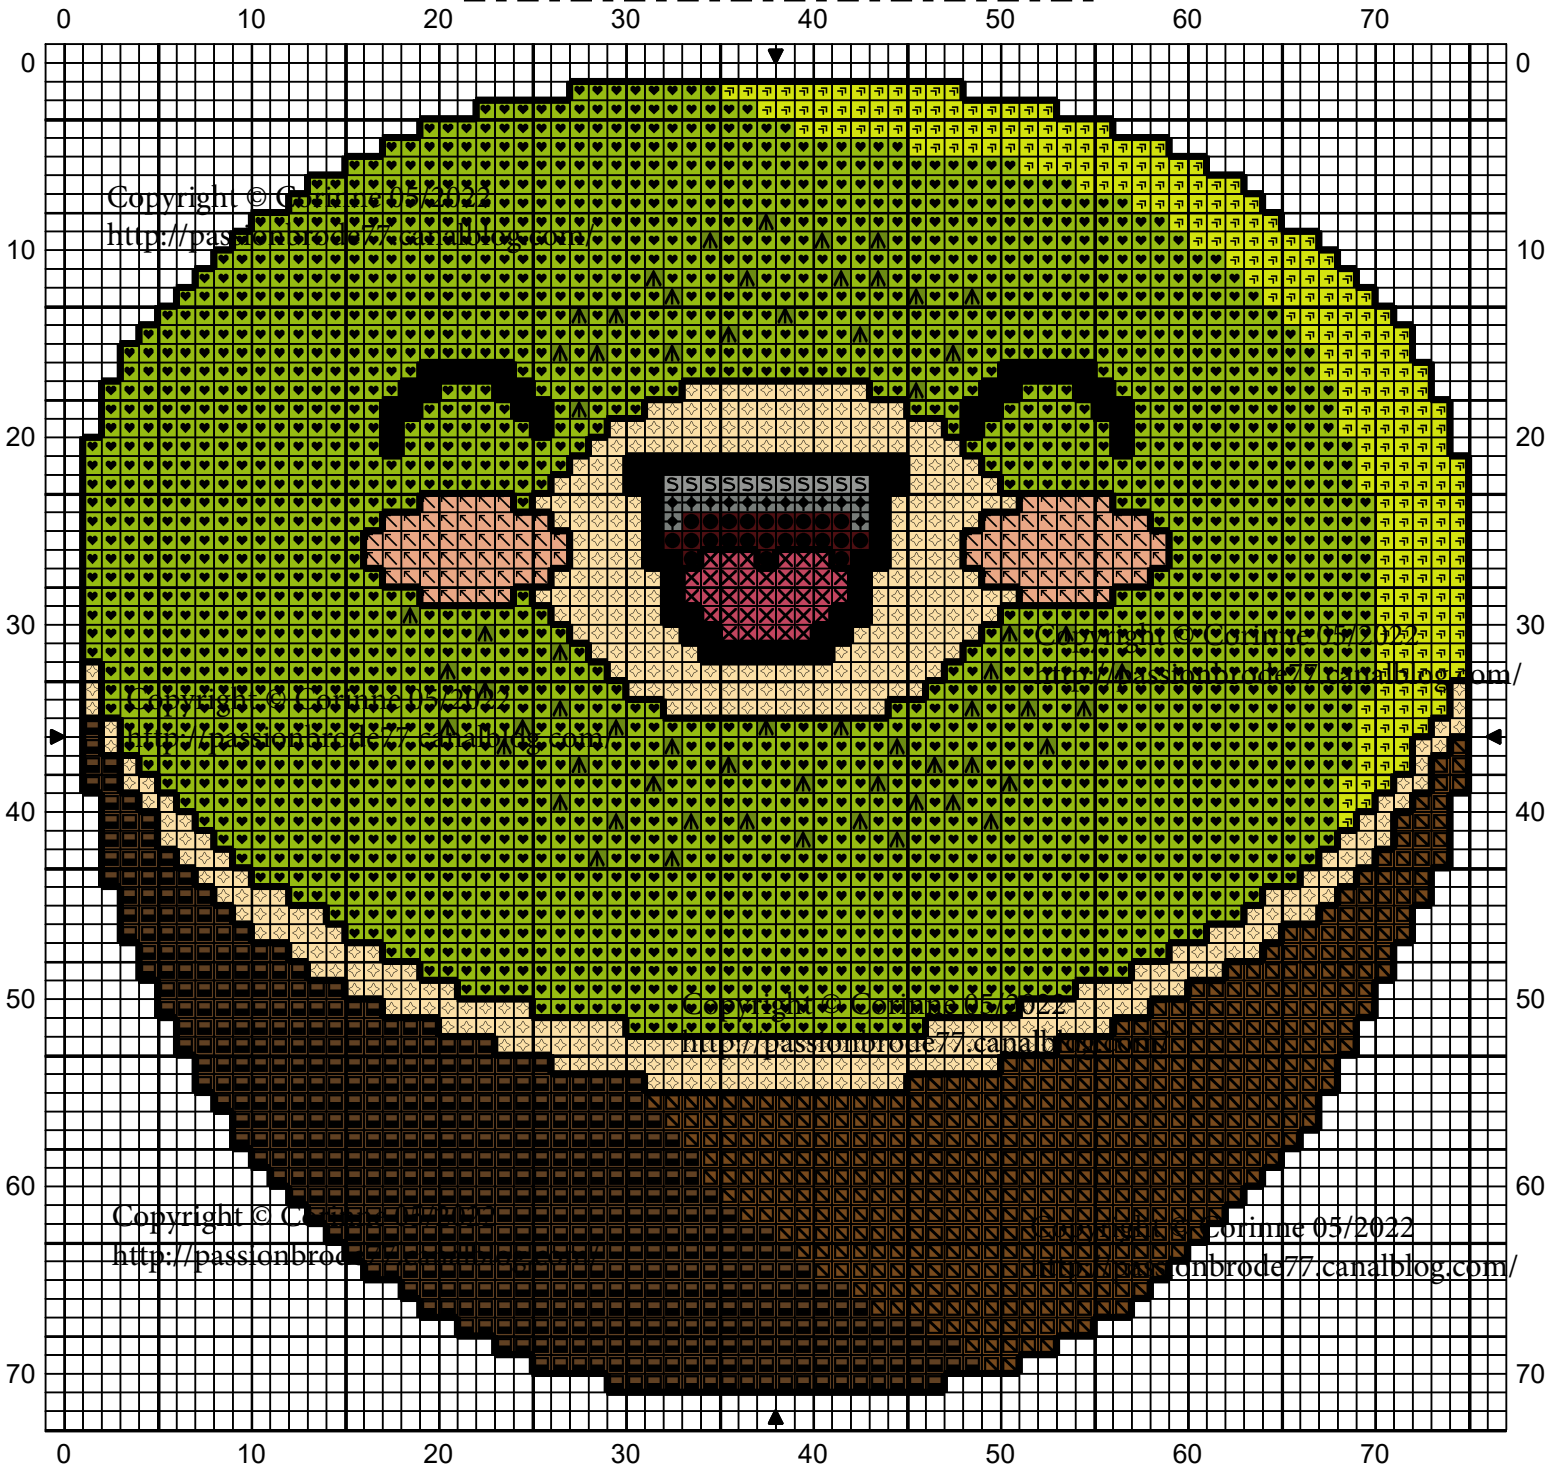

Copyright © Corinne 05/2022
<http://passionbrode77.canalblog.com/>
Ne peut être vendu !
Une petite photo si vous brodez cette grille !
MERCY !
passionbroderie77710@gmail.com

Copyright © Corinne 05/2022
<http://passionbrode77.canalblog.com/>

		DMC
	Bordeaux	814
	Rose foncé	335
	Gris vert	926
	Vert Granny Smith	907
	Vert pomme	906
	Vert perruche	905
	Jaune banane	745
	Hêtre clair	3856
	Brun vison	801
	Brun expresso	938
	Gris étain	169
	Noir	310

Point arrière

	Noir	310
--	------	-----