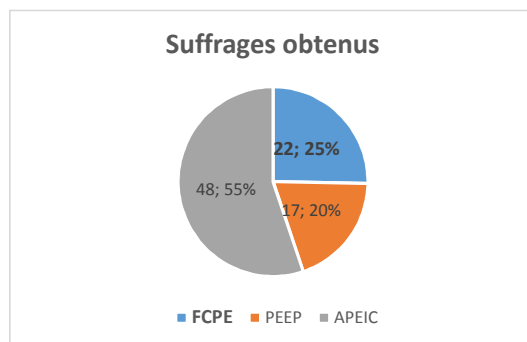

**ELECTIONS DES REPRESENTANTS DE PARENTS D'ELEVES - ECOLE MATERNELLE CONDORCET**  
**Vendredi 11 OCTOBRE 2013**

Nombre d'électeurs inscrits	199
Nombre de votants	97
Bulletins blancs et nuls	10
Suffrages exprimés	87
Nombre de sièges	4
<b>% de votants</b>	<b>48,7%</b>

	Suffrages obtenus	Reste	TOTAL DE SIEGES
<b>FCPE</b>	22	0,25	<b>1</b>
<b>PEEP</b>	17	17	<b>1</b>
<b>APEIC</b>	48	4,5	<b>2</b>

<b>PROCLAMATION DES ELUS - 2013-2014</b>		
LISTES	TITULAIRES	SUPPLEANTS
<b>APEIC</b>	KLEIN Justine	WILMOT Marie-Stéphanie
<b>APEIC</b>	ALARCON Natividad	DOCCIS Céline
<b>FCPE</b>	<b>VIVES Daniel</b>	<b>FREUND Gabriel</b>
<b>PEEP</b>	DILLIES Laetitia	TERRIEN Elisabeth