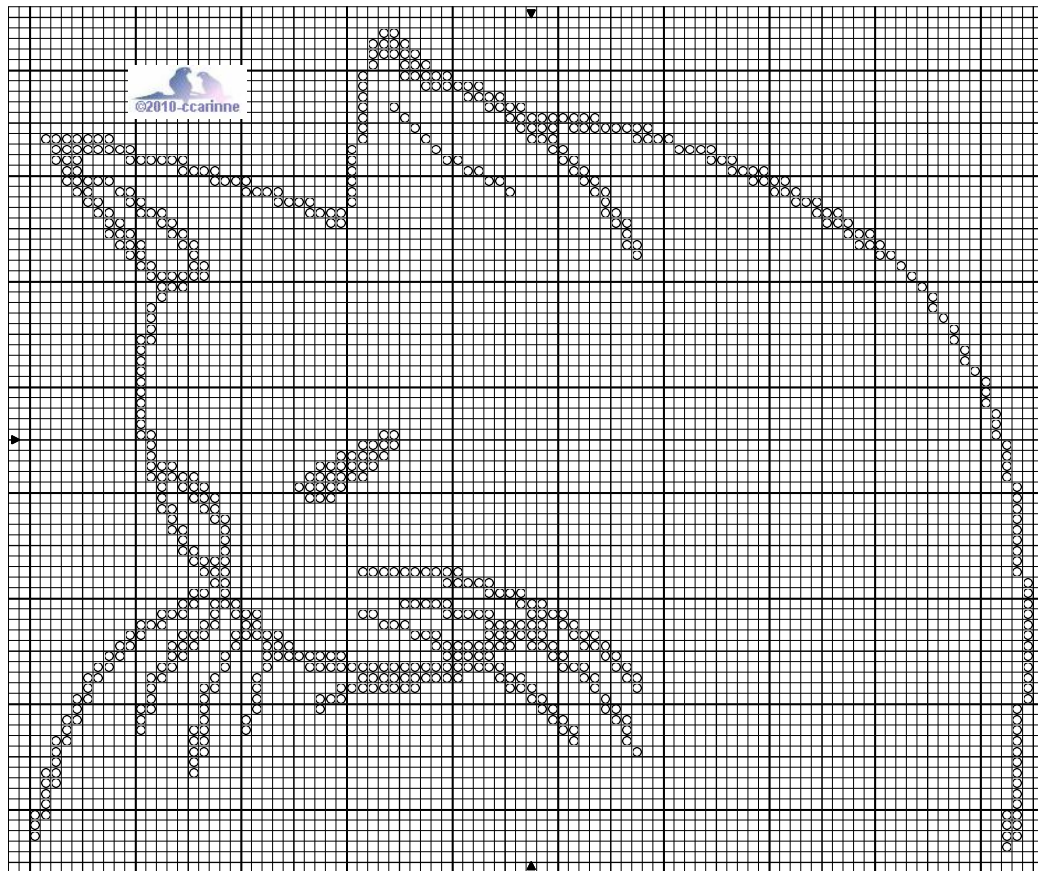

# Chat Silhouette

.Gratuit janvier2010 - Ne peut etre vendue ou mise sur un autre site sans accord.

## Chat Silhouette

○ Edelweiss DMC 3865

Trame 95 x 78

Zone de dessin 17.3 x 14.2 cm de 55 pts/10cm  
15.8 x 13.0 cm de 60 pts/10cm  
13.6 x 11.1 cm de 70 pts/10cm  
11.9 x 9.8 cm de 80 pts/10cm

Commentaire Préférable de broder sur une toile foncée.