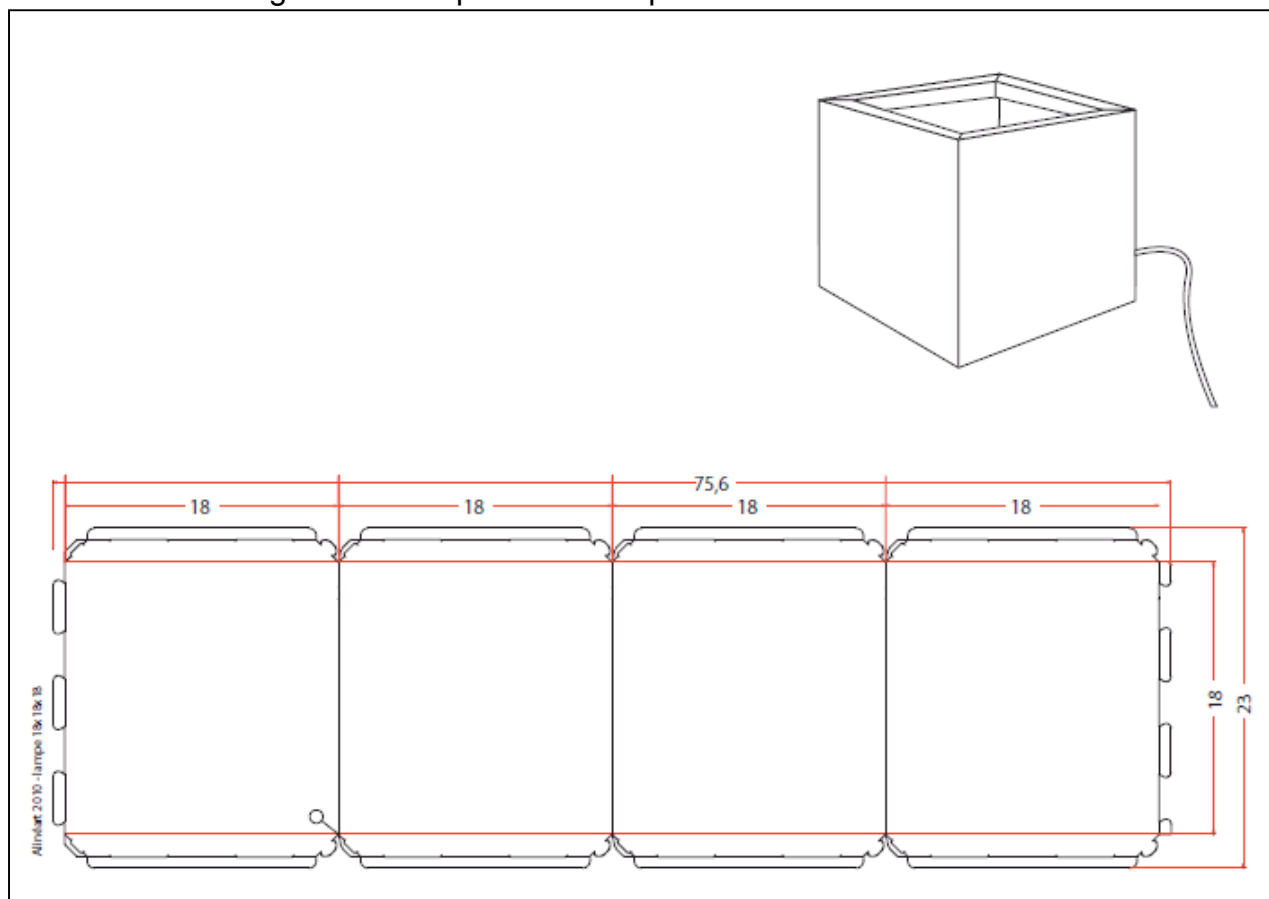

Briefs détaillés par produit :

Lampe

Descriptif/matières : PVC translucide blanc, 18x18x18 cm – 4 faces

Spécificité : le dessin doit être positionné sur le patron à plat présentant les 4 faces du produit.

Quantité produite : 600 pièces, réparties sur nos 23 magasins dont le site marchand www.alinea.com

Planche à télécharger : Gb Lampe 18x18x18.pdf

Toile sur châssis

Descriptif/matières : toile coton blanche montée sur châssis 40x60cm

Quantité produite : 500 pièces, réparties sur nos 23 magasins dont le site marchand www.alinea.com

Planche à télécharger : Gb toile 40x60.pdf

Assiette

Descriptif/matières : vaisselle en porcelaine blanche, assiette plate Diam 26,5 cm + déclinaison sur assiette dessert Diam 18 cm