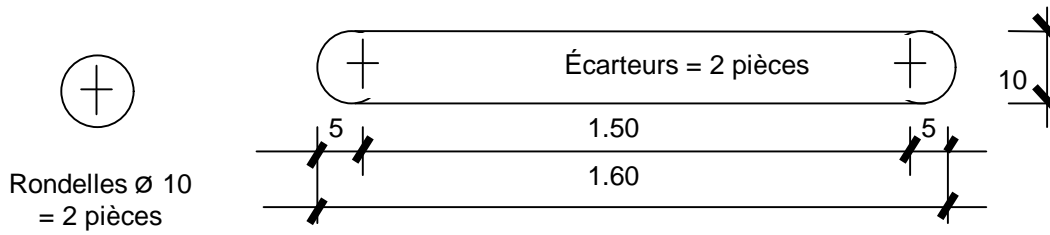

Abri 1 pan

Chevilles tournées = 4 pièces

Clavettes épr 10mm
Lgr 80mm
= 18 pièces

Abri 1 pan