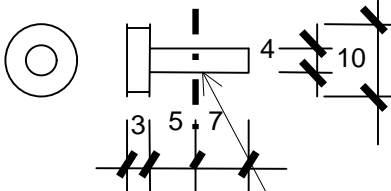

Abri 1 pan

Chevilles tournées = 4 pièces

Clavettes épr 10mm
Lgr 80mm
= 18 pièces

Abri 1 pan