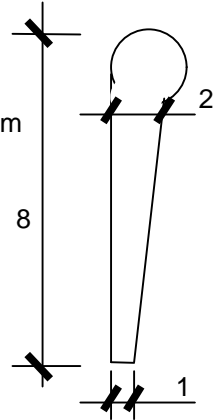

Abri 1 pan

Chevilles tournées = 4 pièces

Clavettes épr 10mm
Lgr 80mm
= 18 pièces

Abri 1 pan