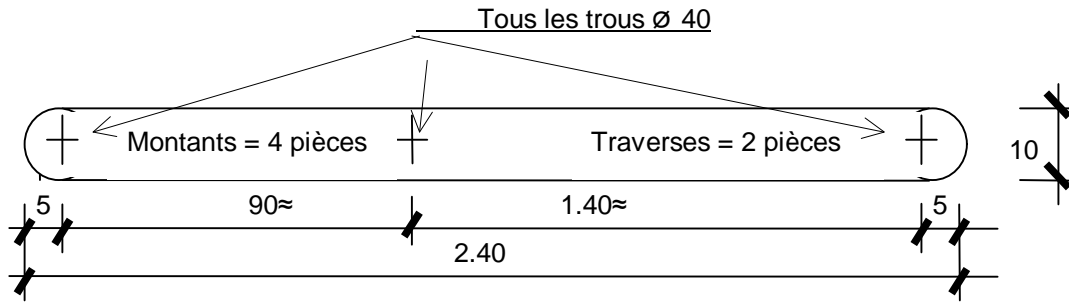

Abri 1 pan

Chevilles tournées = 4 pièces

Clavettes épr 10mm
Lgr 80mm
= 18 pièces

Abri 1 pan