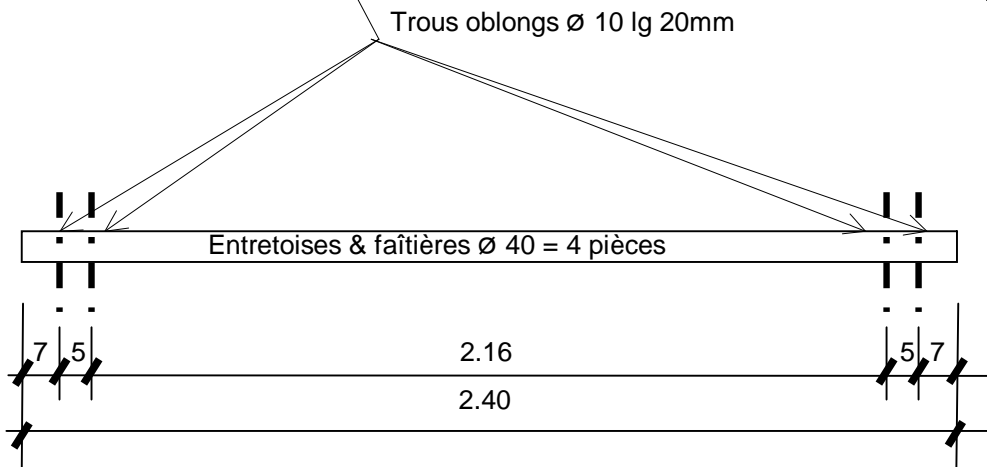

Abri 1 pan

Chevilles tournées = 4 pièces

Clavettes épr 10mm
Lgr 80mm
= 18 pièces

Abri 1 pan