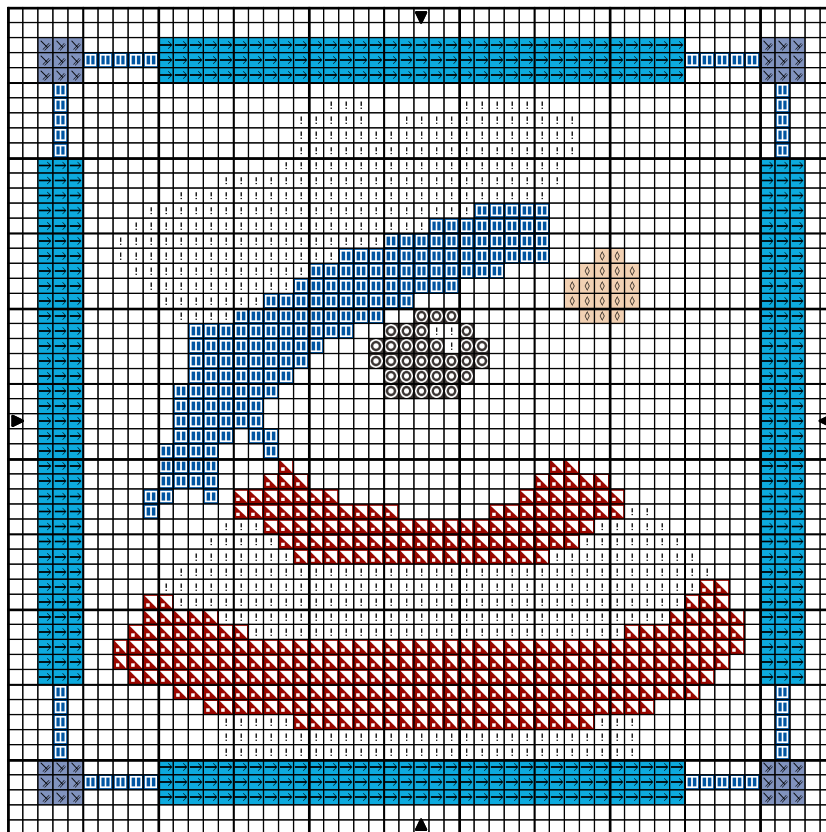

SAL de Mars 2010 ETAPE 7

SAL de Mars 2010 ETAPE 7

	Rouge égyptien	DMC
	Bleu des mers du Sud	347
	Bleu caraïbes	996
	Bleu orage	995
	Dune	160
	Blanc Lumière	739
	Galet	B5200
		535

Commentaire Grille réalisée par mes soins.

Si vous brodez cette grille, merci de m'envoyer une photo de votre réalisation à [mhb8379@hotmail.com](mailto:mhb8379@hotmail.com)

Auteur: Mad

Copyright © Mad 2010