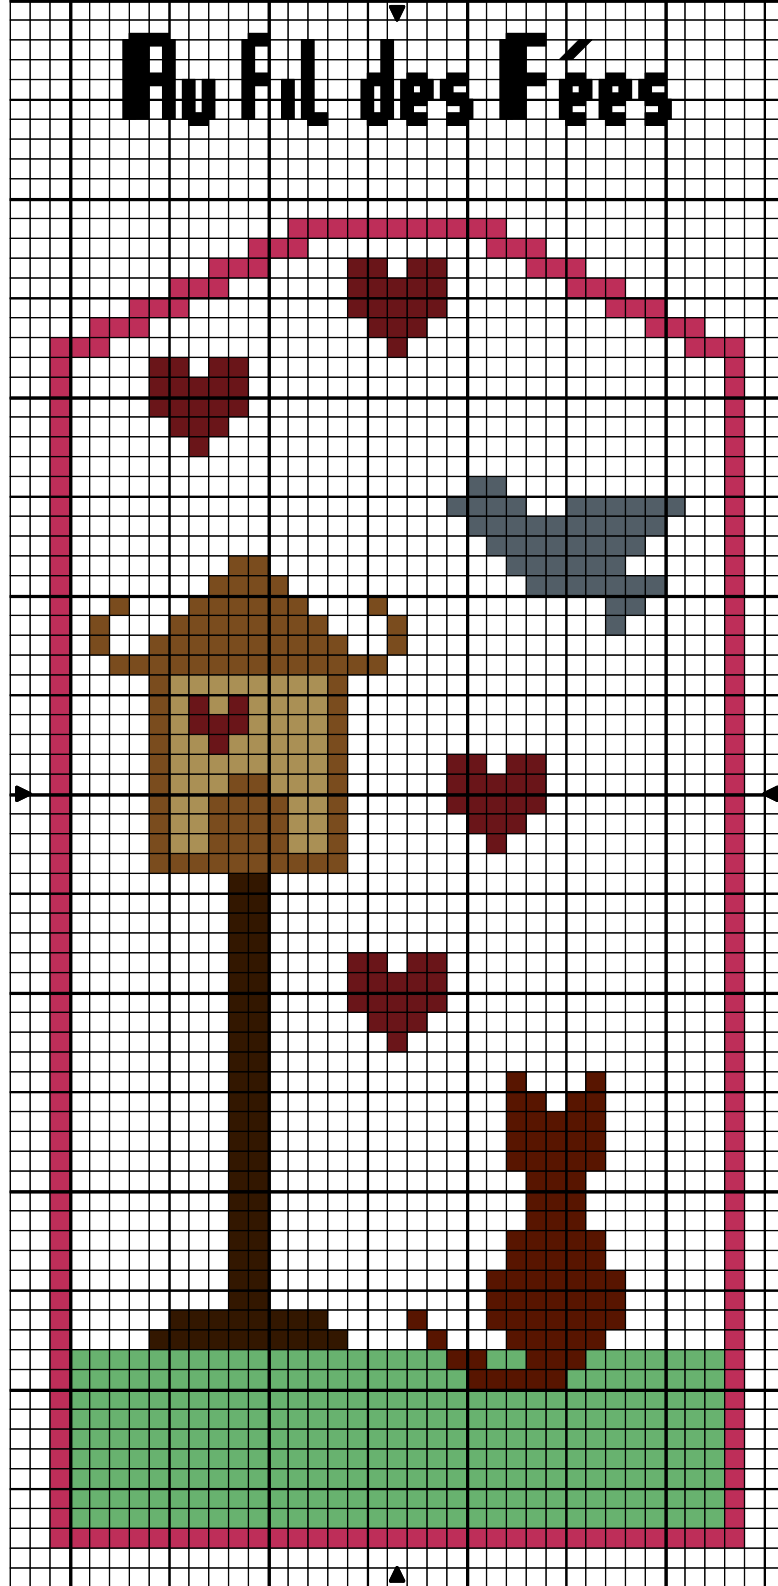

# Au Fil des Fées

Au Fil des Fées

	Grenat my fc	DMC 815
	Bleu passé my	931
	Vert émeraude cl	913
	Acajou tr fc	300
	Café tr fc	938
	Noisette cl	422
	Noisette fc	420
	Noir	310
	Cerise fc	3804

Points arrière

 Noir 310

Note : <http://aufildesfees.canalblog.com>

Dessiné par: Valérie SINTES