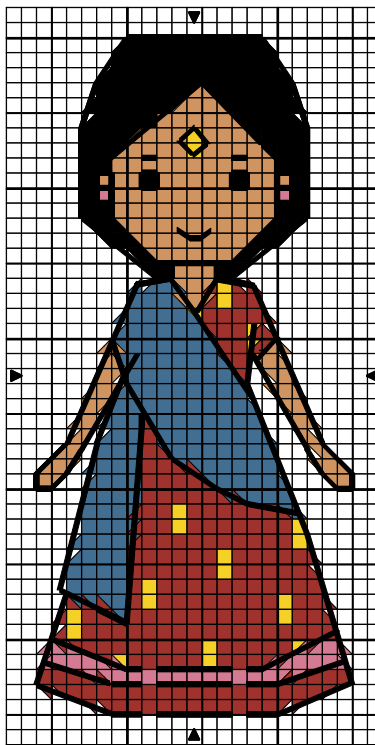

# Poupette Champi

## Poupette Champi

	Baies roses	DMC 3328
	Rose Pompadour	3688
	Bleu touareg	826
	Camel	437
	Citron	307
	Noir	310

## Points arrière

	Noir	310
---	------	-----

Trame 21 x 45

Zone de dessin 2.9 x 6.2 cm de 72 pts/10cm  
3.8 x 8.2 cm de 55 pts/10cm

Commentaire N'hésitez pas à m'envoyer une photo de la grille brodée, je me ferais un plaisir de la mettre sur mon blog (pechepommepoire@outlook.fr).  
A bientôt sur mon blog et bon point de croix.  
PPP