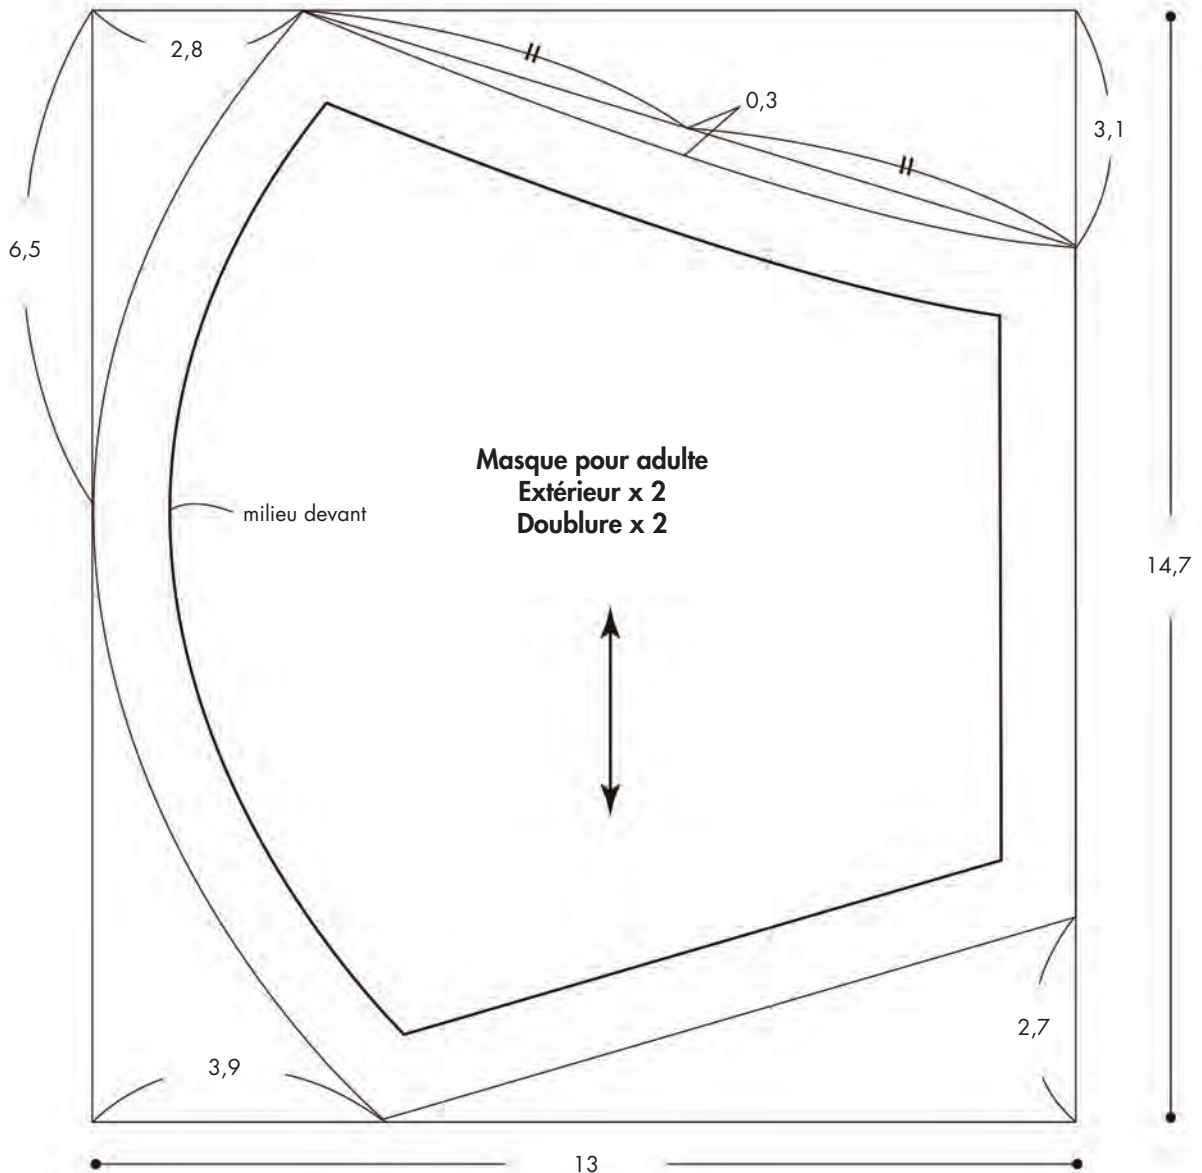

# Masque pour adulte

**Dimensions** : environ 12,5 x 20 cm

**Fournitures** : 20 x 30 cm de tissu (extérieur)  
 20 x 30 cm de tissu (doublure)  
 50 cm d'élastique de 0,1 cm de diamètre

## Gabarit en taille réelle (modèle adulte)

# Masque pour enfant

- Dimensions** : environ 10 x 16 cm  
**Fournitures** : 15 x 25 cm de tissu (extérieur)  
15 x 25 cm de tissu (doublure)  
40 cm d'élastique de 0,1 cm de diamètre

## Gabarit en taille réelle (modèle enfant)