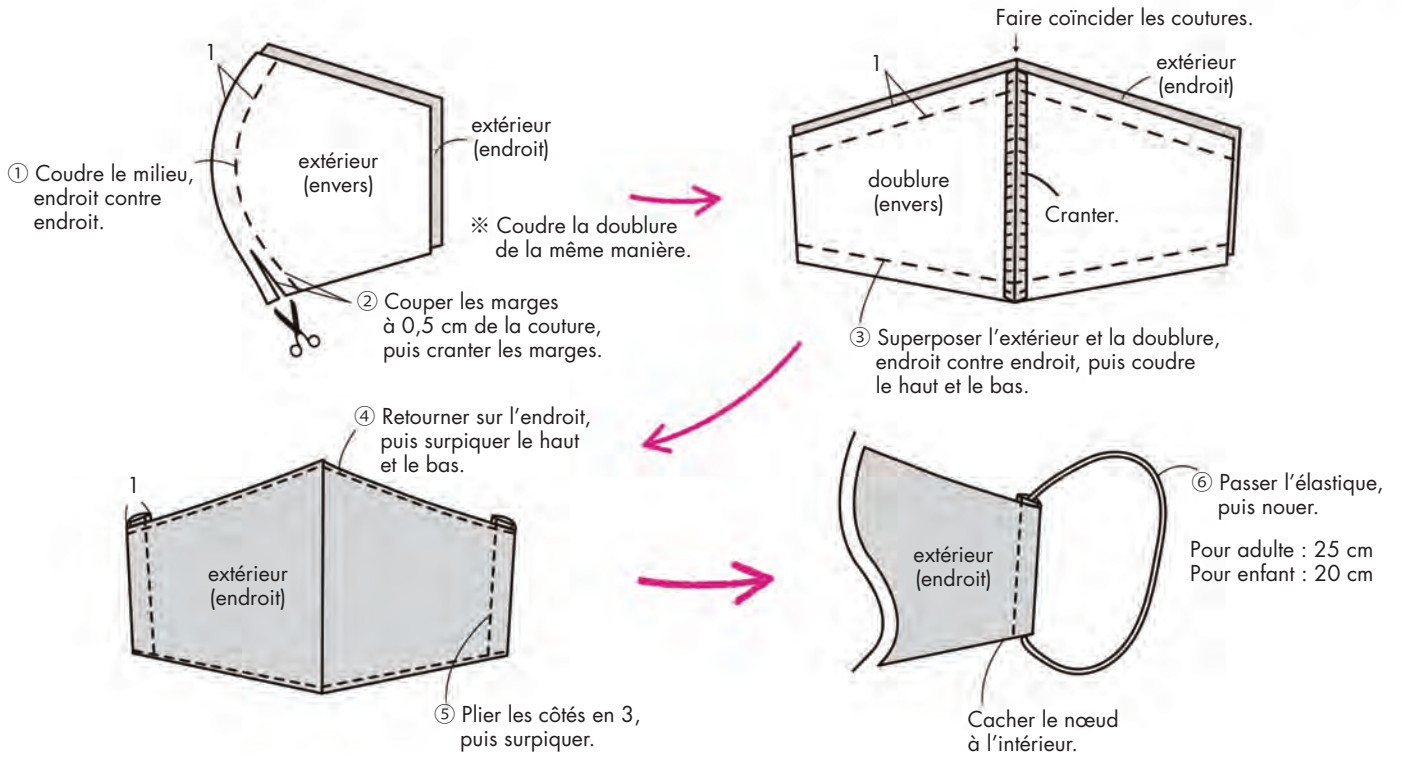

# Masque pour adulte

**Dimensions** : environ 12,5 x 20 cm

**Fournitures** : 20 x 30 cm de tissu (extérieur)  
 20 x 30 cm de tissu (doublure)  
 50 cm d'élastique de 0,1 cm de diamètre

## Gabarit en taille réelle (modèle adulte)

# Masque pour enfant

- Dimensions** : environ 10 x 16 cm  
**Fournitures** : 15 x 25 cm de tissu (extérieur)  
15 x 25 cm de tissu (doublure)  
40 cm d'élastique de 0,1 cm de diamètre