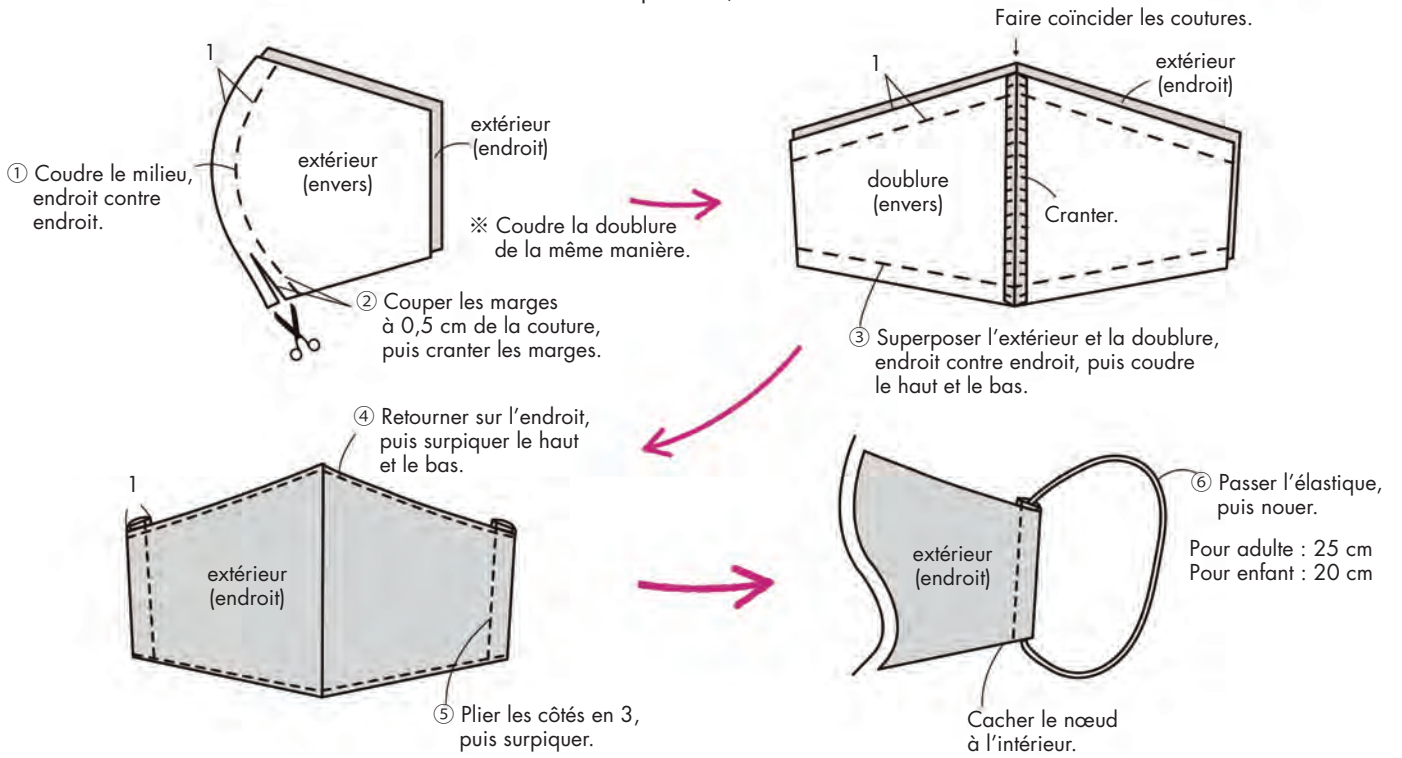

# Masque pour adulte

**Dimensions** : environ 12,5 x 20 cm

**Fournitures** : 20 x 30 cm de tissu (extérieur)  
 20 x 30 cm de tissu (doublure)  
 50 cm d'élastique de 0,1 cm de diamètre

## Gabarit en taille réelle (modèle adulte)

# Masque pour enfant

- Dimensions** : environ 10 x 16 cm  
**Fournitures** : 15 x 25 cm de tissu (extérieur)  
15 x 25 cm de tissu (doublure)  
40 cm d'élastique de 0,1 cm de diamètre