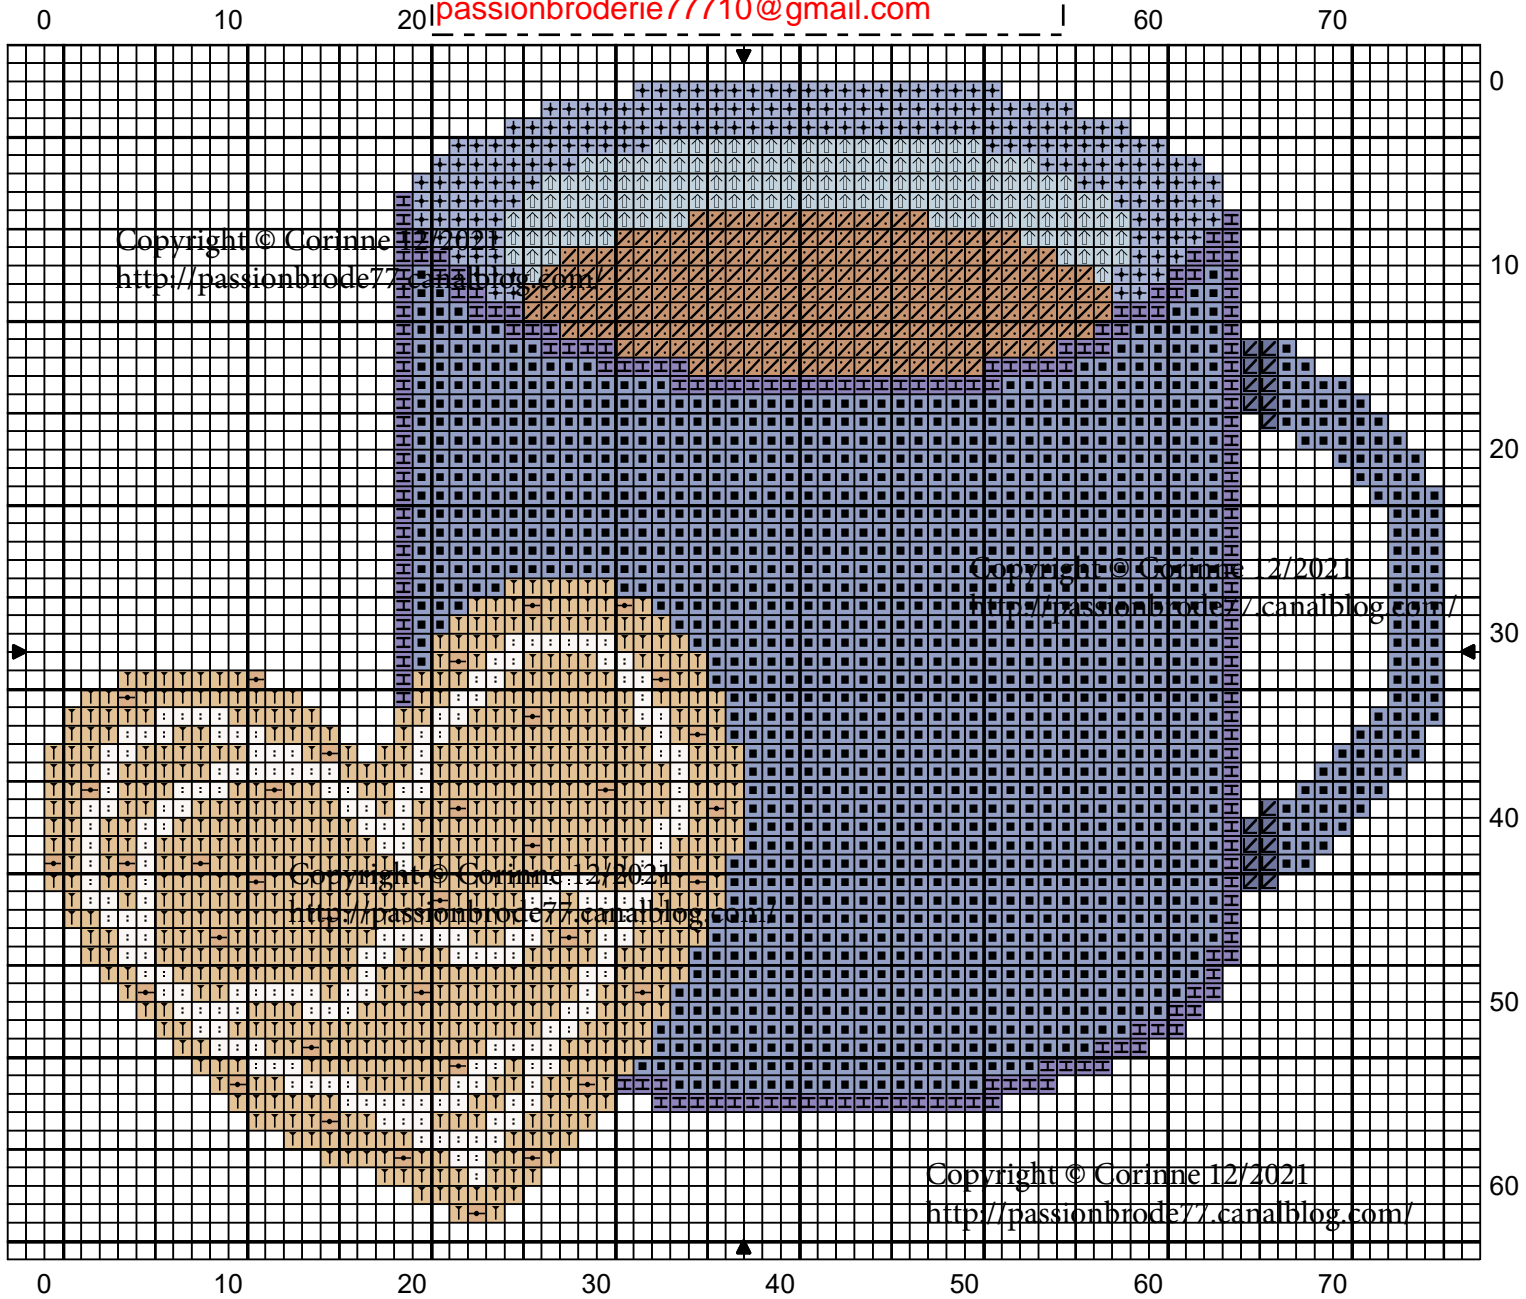

Copyright © Corinne 12/2021
<http://passionbrode77.canalblog.com/>
Ne peut être vendu !
Une petite photo si vous brodez cette grille !
MERCY !
passionbroderie77710@gmail.com

	Bleu hortensia	DMC	341
	Lavande		156
	Violet glycine		340
	Bleuet moyen		793
	Bleu ciel		800
	Or savanne		676
	Camel		437
	Brun ours en peluche		436
	Blanc hiver		3865