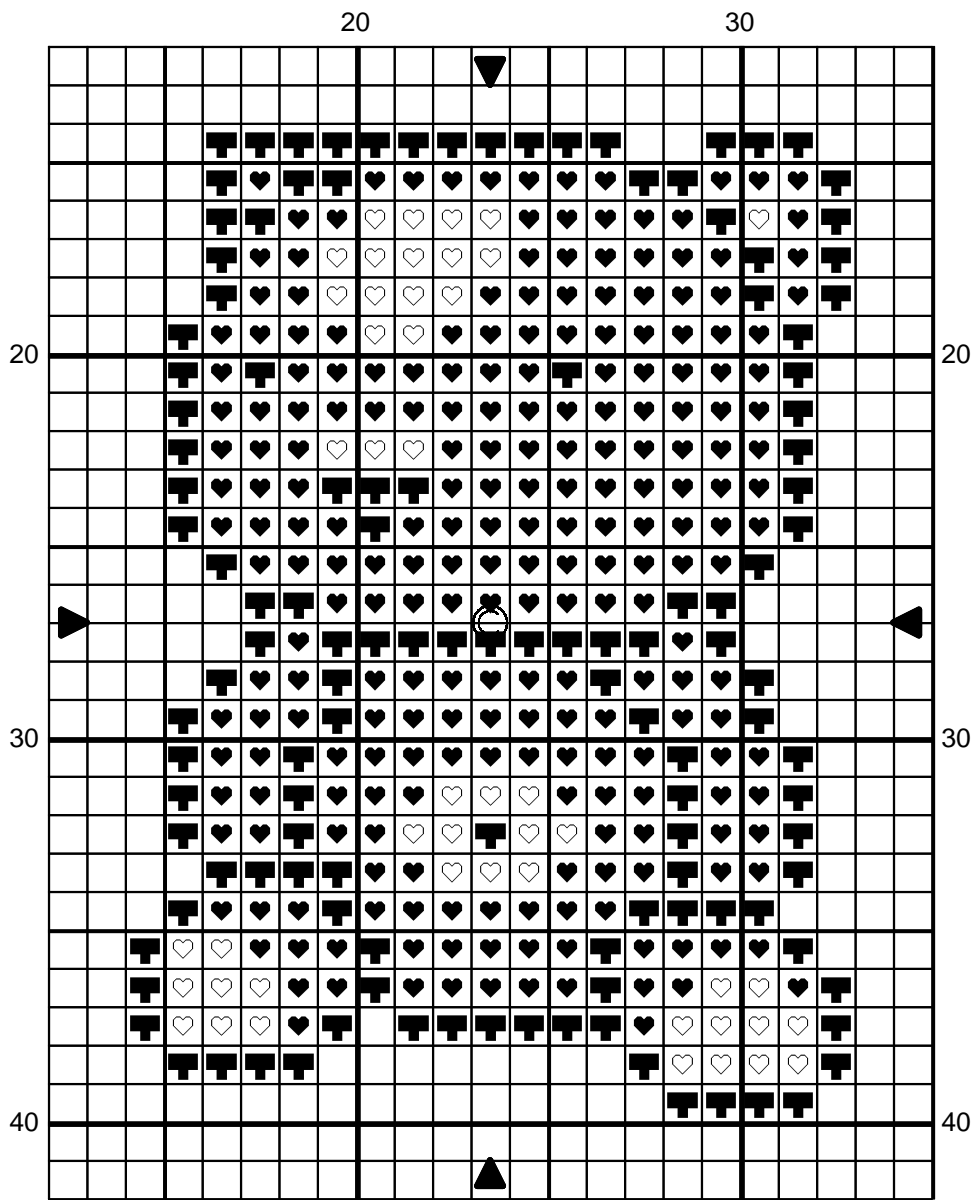

Petit nounours pour Ninon

Petit nounours pour Ninon

- | | | |
|---|--------------|------|
| | | DMC |
| ♡ | Jaune banane | 745 |
| ♥ | Caramel | 977 |
| ■ | Marron doré | 3826 |

Commentaire Petit compagnon pour la doll Ninon et son polochon !