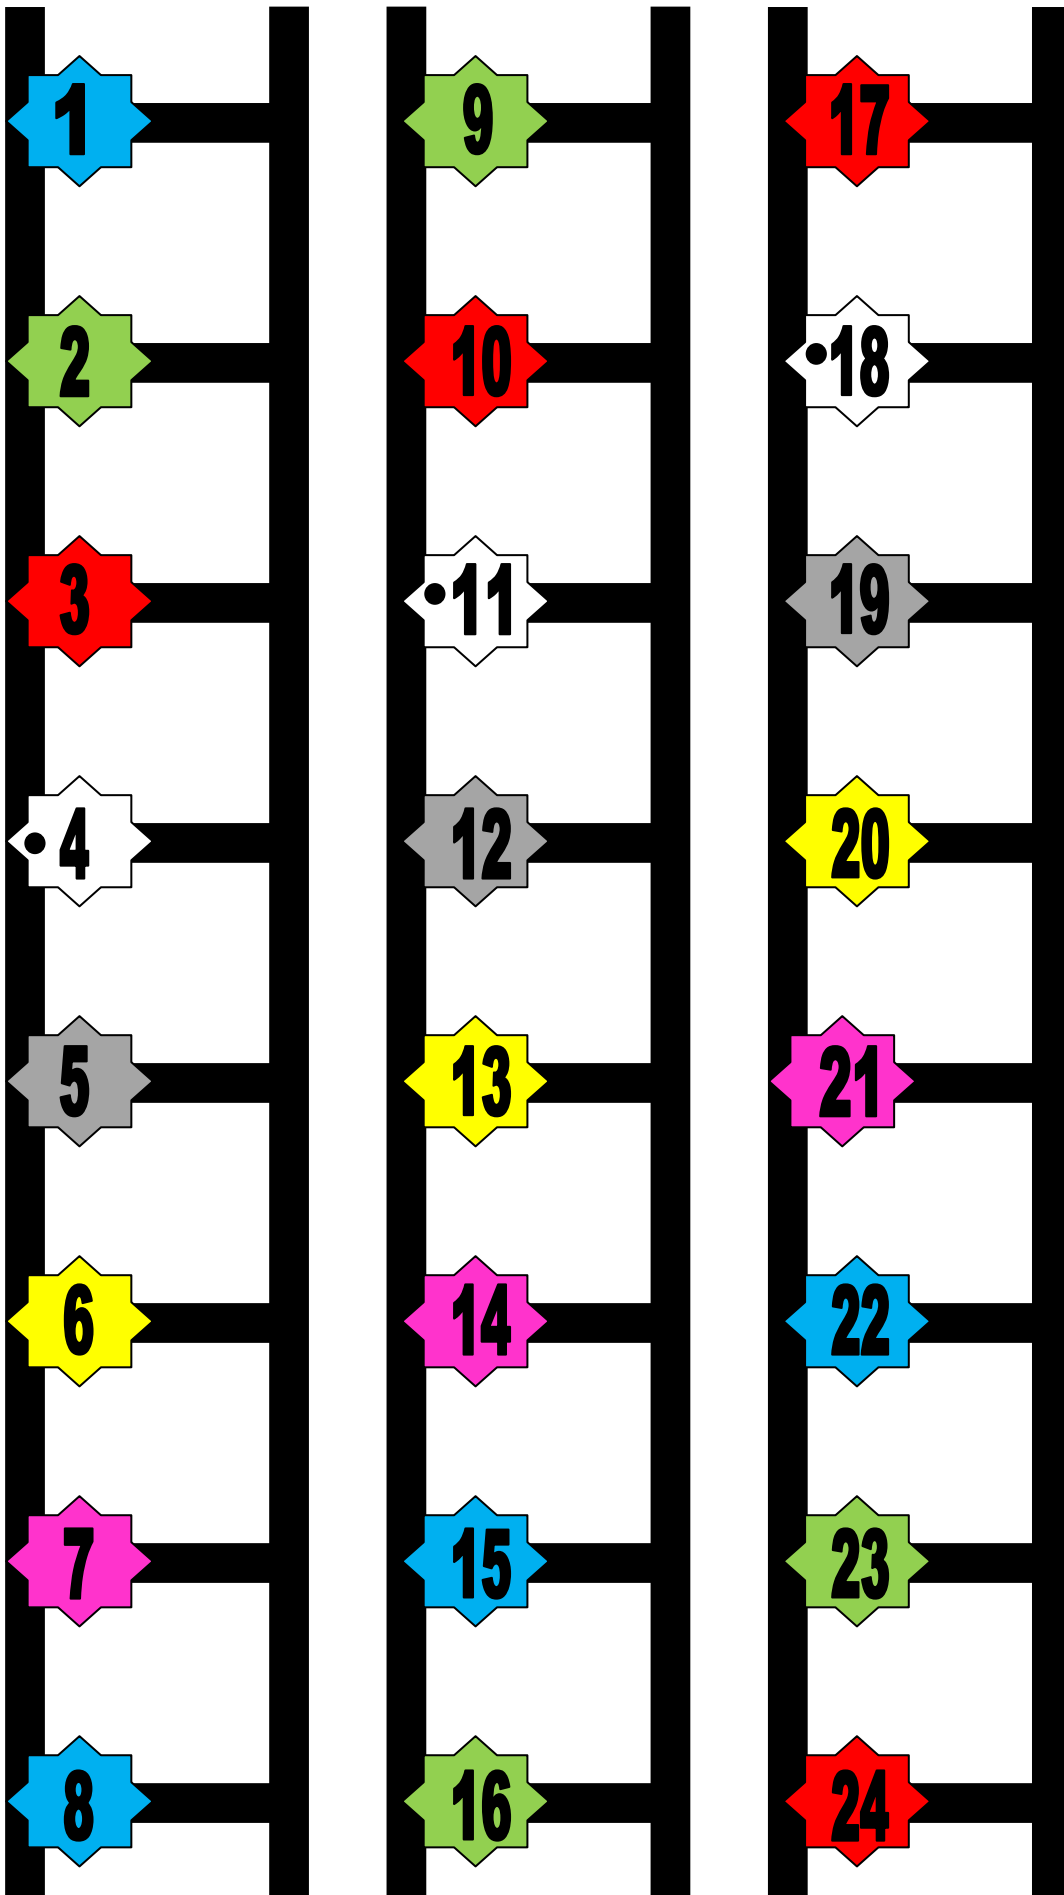

Modèle pour les utilisateurs des mois en bandes de Nanoug dans leur classe.

Mémento codage
jour/couleur

<i>jour</i>	<i>couleur</i>
LUNDI	grey
MARDI	yellow
MERCREDI	pink
JEUDI	blue
VENDREDI	green
SAMEDI	red
DIMANCHE	white

Le 1er décembre 2016 tombe un jeudi. La première étoile sera donc colorée en bleu. Le dimanche étant blanc (dans la comptine), l'enfant oublie souvent de laisser une étoile blanche. C'est pour cela que les dimanches sont marqués d'un point noir pour bien les matérialiser. On laisse En blanc les étoiles qui ont un point noir.