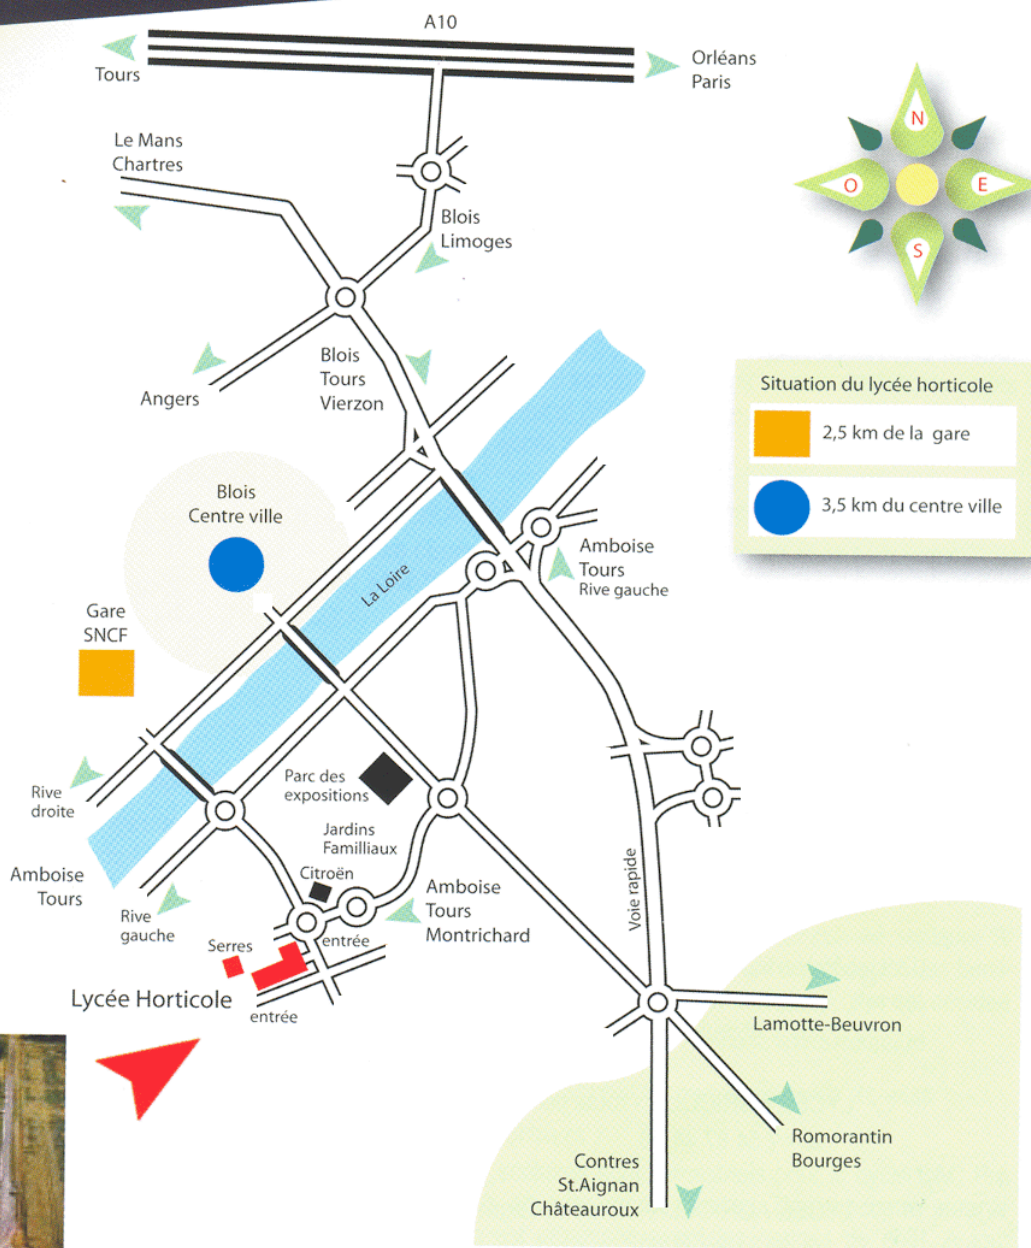

LYCÉE HORTICOLE BLOIS

Plan d'accès

QUELQUES DISTANCES INDICATIVES

Angers : 195 km
Bourges : 115 km
Châteauroux : 100 km
Chartres : 130 km
Le Mans : 140 km
Orléans : 60 km

Paris : 180 km
Romorantin : 40 km
Saumur : 140 km
Tours : 60 km
Vendôme : 35 km
Vierzon : 75 km